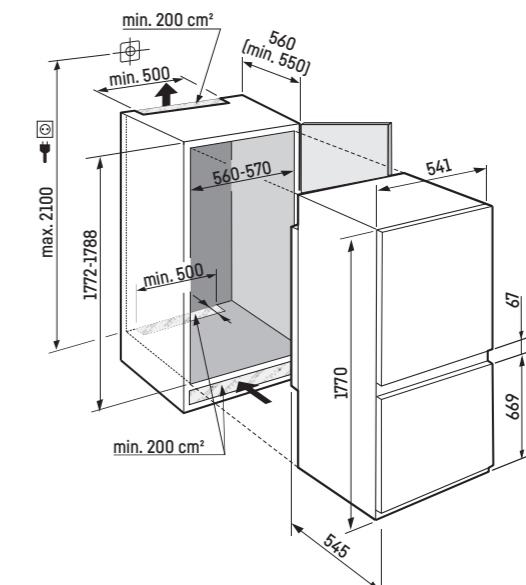

Chladniaca časť

- PowerCooling s FreshAir filtrom s aktívnym uhlím
- Plastové dverové poličky s posuvným fixátorom fliaš, zásobník na vajcia
- 4 GlassLine odkladacie police
- LED stropné osvetlenie
- 1 EasyFresh-Safe na kolajniciach

cena s DPH: 979 €