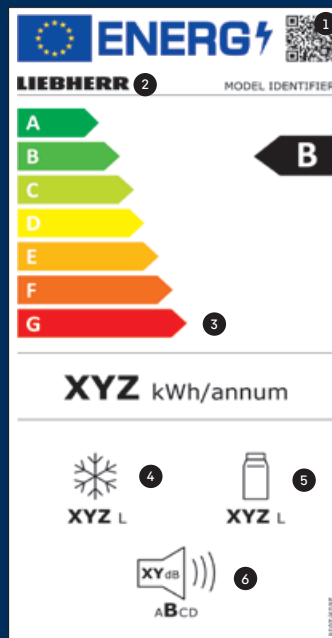

Zostaň s nami v kontakte

Naše katalógy

Zistíte všetko o Liebherr voľne stojacích a plne integrovaných chladničkách a rovnako Vinotékach. Liebherr taktiež vyrába komplexný sortiment komerčných chladničiek. K dispozícii ako PDF na stiahnutie z home.liebherr.com

Aplikácia SmartDevice: Váš chytrý sprievodca pre Váš Liebherr. Pohodne ovládajte svoje spotrebiče cez aplikáciu, dostávajúte dôležité hlásenia o stave a využívajte výhody mnohých ďalších služieb pre vašu chladničku.

Tu si môžete stiahnuť naše aplikácie.

Aktuálny energetický štítok EÚ pre elektrické zariadenia

1. QR kód na identifikáciu výrobku v databáze EÚ EPREL (European Product Database Euro Energy Labeling).
2. „Identifikačný kód modelu“ na ručnú identifikáciu výrobku v databáze EÚ EPREL, napr. prostredníctvom čísla výrobku.
3. Nová stupnica tried energetickej účinnosti „A“ až „G“. Písmeno „G“ je však určené len pre zariadenia na chladenie vína.
4. Súčet objemu všetkých mraziacich častí.
5. Súčet objemu všetkých oddelení na uchovávanie rýchlo sa kaziacich potravín a nemraziacich oddelení.
6. Hladina hluku sa odteraz zaraďuje do tried „A“ až „D“.

Táto záruka sa poskytuje bezplatne na všetky voľne stojace chladničky s mrazičkou s triedou energetickej účinnosti A, B a C, ako aj na všetky vstavané spotrebiče s triedou energetickej účinnosti A a B. Vďaka našej záruke výrobcu Vám počas 10 rokov nevzniknú žiadne náklady na opravy a servis. Ďalšie informácie a podmienky registrácie a záruky nájdete na stránke home.liebherr.com/guarantee

Ak Váš spotrebič nepatrí do žiadnej z vyššie uvedených tried energetickej účinnosti, stále máte možnosť využiť bezplatnú predĺženú 3-ročnú záruku. Ďalšie informácie nájdete na stránke home.liebherr.com/warrantyplus

Liebherr Hausgeräte Lienz GmbH

Dr. Hans Liebherr Strasse 1
9900 Lienz

Tel.: +420 515 247 522
E-mail: sales.sk@liebherr.com
service.sk@liebherr.com

home.liebherr.com