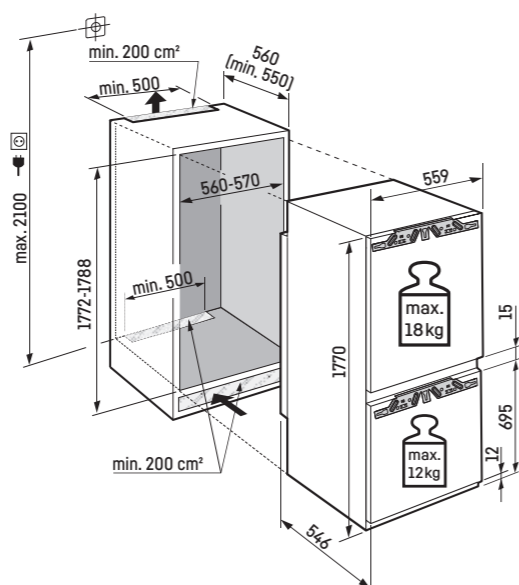

Upozornenie:

Montáž dverí nábytku na dvere spotrebiča (pevné uchytenie dverí).
Nie sú potrebné žiadne kľbové závesy na nábytku.