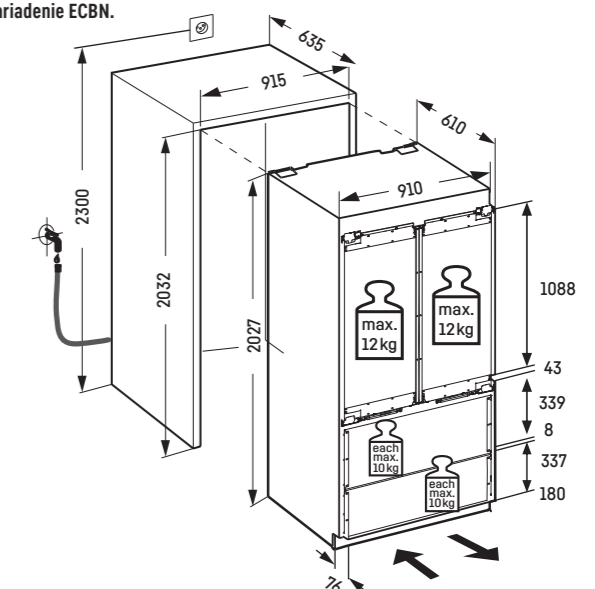

² Podľa nariadenia EÚ 2019/2016 zobrazujeme celkový objem ako celé číslo (zaokrúhlené) a objem mraziacich oddelení a oddelení na udržiavanie čerstvosti s jedným desiatinným miestom po čiarku. Kompletné spektrum tried účinnosti nájdete na zadnej strane. Podľa (EU) 2017/1369 ča.