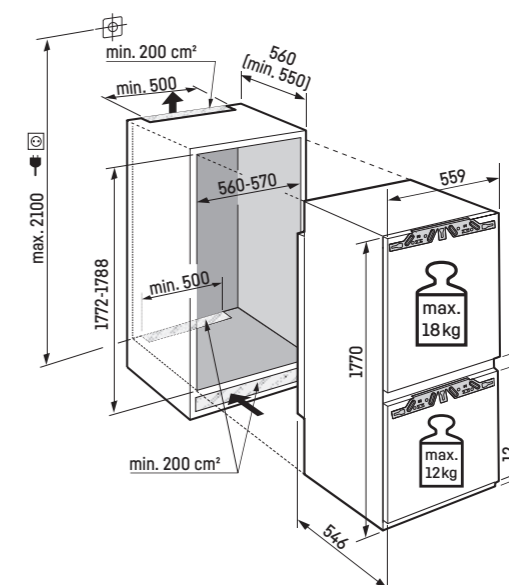

- Výškovo nastaviteľné predné nohy
- Možnosť zmeny smeru otvárania dverí
- Vymeniteľné tesnenie dverí

cena s DPH: 1.699 €

Maximálna hmotnosť na dvere nábytku:

Chladnička: 18 kg;
Mraziaca časť: 12 kg

Upozornenie:

Montáž dverí nábytku na dvere spotrebiča (pevné uchytenie dverí).
Nie sú potrebné žiadne kľbové závesy na nábytku.

IKGBNS 51Vd23

Plus

Pohyblivé uchytenie dverí / integrovateľný spotrebič pre zabudovanie

| | |
|-----------------------------------|--|
| Energetická trieda: | D ^A / _B |
| Spotreba energie za rok / 24 hod: | 207 / 0,567 kWh |
| Celkový objem ² : | 244 l |
| Objem: | Chladnička: 103,3 l / Časť BioFresh: 70,9 l / Mraziaca časť: 70,0 l |
| Hlučnosť / Trieda hluku: | 34 dB(A) / B SuperSilent |
| Klimatická trieda: | SN-ST (+10 °C až +38 °C) |
| Vnútorne rozmery v cm (V×Š×H): | 177,2 - 178,8 / 56 - 57 / min. 55,0 |