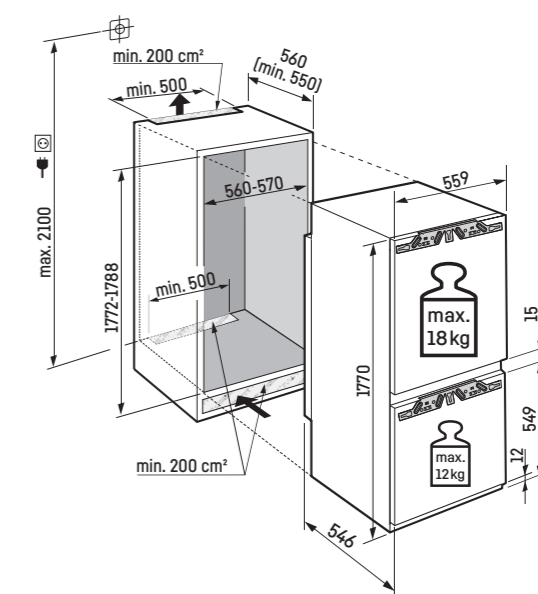

Mraziaca časť

- Celkom 2 rôzne objemné boxy, VarioSpace
- Miska na ľadové kocky
- Skladovacia doba pri výpadku prúdu: 9 h
- Zmrazovacia kapacita za 24 hodín: 4 kg
- Úložná polica z bezpečnostného skla

Výhody vybavenia

- Výškovo nastaviteľné predné nohy
- Možnosť zmeny smeru otvárania dverí
- Vymeniteľné tesnenie dverí

cena s DPH: 1.199 €

Chladnička s BioFresh boxami

- PowerCooling s FreshAir filtrom s aktívnym uhlím
- Plastové dverové poličky s posuvným fixátorom fľaš, zásobník na vajcia, FlexCube
- 4 GlassLine odkladacie police, z toho 1 je delená
- Integrovaný odkladací priestor na fľaše
- LED stropné osvetlenie
- 2 BioFresh boxy s čiastočným rozšírením na teleskopických koľajničkách, 1 Fruit & Vegetable-Safe, 1 Meat & Dairy-Safe

Maximálna hmotnosť na dvere nábytku:

Chladnička: 18 kg;
Mraziaca časť: 12 kg

Upozornenie:

Montáž dverí nábytku na dvere spotrebiča (pevné uchytenie dverí).
Nie sú potrebné žiadne kľbové závesy na nábytku.