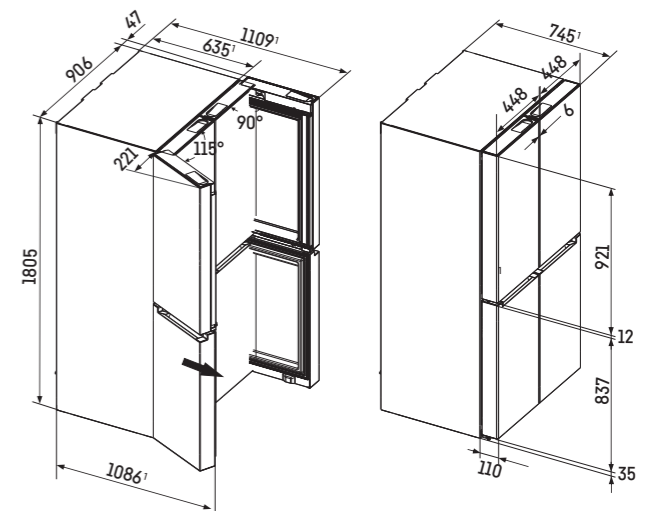

cena s DPH: 3.599 €

výška: 180,5 cm
šírka: 90,6 cm
hĺbka: 74,5 cm¹

← 91 →

¹ Na dosiahnutie deklarovanej spotreby energie je potrebné používať priložené dištančné prvky. Tým sa zväčší hĺbka zabudovania o približne 1,5 cm. Bez použitia týchto dištančných prvkov je spotrebič plne funkčný, má ale nepatrne vyššiu spotrebu energie.