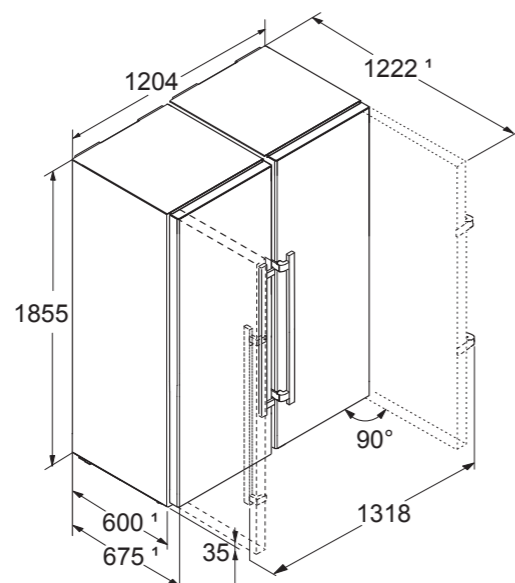

cena s DPH: 5.299 €

←120→

výška: 185,5 cm
šírka: 120,4 cm
hĺbka: 67,5 cm¹

¹ Na dosiahnutie deklarovanej spotreby energie je potrebné používať priložené dištančné prvky. Tým sa zväčší hĺbka zabudovania o približne 1,5 cm. Bez použitia týchto dištančných prvkov je spotrebič plne funkčný, má ale nepatrne vyššiu spotrebu energie.