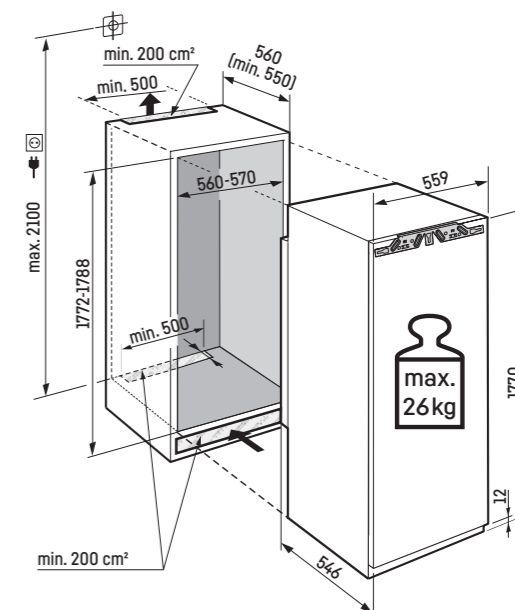

Maximálna hmotnosť na dvere nábytku:

Chladnička: 26 kg;

Upozornenie:

Montáž dverí nábytku na dvere spotrebiča (pevné uchytenie dverí).

Nie sú potrebné žiadne klbové závesy na nábytku.

IRe 5101

Pure

Pevné uchytenie dverí / integrovateľný spotrebič pre zabudovanie