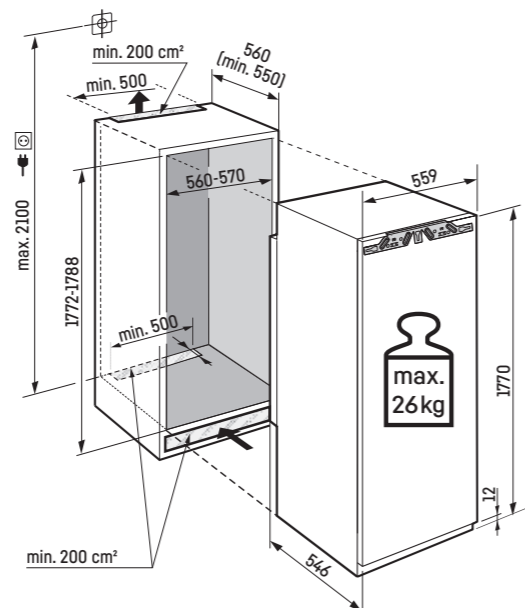

Upozornenie:

Montáž dverí nábytku na dvere spotrebiča (pevné uchytenie dverí).
Nie sú potrebné žiadne klbové závesy na nábytku.