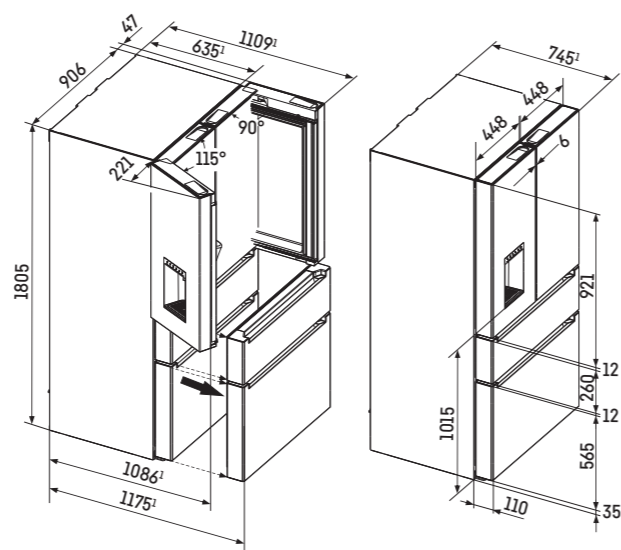

Bio Fresh	Duo Cooling	No Frost	Super Cool	Super Frost	Vario Temp Zone	Ice Maker	Flex Door System
Soft-Telescopic Rails	Touch & Swipe-Display	Smart Device					

Ovládacie prvky

- 2,4" farebný TFT displej za dverami, Touch & Swipe
- Digitálny ukazovateľ teploty pre chladniacu časť, BioFresh a mraziacu časť
- SmartDeviceBox: zahrnutý
- Výstražný signál v prípade poruchy: vizuálny a akustický
- Alarm dverí vizuálny a akustický

Chladnička s BioFresh boxami

- PowerCooling s FreshAir filtrom s aktívnym uhlím
- GlassLine skladovacie police, variabilný zásobník na vajcia, nádoba na maslo
- 4 GlassLine odkladacie police
- Integrovaný odkladací priestor na fľaše
- LED stropné osvetlenie
- LED osvetlenie BioFresh zóny
- 2 BioFresh boxy so SoftTelescopic, 1 Fruit & Vegetable-Safe, 1 Meat & Dairy-Safe

Mraziaca časť

- IceMaker na pevné pripojenie vody 3/4"
- Výroba ľadových kociek za 24 hod: 0,8 kg
- Zásobník na ľadové kocky: 2,3 kg
- LED osvetlenie
- Skladovacia doba pri výpadku prúdu: 12 h
- Zmrazovacia kapacita za 24 hodín: 9 kg

Výhody vybavenia

- Integrované madlo
- Transportné madlá predné aj zadné, transportné kolieska vzadu
- Výškovo nastaviteľné nohy predné a zadné
- Vymeniteľné tesnenie dverí
- Zadná stena so vzhľadom ušľachtilej ocele

cena s DPH: 3.099 €

výška: 180,5 cm
šírka: 90,6 cm
hĺbka: 74,5 cm¹