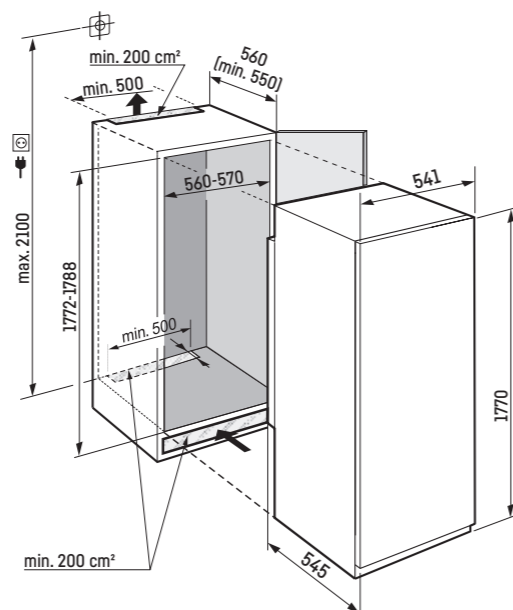

Plus

Pohyblivé uchytenie dverí / integrovateľný spotrebič pre zabudovanie

Energetická trieda:	D ^A_B
Spotreba energie za rok / 24 hod:	164 / 0,449 kWh
Celkový objem²:	275 l
Objem:	Chladnička: 150,2 l / Časť BioFresh: 98,2 l / Mraziaca časť: 27,0 l
Hlučnosť / Trieda hlučn:	34 dB(A) / B SuperSilent
Klimatická trieda:	SN-T (+10 °C až +43 °C)
Vnútorné rozmery v cm (V×Š×H):	177,2 - 178,8 / 56 - 57 / min. 55,0

Ovládacie prvky

- Monochromatický LC displej, dotyková elektronika
- Digitálny ukazovateľ teploty pre chladniacu časť
- SmartDeviceBox: voliteľné príslušenstvo
- Výstražný signál v prípade poruchy: vizuálny a akustický
- Alarm dverí vizuálny a akustický

Mraziaca časť ********

- 4-hviezdičkový mraziaci box, možnosť zmeny smeru otvárania dverí
- Miska na ľadové kocky
- Skladovacia doba pri výpadku prúdu: 14 h
- Zmrazovacia kapacita za 24 hodín: 2 kg
- Sklenená polica

Výhody vybavenia

- Výškovo nastaviteľné predné nohy
- Možnosť zmeny smeru otvárania dverí
- Vymeniteľné tesnenie dverí

cena s DPH: **1.549 €**

Chladnička s BioFresh boxami

- PowerCooling s FreshAir filtrom s aktívnym uhlím
- Plastové dverové poličky s posuvným fixátorom fľaš, zásobník na vajcia, FlexCube
- 4 GlassLine odkladacie police, z toho 1 je delená
- Integrovaný odkladací priestor na fľaše
- Obojstranné LED osvetlenie
- 3 BioFresh boxy s čiastočným rozšírením na teleskopických koľajničkách, 2 Fruit & Vegetable-Safes, 1 Meat & Dairy-Safe