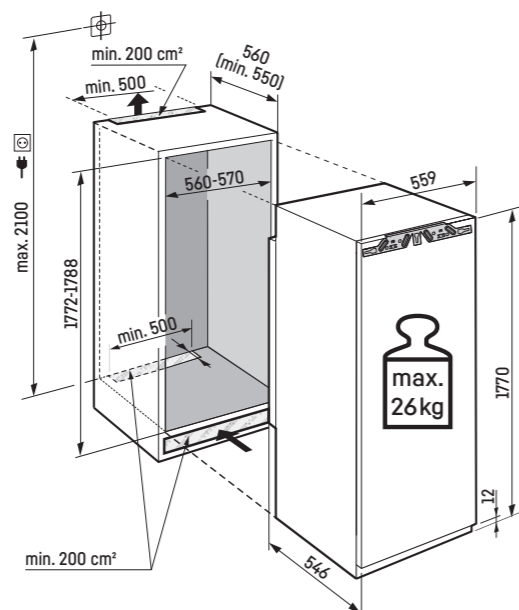

Akčný

Maximálna hmotnosť na dvere nábytku:

Chladnička: 26 kg;

Upozornenie:

Montáž dverí nábytku na dvere spotrebiča (pevné uchytenie dverí).

Nie sú potrebné žiadne klbové závesy na nábytku.

Maximálna hmotnosť na dvere nábytku:

Chladnička: 26 kg;

Upozornenie:

Montáž dverí nábytku na dvere spotrebiča (pevné uchytenie dverí).

Nie sú potrebné žiadne klbové závesy na nábytku.

IRd 4521

Plus

Pevné uchytenie dverí / integrovateľný spotrebič pre zabudovanie