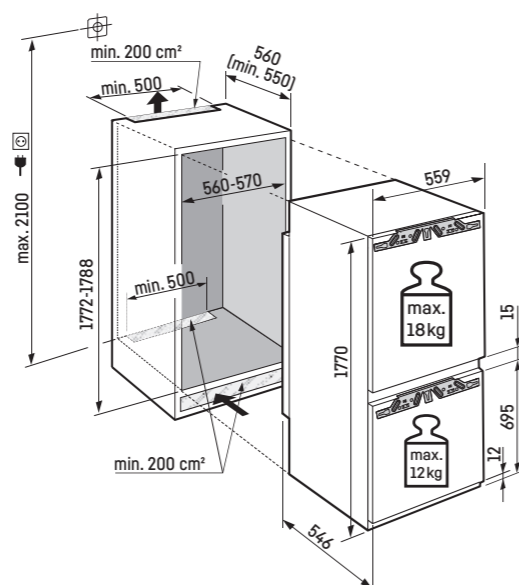

cena s DPH: 1.099 €

Maximálna hmotnosť na dvere nábytku:

Chladnička: 18 kg;
Mraziaca časť: 12 kg

Upozornenie:

Montáž dverí nábytku na dvere spotrebiča (pevné uchytenie dverí).
Nie sú potrebné žiadne kľbové závesy na nábytku.