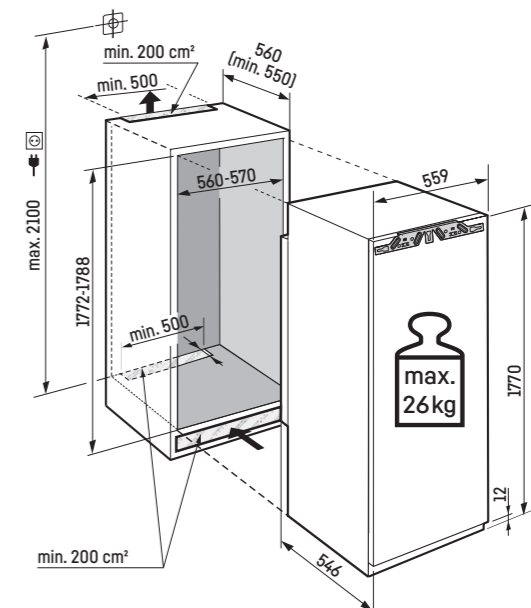

Upozornenie:

Montáž dverí nábytku na dvere spotrebiča (pevné uchytenie dverí).
Nie sú potrebné žiadne klbové závesy na nábytku.