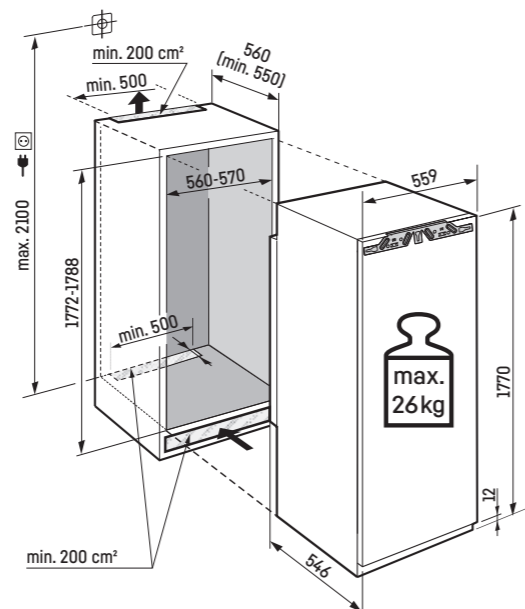

cena s DPH: 1.699 €

Maximálna hmotnosť na dvere nábytku:

Mraziaca časť: 26 kg

Upozornenie:

Montáž dverí nábytku na dvere spotrebiča (pevné uchytenie dverí).

Nie sú potrebné žiadne klbové závesy na nábytku.