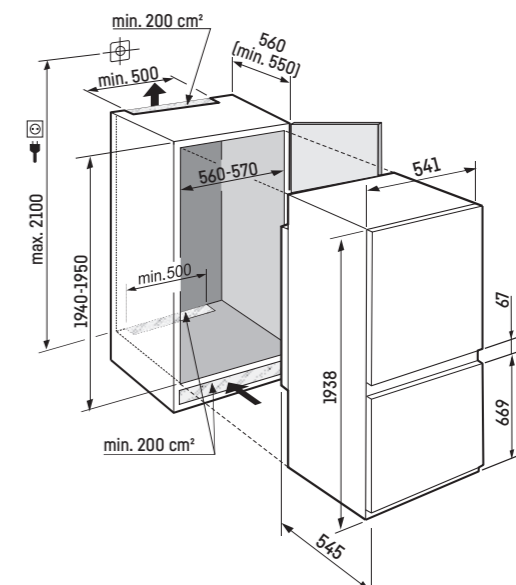

Výhody vybavenia

- Výškovo nastaviteľné predné nohy
- Možnosť zmeny smeru otvárania dverí
- Vymeniteľné tesnenie dverí

cena s DPH: **1.349 €**