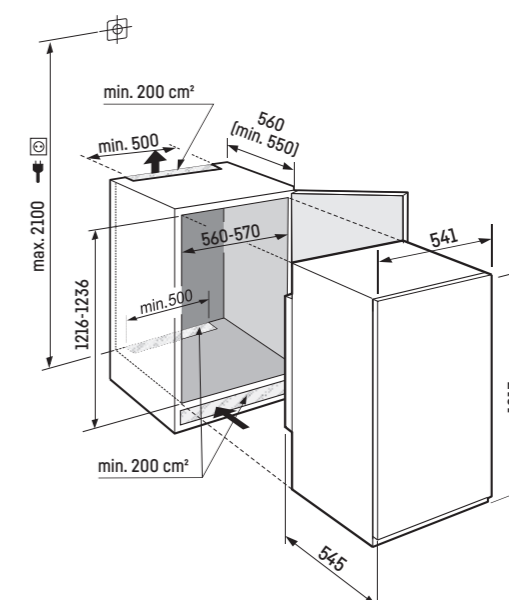

IRBSd 4120

Plus

Pohyblivé uchytenie dverí / integrovateľný spotrebič pre zabudovanie

Energetická trieda:	D A B C
Spotreba energie za rok / 24 hod:	114 / 0,312 kWh
Celkový objem²:	189 l
Objem:	Chladnička: 123,0 l / Časť BioFresh: 66,8 l
Hlučnosť / Trieda huku:	35 dB(A) / B SuperSilent
Klimatická trieda:	SN-T (+10 °C až +43 °C)
Vnútorné rozmery v cm (V×Š×H):	121,6 - 123,1 / 56 - 57 / min. 55,0

Ovládacie prvky

- Monochromatický LC displej, dotyková elektronika
- Digitálny ukazovateľ teploty pre chladiacu časť
- SmartDeviceBox: voliteľné príslušenstvo
- Výstražný signál v prípade poruchy: vizuálny a akustický
- Alarm dverí vizuálny a akustický

Výhody vybavenia

- Výškovo nastaviteľné predné nohy
- Možnosť zmeny smeru otvárania dverí
- Vymeniteľné tesnenie dverí

cena s DPH: 1.199 €

Chladnička s BioFresh boxami

- PowerCooling s FreshAir filtrom s aktívnym uhlím
- Plastové dverové poličky s posuvným fixátorom fľaš, zásobník na vajcia, FlexCube
- 4 GlassLine odkladacie police, z toho 1 je delená
- Integrovaný odkladací priestor na fľaše
- LED stropné osvetlenie
- 2 BioFresh boxy s čiastočným rozšírením na teleskopických koľajničkách, 1 Fruit & Vegetable-Safe, 1 Meat & Dairy-Safe

122

² Podľa nariadenia EÚ 2019/2016 zobrazujeme celkový objem ako celé číslo (zaokrúhlené) a objem mraziacich oddelení a oddelení na udržiavanie čerstvosti s jedným desiatinným miestom po čiarku. Kompletné spektrum tried účinnosti nájdete na zadnej strane. Podľa (EU) 2017/1369 ga.