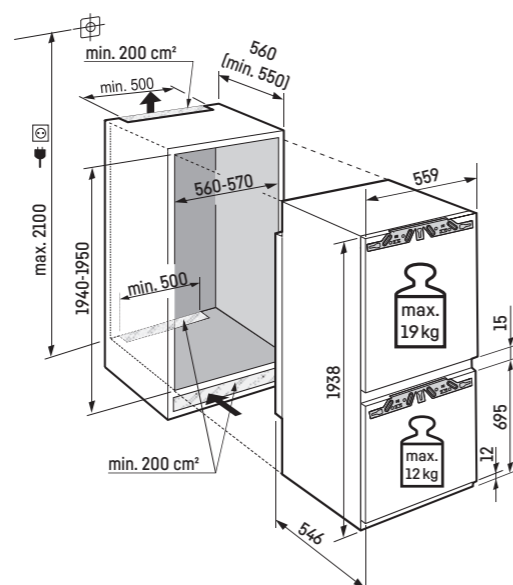

Chladnička: 19 kg;
Mraziaca časť: 12 kg

Upozornenie:

Montáž dverí nábytku na dvere spotrebiča (pevné uchytenie dverí).
Nie sú potrebné žiadne kľbové závesy na nábytku.

ICNSd 5603

Pure

Pohyblivé uchytenie dverí / integrovateľný spotrebič pre zabudovanie