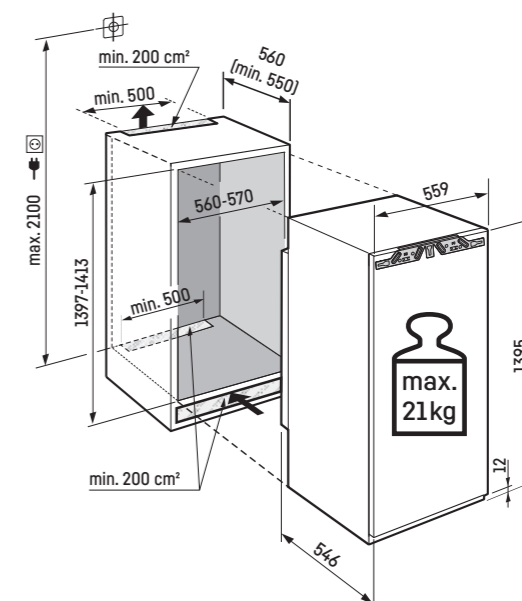

Výhody vybavenia

- Výškovo nastaviteľné predné nohy
- Možnosť zmeny smeru otvárania dverí
- Vymeniteľné tesnenie dverí

cena s DPH: **1.349 €**

Maximálna hmotnosť na dvere nábytku:

Chladnička: 21 kg;

Upozornenie:

Montáž dverí nábytku na dvere spotrebiča (pevné uchytenie dverí).

Nie sú potrebné žiadne klbové závesy na nábytku.

IRBSd 4120

Plus

Pohyblivé uchytenie dverí / integrovateľný spotrebič pre zabudovanie

| | |
|-----------------------------------|---|
| Energetická trieda: | D <small>A B C</small> |
| Spotreba energie za rok / 24 hod: | 114 / 0,312 kWh |
| Celkový objem ² : | 189 l |
| Objem: | Chladnička: 123,0 l / Časť BioFresh: 66,8 l |
| Hlučnosť / Trieda huku: | 35 dB(A) / B SuperSilent |
| Klimatická trieda: | SN-T (+10 °C až +43 °C) |
| Vnútorné rozmery v cm (V×Š×H): | 121,6 - 123,1 / 56 - 57 / min. 55,0 |