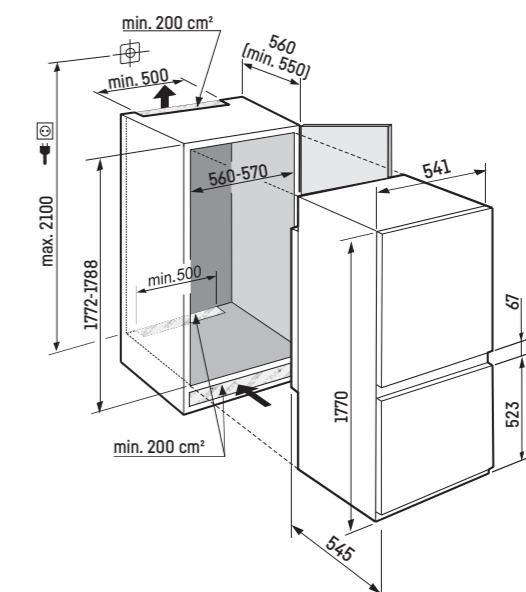

IKGS 51Ve03

Pure

Pohyblivé uchytenie dverí / integrovateľný spotrebič pre zabudovanie

Energetická trieda:	E A B C D E
Spotreba energie za rok / 24 hod:	228 / 0,624 kWh
Celkový objem²:	264 l
Objem:	Chladnička: 183,3 l / Mraziaca časť: 81,0 l
Hlučnosť / Trieda hluku:	34 dB(A) / B SuperSilent
Klimatická trieda:	SN-T (+10°C až +43°C)
Vnútorné rozmery v cm (V×Š×H):	177,2 - 178,8 / 56 - 57 / min. 55,0

Ovládacie prvky

- Monochromatický LC displej, dotyková elektronika
- Digitálny ukazovateľ teploty pre chladniacu a mraziacu časť
- SmartDeviceBox: voliteľné príslušenstvo
- Výstražný signál v prípade poruchy: vizuálny a akustický
- Alarm dverí vizuálny a akustický

Chladniaca časť

- PowerCooling s FreshAir filtrom s aktívnym uhlím
- Plastové dverové poličky s posuvným fixátorom fľaš, zásobník na vajcia
- 4 GlassLine odkladacie police
- LED stropné osvetlenie
- 1 EasyFresh-Safe na kolajniciach

Mraziaca časť

- Celkom 3 rôzne objemné boxy, VarioSpace
- Skladovacia doba pri výpadku prúdu: 11 h
- Zmrazovacia kapacita za 24 hodín: 6 kg
- Úložná polica z bezpečnostného skla

Výhody vybavenia

- Výškovo nastaviteľné predné nohy
- Možnosť zmeny smeru otvárania dverí
- Vymeniteľné tesnenie dverí

cena s DPH: 929 €

Akčný

IKGS 51Vd02

Pure

Pohyblivé uchytenie dverí / integrovateľný spotrebič pre zabudovanie

Energetická trieda:	D A B C D E
Spotreba energie za rok / 24 hod:	159 / 0,435 kWh
Celkový objem²:	266 l
Objem:	Chladnička: 211,7 l / Mraziaca časť: 54,0 l
Hlučnosť / Trieda hluku:	33 dB(A) / B SuperSilent
Klimatická trieda:	SN-ST (+10°C až +38°C)
Vnútorné rozmery v cm (V×Š×H):	177,2 - 178,8 / 56 - 57 / min. 55,0

Ovládacie prvky