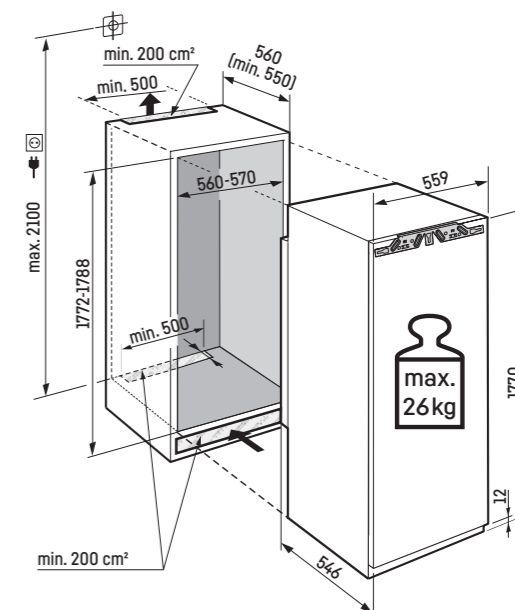

Akčný

Maximálna hmotnosť na dvere nábytku:

Chladnička: 26 kg;

Upozornenie:

Montáž dverí nábytku na dvere spotrebiča (pevné uchytenie dverí).

Nie sú potrebné žiadne klbové závesy na nábytku.

Maximálna hmotnosť na dvere nábytku:

Chladnička: 26 kg;

Upozornenie:

Montáž dverí nábytku na dvere spotrebiča (pevné uchytenie dverí).

Nie sú potrebné žiadne klbové závesy na nábytku.

IRd 4521

Plus

Pevné uchytenie dverí / integrovateľný spotrebič pre zabudovanie