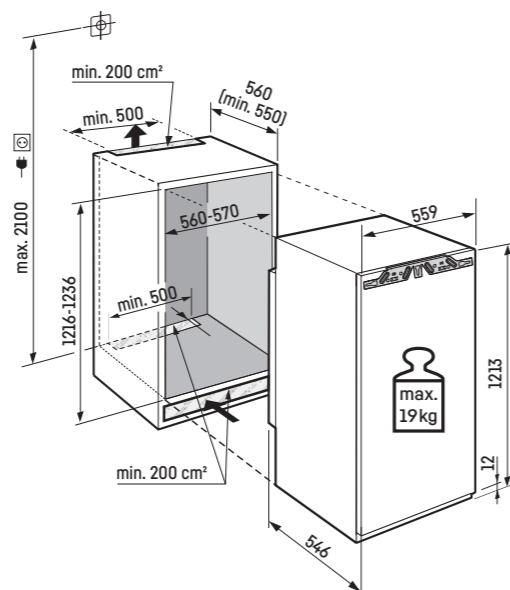

cena s DPH: **999 €**

Maximálna hmotnosť na dvere nábytku:

Chladnička: 19 kg;

Upozornenie:

Montáž dverí nábytku na dvere spotrebiča (pevné uchytenie dverí).

Nie sú potrebné žiadne klbové závesy na nábytku.