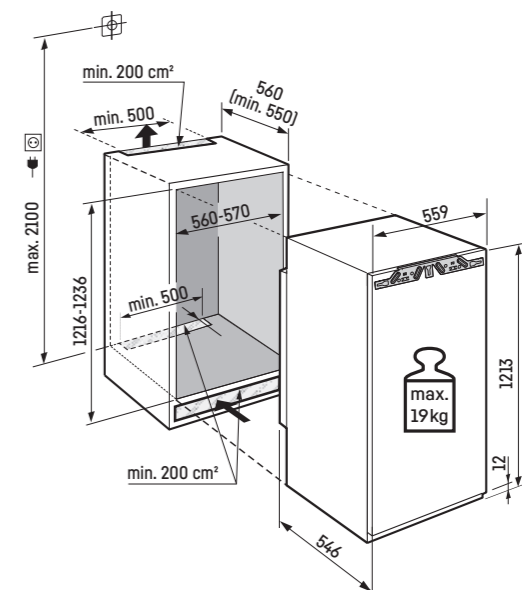

cena s DPH: **949 €**

Maximálna hmotnosť na dvere nábytku:

Chladnička: 19 kg;

Upozornenie:

Montáž dverí nábytku na dvere spotrebiča (pevné uchytenie dverí).

Nie sú potrebné žiadne klbové závesy na nábytku.