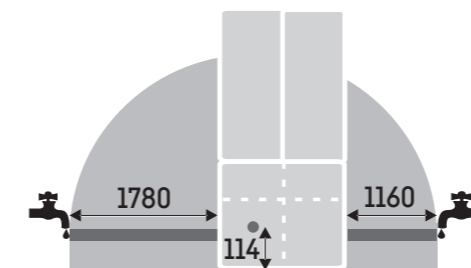

cena s DPH: 3.599 €

výška: 180,5 cm
šírka: 90,6 cm
hĺbka: 74,5 cm¹

← 91 →

¹ Na dosiahnutie deklarovanej spotreby energie je potrebné používať priložené dištančné prvky. Tým sa zväčší hĺbka zabudovania o približne 1,5 cm. Bez použitia týchto dištančných prvkov je spotrebič plne funkčný, má ale nepatrne vyššiu spotrebu energie.