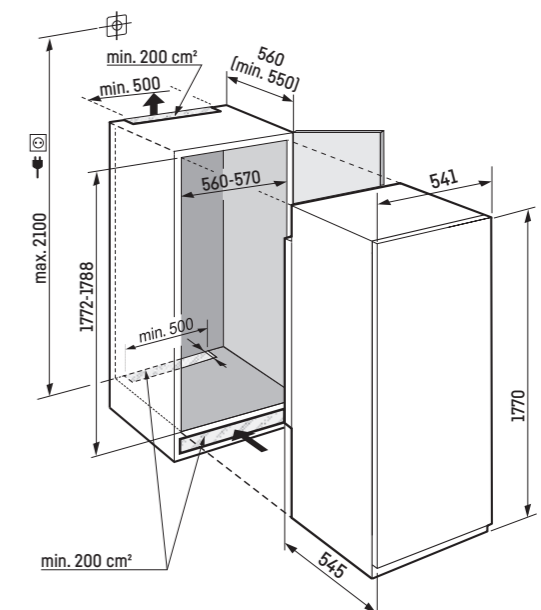

Chladnička s BioFresh boxami

- PowerCooling s FreshAir filtrom s aktívnym uhlím
- Plastové dverové poličky s posuvným fixátorom fľaš, zásobník na vajcia, FlexCube
- 6 GlassLine odkladacích políc, z toho 1 je delená
- Integrovaný odkladací priestor na fľaše
- LED stropné osvetlenie
- 3 BioFresh boxy s čiastočným rozšírením na teleskopických koľajničkách, 2 Fruit & Vegetable-Safes, 1 Meat & Dairy-Safe