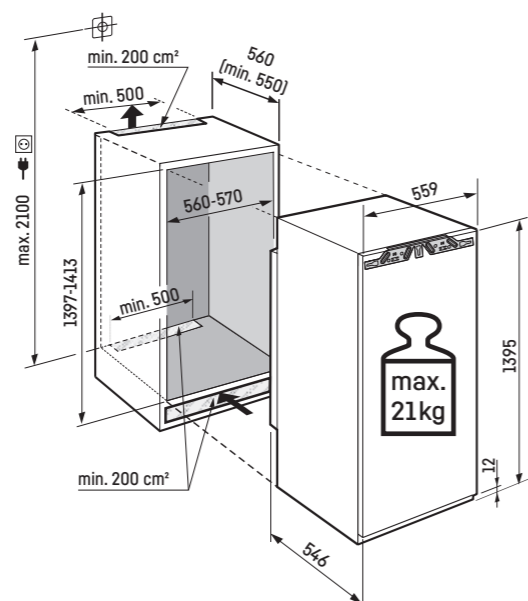

- Výškovo nastaviteľné predné nohy
- Možnosť zmeny smeru otvárania dverí
- Vymeniteľné tesnenie dverí

cena s DPH: **1.449 €**

Maximálna hmotnosť na dvere nábytku:

Chladnička: 21 kg;

Upozornenie:

Montáž dverí nábytku na dvere spotrebiča (pevné uchytenie dverí).

Nie sú potrebné žiadne klbové závesy na nábytku.

IRd 4520

Plus

Pevné uchytenie dverí / integrovateľný spotrebič pre zabudovanie

| | |
|-----------------------------------|--|
| Energetická trieda: | D ^A / _B |
| Spotreba energie za rok / 24 hod: | 84 / 0,230 kWh |
| Celkový objem ² : | 235 l |
| Hlučnosť / Trieda huku: | 33 dB(A) / B SuperSilent |
| Klimatická trieda: | SN-T (+10 °C až +43 °C) |
| Vnútorne rozmery v cm (V×Š×H): | 139,7 - 141,3 / 56 - 57 / min. 55,0 |