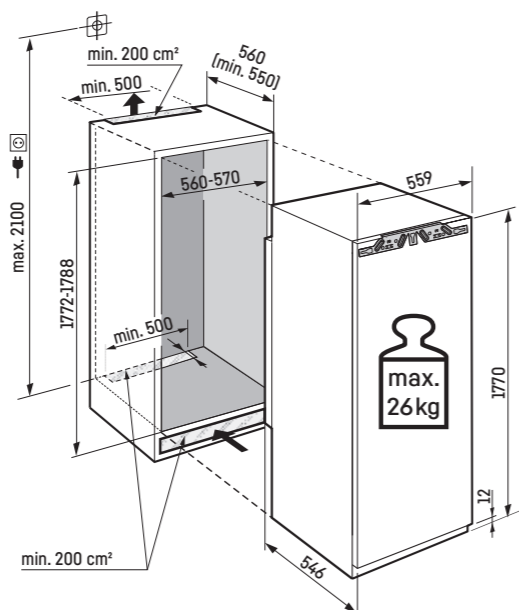

- Výškovo nastaviteľné predné nohy
- Možnosť zmeny smeru otvárania dverí
- Vymeniteľné tesnenie dverí

cena s DPH: **1.349 €**

Maximálna hmotnosť na dvere nábytku:

Chladnička: 26 kg;

Upozornenie:

Montáž dverí nábytku na dvere spotrebiča (pevné uchytenie dverí).

Nie sú potrebné žiadne klbové závesy na nábytku.

IRd 5100

Pure

Pevné uchytenie dverí / integrovateľný spotrebič pre zabudovanie

| | |
|-----------------------------------|--|
| Energetická trieda: | D ^A / _B |
| Spotreba energie za rok / 24 hod: | 92 / 0,252 kWh |
| Celkový objem ² : | 308 l |
| Hlučnosť / Trieda hlučn: | 33 dB(A) / B SuperSilent |
| Klimatická trieda: | SN-T (+10 °C až +43 °C) |
| Vnútorne rozmery v cm (V×Š×H): | 177,2 - 178,8 / 56 - 57 / min. 55,0 |