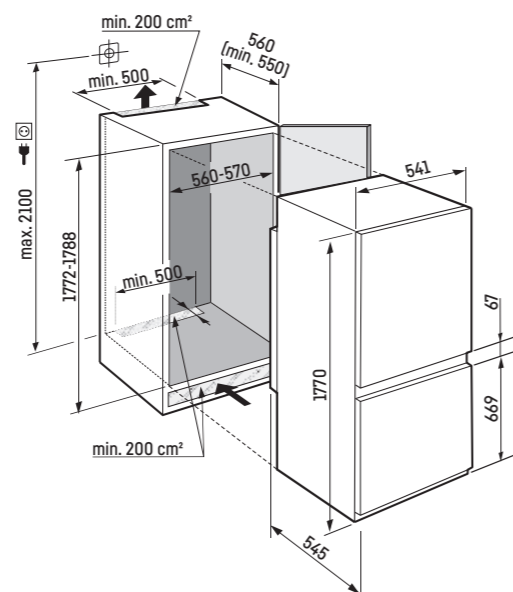

IKGS 51Ve03

Pure

Pohyblivé uchytenie dverí / integrovateľný spotrebič pre zabudovanie

Energetická trieda:	E A B C D E
Spotreba energie za rok / 24 hod:	228 / 0,624 kWh
Celkový objem²:	264 l
Objem:	Chladnička: 183,3 l / Mraziaca časť: 81,0 l
Hlučnosť / Trieda hluku:	34 dB(A) / B SuperSilent
Klimatická trieda:	SN-T (+10°C až +43°C)
Vnútorné rozmery v cm (V×Š×H):	177,2 - 178,8 / 56 - 57 / min. 55,0

Ovládacie prvky

- Monochromatický LC displej, dotyková elektronika
- Digitálny ukazovateľ teploty pre chladniacu a mraziacu časť
- SmartDeviceBox: voliteľné príslušenstvo
- Výstražný signál v prípade poruchy: vizuálny a akustický
- Alarm dverí vizuálny a akustický

Chladniaca časť

- PowerCooling s FreshAir filtrom s aktívnym uhlím
- Plastové dverové poličky s posuvným fixátorom fľaš, zásobník na vajcia
- 4 GlassLine odkladacie police
- LED stropné osvetlenie
- 1 EasyFresh-Safe na kolajniciach

Mraziaca časť

- Celkom 3 rôzne objemné boxy, VarioSpace
- Skladovacia doba pri výpadku prúdu: 11 h
- Zmrazovacia kapacita za 24 hodín: 6 kg
- Úložná polica z bezpečnostného skla

Výhody vybavenia

- Výškovo nastaviteľné predné nohy
- Možnosť zmeny smeru otvárania dverí
- Vymeniteľné tesnenie dverí

cena s DPH: 929 €

Akčný

IKGS 51Vd02

Pure

Pohyblivé uchytenie dverí / integrovateľný spotrebič pre zabudovanie

Energetická trieda:	D A B C D E
Spotreba energie za rok / 24 hod:	159 / 0,435 kWh
Celkový objem²:	266 l
Objem:	Chladnička: 211,7 l / Mraziaca časť: 54,0 l
Hlučnosť / Trieda hluku:	33 dB(A) / B SuperSilent
Klimatická trieda:	SN-ST (+10°C až +38°C)
Vnútorné rozmery v cm (V×Š×H):	177,2 - 178,8 / 56 - 57 / min. 55,0

Ovládacie prvky