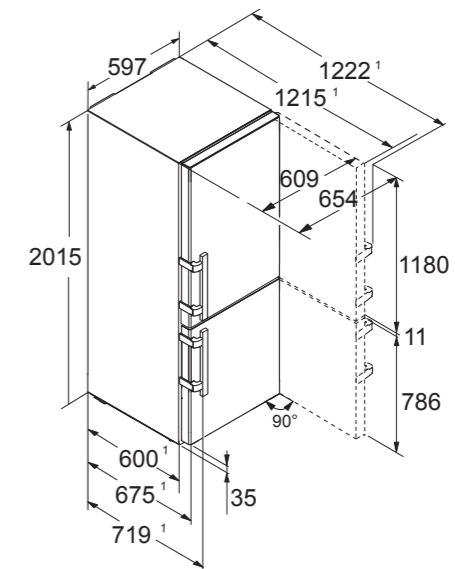

cena s DPH: 2.199 €

výška: 201,5 cm
šírka: 59,7 cm
hlbka: 67,5 cm¹

¹ Na dosiahnutie deklarovanej spotreby energie je potrebné používať priložené dištančné prvky. Tým sa zväčší hĺbka zabudovania o približne 1,5 cm. Bez použitia týchto dištančných prvkov je spotrebič plne funkčný, má ale nepatrne vyššiu spotrebu energie.
² Podľa nariadenia EÚ 2019/2016 zobrazujeme celkový objem ako celé číslo (zaokrúhlené) a objem mraziacich oddelení a oddelení na udržiavanie čerstvosti s jedným desiatinným miestom po čiarku. Kompletné spektrum tried účinnosti nájdete na zadnej strane. Podľa (EÚ) 2017/1369 ča.