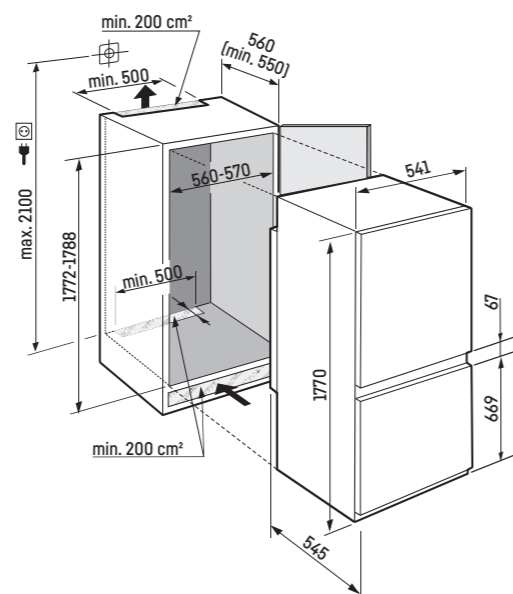

IKGBNS 51Vd23

Plus

Pohyblivé uchytenie dverí / integrovateľný spotrebič pre zabudovanie

Energetická trieda:	D ^A/_B
Spotreba energie za rok / 24 hod:	207 / 0,567 kWh
Celkový objem²:	244 l
Objem:	Chladnička: 103,3 l / Časť BioFresh: 70,9 l / Mraziaca časť: 70,0 l
Hlučnosť / Trieda hluku:	34 dB(A) / B SuperSilent
Klimatická trieda:	SN-ST (+10 °C až +38 °C)
Vnútorne rozmery v cm (V×Š×H):	177,2 - 178,8 / 56 - 57 / min. 55,0

Ovládacie prvky

- Monochromatický LC displej, dotyková elektronika
- Digitálny ukazovateľ teploty pre chladniacu a mraziacu časť
- SmartDeviceBox: voliteľné príslušenstvo
- Výstražný signál v prípade poruchy: vizuálny a akustický
- Alarm dverí vizuálny a akustický

Mraziaca časť

- Celkom 3 rôzne objemné boxy, VarioSpace
- Miska na ľadové kocky
- Skladovacia doba pri výpadku prúdu: 9 h
- Zmrazovacia kapacita za 24 hodín: 6 kg
- Úložná polica z bezpečnostného skla

Výhody vybavenia

- Výškovo nastaviteľné predné nohy
- Možnosť zmeny smeru otvárania dverí
- Vymeniteľné tesnenie dverí

cena s DPH: 1.299 €

Chladnička s BioFresh boxami

- PowerCooling s FreshAir filtrom s aktívnym uhlím
- Plastové dverové poličky s posuvným fixátorom fľaš, zásobník na vajcia, FlexCube
- 3 GlassLine odkladacie police, z toho 1 je delená
- Integrovaný odkladací priestor na fľaše
- LED stropné osvetlenie
- 2 BioFresh boxy s čiastočným rozšírením na teleskopických koľajničkách, 1 Fruit & Vegetable-Safe, 1 Meat & Dairy-Safe

Akčný

ICBc 5122

Plus

Pevné uchytenie dverí / integrovateľný spotrebič pre zabudovanie