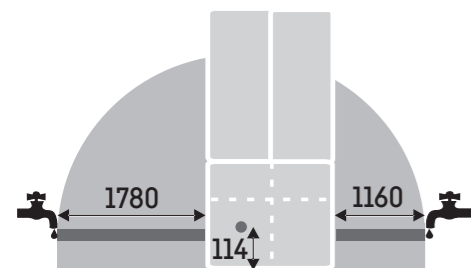

Bio Fresh	Duo Cooling	No Frost	Super Cool	Super Frost	Vario Temp Zone	Ice Maker	Flex Door System
Soft-Telescopic Rails	Touch & Swipe-Display	Smart Device					

Ovládacie prvky

- 2,4" farebný TFT displej za dverami, Touch & Swipe
- Digitálny ukazovateľ teploty pre chladniacu časť, BioFresh a mraziacu časť
- SmartDeviceBox: zahrnutý
- Výstražný signál v prípade poruchy: vizuálny a akustický
- Alarm dverí vizuálny a akustický

Chladnička s BioFresh boxami

- PowerCooling s FreshAir filtrom s aktívnym uhlím
- GlassLine skladovacie police, variabilný zásobník na vajcia, nádoba na maslo
- 4 GlassLine odkladacie police
- Integrovaný odkladací priestor na fľaše
- LED stropné osvetlenie
- LED osvetlenie BioFresh zóny
- 2 BioFresh boxy so SoftTelescopic, 1 Fruit & Vegetable-Safe, 1 Meat & Dairy-Safe

Mraziaca časť

- IceMaker na pevné pripojenie vody 3/4"
- Výroba ľadových kociek za 24 hod: 0,8 kg
- Zásobník na ľadové kocky: 2,3 kg
- LED osvetlenie
- Skladovacia doba pri výpadku prúdu: 12 h
- Zmrazovacia kapacita za 24 hodín: 9 kg

Výhody vybavenia

- Integrované madlo
- Transportné madlá predné aj zadné, transportné kolieska vzadu
- Výškovo nastaviteľné nohy predné a zadné
- Vymeniteľné tesnenie dverí
- Zadná stena so vzhľadom ušľachtilej ocele

cena s DPH: 3.099 €

výška: 180,5 cm
šírka: 90,6 cm
hĺbka: 74,5 cm¹