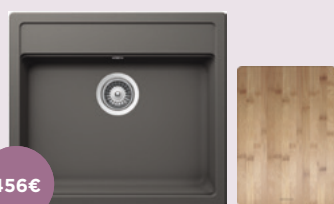

NEBO

666€

540000CHR

S6-9
EPOS 

696€

540120CHR

BAREVNÁ PŘÍMĚS CRISTADUR®

456€