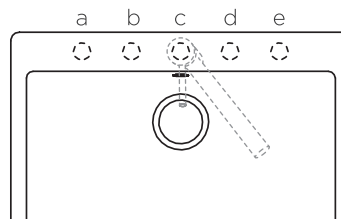

Otvor pro baterii – u mnoha našich modelů nabízíme možnost umístit baterii, otočné ovládání nebo dávkovač saponátu na drez individuálně. Abychom mohli splnit vaše představy, potřebujeme správné údaje týkající se umístění otvorů. Konkrétní možnosti u každého modelu ukazují technické výkresy.

Příklad údajů v objednávce: 629004/c, 629004/d atd.