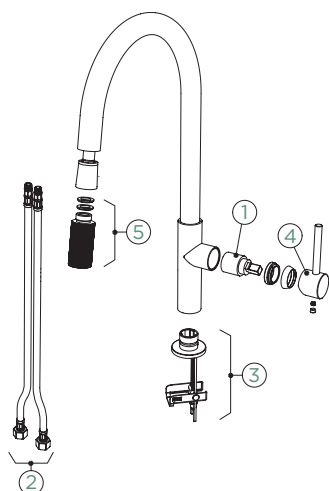

TALINOS

VÝSUVNÁ KONCOVKA

AUSZIEHBAR

METALICKÉ

- 545120 EDM
- 545120 S