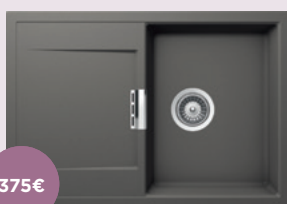

375€

MONO D-100S

MOND100SACD

740 x 510 mm

Velikost hlavní nádoby: 340 x 440 x 195 mm