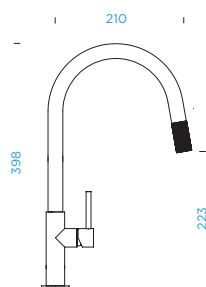

Připojovací hadička: **600 mm**

Úhel otáčení: **360°**

Pozice páky: **vpravo**

Délka sprchové hadice: **370 mm**

Vlastnosti: **Zpětná klapka, Možnost přepínání mezi normálním proudem a sprchou, Barevná varianta galvanický (PUR)**

1. 1 628811/1
2. 2 628811/2
3. 3 628811/3XXX
4. 4 628811/4XXX
5. 5 628811/5XXX