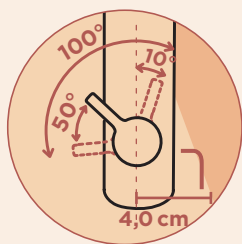

NADČASOVÉ

Talia & Talinos

Vytahovací sprcha: Inovativní Systém

Instalace: Patentovaná Montážní sada

Inovativní montážní sada pro rychlou a snadnou instalaci nad kuchyňskou pracovní desku:

Montáž do 60 sekund!