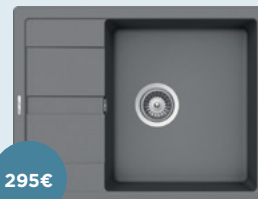

295€

MANHATTAN D-100

MAND100ACT

650 x 500 mm

Velikost hlavní nádoby: 386 x 436 x 195 mm

S15-1
COSMO

NEBO

380€

525001CT

S15-2
COSMO

413€

525122CT

S15-3
EPOS

NEBO

429€

540000CT

S15-4
EPOS

460€

540120CT

S15-5
SC-90

487€

598000CT

S15-6
SC-510

NEBO

501€

554000CT

S15-7
SC-510

525€

554120CT