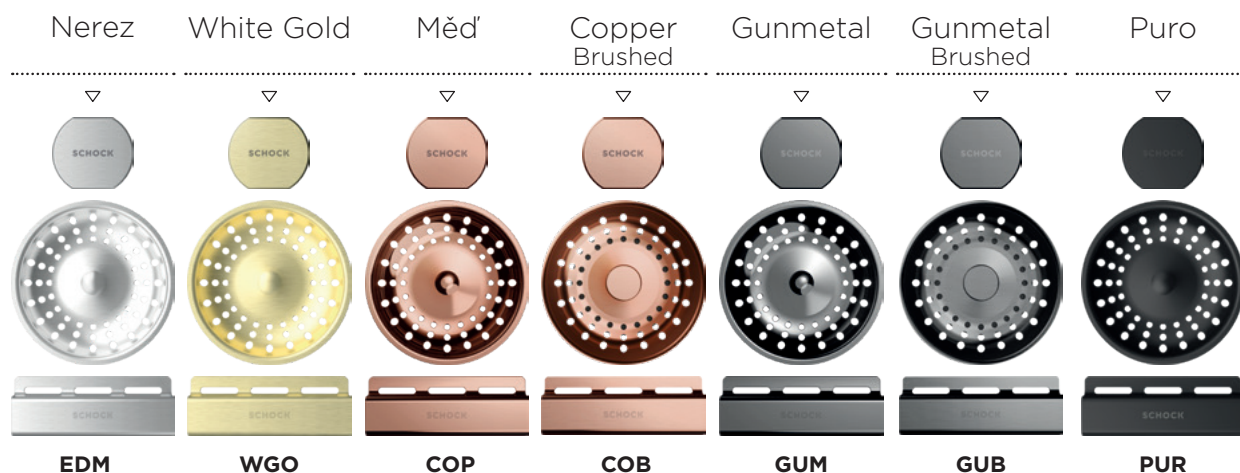

NĚCO NAVÍC POHLEDOVÉ DÍLY

Pohledové díly sestávající z otočného knoflíku pro ovládání odtoku, odtokového lemu a krytu (krytů) přepadu, vhodné k modelu dřezu

	Nerez	White Gold	Měď	Copper Brushed	Gunmetal	Gunmetal Brushed	Puro
Toledo D-150	Nerez	400063WGO	57€	Mono D-100XS Mono D-100S Mono D-100 Mono D-100L	Nerez	400069EDM	37€
	White Gold	400063WGO	57€		White Gold	400069WGO	57€
	Měď	400063COP	57€		Měď	400069COP	57€
	Měď Brushed	400063COB	58€		Měď Brushed	400069COB	58€
	Gunmetal	400063GUM	57€		Gunmetal	400069GUM	57€
	Gunmetal Brushed	400063GUB	58€		Gunmetal Brushed	400069GUB	58€
	Puro	400063PUR	57€		Puro	400069PUR	57€
Kiruna N-100 Kiruna N-100L Kiruna N-100XL	Nerez	400055EDM	50€	Mono D-150	Nerez	400071EDM	53€
	White Gold	400055WGO	77€		White Gold	400071WGO	83€
	Měď	400055COP	60€		Měď	400071COP	83€
	Měď Brushed	400055COB	61€		Měď Brushed	400071COB	84€
	Gunmetal	400055GUM	60€		Gunmetal	400071GUM	83€
	Gunmetal Brushed	400055GUB	61€		Gunmetal Brushed	400071GUB	84€
	Puro	400055PUR	1.364		Puro	400071PUR	83€
Mono N-100S Mono N-100 Toledo D-100XS Toledo D-100 Toledo D-100L	Nerez	400061EDM	37€	Greenwich N-100	Nerez	400051EDM	37€
	White Gold	400061WGO	57€		White Gold	400051WGO	57€
	Měď	400061COP	57€		Měď	400051COP	57€
	Měď Brushed	400061COB	58€		Měď Brushed	400051COB	58€
	Gunmetal	400061GUM	57€		Gunmetal	400051GUM	57€
	Gunmetal Brushed	400061GUB	58€		Gunmetal Brushed	400051GUB	58€
	Puro	400061PUR	57€		Puro	400051PUR	57€
Tia D-100 Tia D-100L Tia D-100LS	Nerez	400079EDM	37€				
	White Gold	400079WGO	57€				
	Měď	400079COP	57€				
	Měď Brushed	400079COB	58€				
	Gunmetal	400079GUM	57€				
	Gunmetal Brushed	400079GUB	58€				
	Puro	400079PUR	57€				

K viditelným částem z nerezové oceli se nedodává sítkový koš, protože ten je již součástí standardní verze.

Barvy Copper a Gunmetal budou v průběhu roku nahrazeny variantami Brushed.

Všetky uvedené ceny sú vrátane 23% DPH