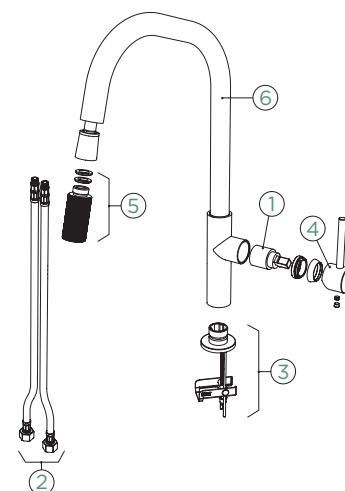

TALIA

VÝSUVNÁ KONCOVKA

AUSZIEHBAR

METALICKÉ

- 536120 EDM
- 536120 S

Připojovací hadička: **600 mm**

Úhel otáčení: **360°**

Pozice páky: **vpravo**

Délka sprchové hadice: **370 mm**

Vlastnosti: **Zpětná klapka, Možnost přepínání mezi normálním proudem a sprchou, Barevná varianta galvanický (PUR)**

1. 1 628811/1
2. 2 628811/2
3. 3 628811/3XXX
4. 4 628811/4XXX
5. 5 628811/5XXX

TALINOS

VÝSUVNÁ KONCOVKA

AUSZIEHBAR

METALICKÉ

- 545120 EDM
- 545120 S

Připojovací hadička: **600 mm**

Úhel otáčení: **360°**

Pozice páky: **vpravo**

Délka sprchové hadice: **370 mm**

Vlastnosti: **Zpětná klapka, Možnost přepínání mezi normálním proudem a sprchou, Barevná varianta galvanický (PUR)**

1. 1 628811/1
2. 2 628811/2
3. 3 628811/3XXX
4. 4 628811/4XXX
5. 5 628811/5XXX
6. 6 628811/7XXX