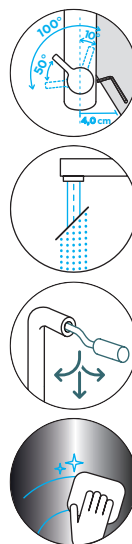

Délka sprchové hadice: **370 mm**

Vlastnosti: **Zpětná klapka, Možnost přepínání mezi normálním proudem a sprchou, Barevná varianta galvanický (PUR)**

- 1 628811/1
- 2 628811/2
- 3 628811/3XXX
- 4 628811/4XXX
- 5 628811/5XXX