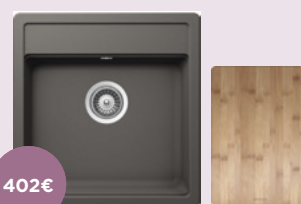

402€

MONO N-100S

MONN100SACD

490 x 510 mm

Velikost hlavní nádoby: 434 x 364 x 180 mm
Navíc: Krájecí deska 629159