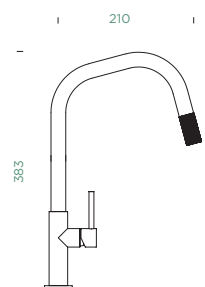

Připojovací hadička: **600 mm**

Úhel otáčení: **360°**

Pozice páky: **vpravo**

Délka sprchové hadice: **370 mm**

Vlastnosti: **Zpětná klapka, Možnost přepínání mezi normálním proudem a sprchou, Barevná varianta galvanický (PUR)**

1. 1 628811/1
2. 2 628811/2
3. 3 628811/3XXX
4. 4 628811/4XXX
5. 5 628811/5XXX
6. 6 628811/7XXX