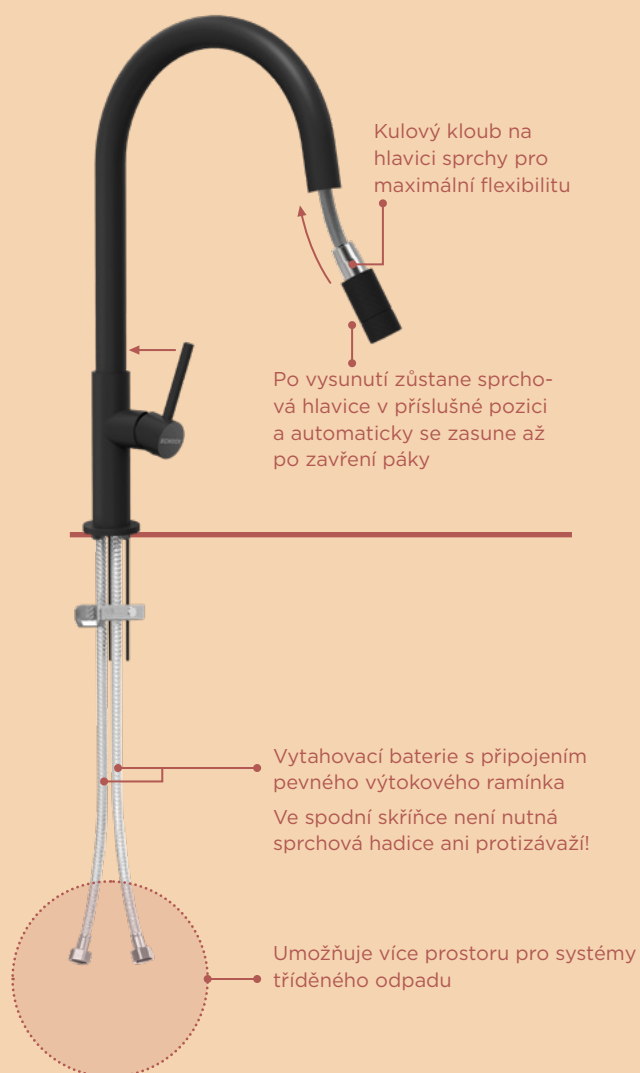

FUNKČNÍ

Jemné linky na odtokové desce

Podpora odtoku vody, například při sušení sklenic na odkapávací desce; snadné čištění.

Puristický design

Jednoduchý design ráfku a strukturovaný povrch odkapávače

PURISTICKÉ

NADČASOVÉ

Talia & Talinos

Vytahovací sprcha: Inovativní Systém

Instalace: Patentovaná Montážní sada

Inovativní montážní sada pro rychlou a snadnou instalaci nad kuchyňskou pracovní desku:

Montáž do 60 sekund!