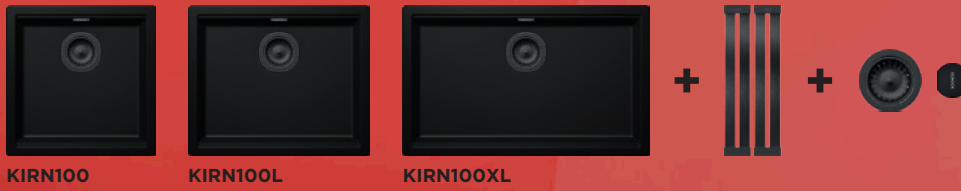

HORNÍ		SPODNÍ		DO ROVINY	
CRISTADUR® GREEN LINE					
● KIRN100A BLACK	673 €	KIRN100U BLACK	686 €	KIRN100FB BLACK	707€
● KIRN100LA BLACK	748 €	KIRN100LU BLACK	761 €	KIRN100LFB BLACK	783€
● KIRN100XLA BLACK	801 €	KIRN100XLU BLACK	815 €	KIRN100XLFB BLACK	835€