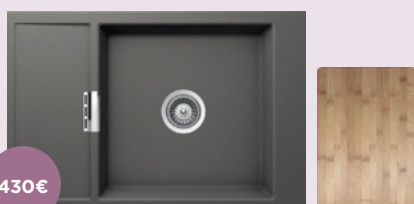

BAREVNÁ PŘÍKRYTÍ CRISTADUR®

430€

MONO D-100XS

MOND100XSACD

780 x 510 mm

Velikost hlavní nádoby: 440 x 440 x 195 mm
Navíc: Krájecí deska 629145