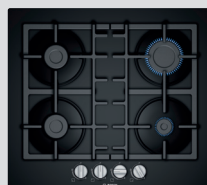

Cena: 2 663 €*

Plynová varná doska, 60 cm

PNP6B6B90

- Tvrdené sklo
- 4 plynové horáky, 1 silný, 2 normálne, 1 úsporný
- Integrované zapaľovanie v ovládacom gombíku
- Liatinové rošty s mosadznými nožičkami, deliteľné
- Prednastavené na zemný plyn (20 mbar)
- Trysky na propán-bután (28-30/37 mbar) súčasťou dodávky

Cena: 449 €*

Plynová varná doska, 75 cm

PPQ7A6B20

- Tvrdené sklo
- 5 plynových horákov, 1 silný, 2 normálne, 1 úsporný, 1 dual wok
- FlameSelect: nastavenie 9 stupňov výkonu
- Integrované zapaľovanie v ovládacom gombíku
- Liatinové rošty s mosadznými nožičkami, deliteľné
- Prednastavené na zemný plyn (20 mbar)
- Trysky na propán-bután (28-30/37 mbar) súčasťou dodávky