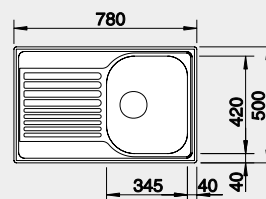

Výrez: 762 x 482 mm, R15
Hĺbka vaničky: 170 mm

45 cm Rozmer skrinky

BLANCO TIPO II 6 S

Zabudovanie zhora

Prevedenie

nerез

Obj. číslo

526 620