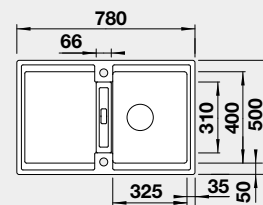

Obj. číslo

527 585
527 586
527 587
527 589
527 590
527 588
527 591
527 592

MOC

385 €

Výrez: 760 x 480 mm, R15
Hĺbka vaničky: 200 mm
*mriežka súčasť balenia

45 cm Rozmer skrinky

BLANCO ADIRA 6 S s excentrom*