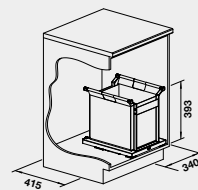

Názov

Obj. číslo

MOC

Universal Bag XL 40

527 669

190 €

- vyberateľné XL vrece na zber suchých materiálov
- pre spodné skrinky s krídlovými dverami
- kvalitný plnovýsuv

40 cm
Rozmer skrinky