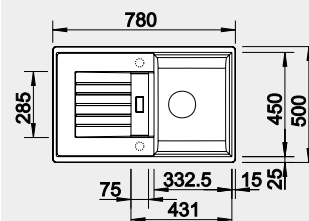

45 cm Rozmer skrinky