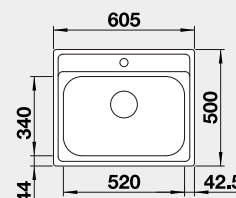

NEREZ

BLANCO TOP EE 3x4

Zabudovanie zhora

Prevedenie

nerez

Obj. číslo

501 067

MOC

70 €

Výrez: 312 x 452 mm, R15
Hĺbka vaničky: 150 mm

30 cm rozmer skrinky

BLANCO TOP EE 4x4

Zabudovanie zhora

Prevedenie

nerez

Obj. číslo

501 065

MOC

75 €

Výrez: 417 x 452 mm, R15
Hĺbka vaničky: 150 mm

45 cm rozmer skrinky

BLANCO TOP EZ 8x4

Zabudovanie zhora

Prevedenie

nerez

Obj. číslo

500 372

MOC

110 €

Výrez: 842 x 417 mm, R15
Hĺbka vaničky: 150/150 mm

90 cm rozmer skrinky

BLANCO RONDOSOL

Zabudovanie zhora

Prevedenie

leštená nerez

Obj. číslo

513 306

MOC

85 €

Výrez: $\varnothing$ 444 mm
Hĺbka vaničky: 165 mm

45 cm rozmer skrinky

BLANCO DANA 45

Zabudovanie zhora

Prevedenie

nerez

Obj. číslo

525 322

MOC

145 €

Výrez: 462 x 482 mm, R15
Hĺbka vaničky: 160 mm

45 cm rozmer skrinky

BLANCO DANA 6

Zabudovanie zhora

Prevedenie

nerez

Obj. číslo

525 323

MOC

155 €

Výrez: 587 x 482 mm, R15
Hĺbka vaničky: 160 mm

60 cm Rozmer skrinky