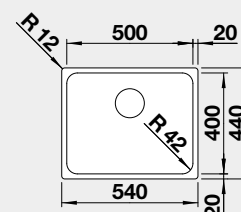

60 cm Rozmer skrinky

NEREZ U – zabudovanie pod pracovnú dosku

BLANCO ANDANO 400-U	Prevedenie	Obj. číslo	MOC	45 cm Rozmer skrinky
	hodvábný lesk bez tiahla	522 959	265 €	
 Zabudovanie pod pracovnú dosku		Výrez: 400 x 400 mm, R22 Hĺbka vaničky: 190 mm, R22		
BLANCO ANDANO 450-U	Prevedenie	Obj. číslo	MOC	50 cm Rozmer skrinky
	hodvábný lesk bez tiahla	522 963	295 €	
 Zabudovanie pod pracovnú dosku		Výrez: 450 x 400 mm, R22 Hĺbka vaničky: 190 mm, R22		
BLANCO ANDANO 500-U	Prevedenie	Obj. číslo	MOC	60 cm Rozmer skrinky
	hodvábný lesk bez tiahla	522 967	325 €	
 Zabudovanie pod pracovnú dosku		Výrez: 500 x 400 mm, R22 Hĺbka vaničky: 190 mm, R22		
BLANCO ANDANO 340/180-U	Prevedenie	Obj. číslo	MOC	60 cm Rozmer skrinky
	hodvábný lesk PRAVÝ bez tiahla	522 977	575 €	
	hodvábný lesk ĽAVÝ bez tiahla	522 979	575 €	
		strana drezu sa určuje podľa vaničky		
 Zabudovanie pod pracovnú dosku		Výrez: 545 x 400 mm, R22 Hĺbka vaničky: 190/130 mm, R22		
BLANCO ETAGON 500-U*	Prevedenie	Obj. číslo	MOC	60 cm Rozmer skrinky
	hodvábný lesk bez tiahla	521 841	440 €	
 Zabudovanie pod pracovnú dosku		Výrez: 500 x 400 mm, R35 Hĺbka vaničky: 190 mm, R35/25 *posuvné kolajničky súčasť balenia		
BLANCO ETAGON 700-U*	Prevedenie	Obj. číslo	MOC	80 cm Rozmer skrinky
	hodvábný lesk bez tiahla	524 270	480 €	
 Zabudovanie pod pracovnú dosku		Výrez: 700 x 400 mm, R35 Hĺbka vaničky: 190 mm, R35/25 *posuvné kolajničky súčasť balenia		