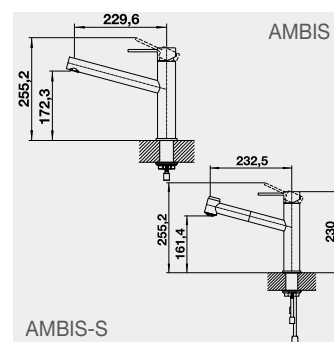

AMBIS leštená nerez	523 118	260 €
AMBIS-S leštená nerez	523 119	355 €

CANDOR, CANDOR-S – sprška	Farba	Obj. číslo	MOC
---------------------------	-------	------------	-----

CANDOR leštená nerez	523 120	190 €
CANDOR-S leštená nerez	523 121	295 €