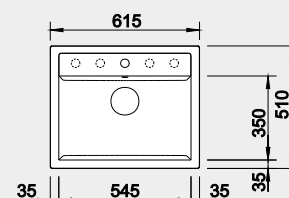

60 cm Rozmer skrinky