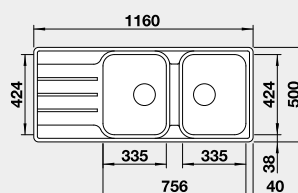

NEREZ IF – plochý okraj

BLANCO LEMIS 45 S-IF

Prevedenie

leštená nerez

Obj. číslo

523 030

MOC

205 €

Výrez: 840 x 480 mm, R15
Hĺbka vaničky: 205 mm

45 cm Rozmer skrinky

BLANCO LEMIS XL 6 S-IF Compact

Prevedenie

leštená nerez

Obj. číslo

525 111

MOC

250 €

Výrez: 760 x 480 mm, R15
Hĺbka vaničky: 205 mm

60 cm Rozmer skrinky

BLANCO LEMIS XL 6 S-IF

Prevedenie

leštená nerez

Obj. číslo

523 034

MOC

260 €

Výrez: 980 x 480 mm, R15
Hĺbka vaničky: 205 mm

60 cm Rozmer skrinky

BLANCO LEMIS 6 S-IF

Prevedenie

leštená nerez

Obj. číslo

523 032

MOC

270 €

Výrez: 980 x 480 mm, R15
Hĺbka vaničky: 205/145 mm

60 cm Rozmer skrinky

BLANCO LEMIS 8-IF

Prevedenie

leštená nerez

Obj. číslo

523 039

MOC

270 €

Výrez: 840 x 480 mm, R15
Hĺbka vaničky: 205/205 mm

80 cm Rozmer skrinky

BLANCO LEMIS 8 S-IF

Prevedenie

leštená nerez

Obj. číslo

523 036

MOC

310 €

Výrez: 1140 x 480 mm, R15
Hĺbka vaničky: 205/205 mm

80 cm Rozmer skrinky