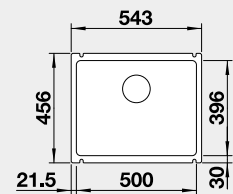

Farba

Obj. číslo

MOC

čierna 523 740
bazalt 523 739
krištáľovo biela 523 733
magnólia lesklá 523 734

575 €

Výrez: 490 x 386 mm, R15
Hĺbka vaničky: 185 mm

60 cm Rozmer skrinky

BLANCO ETAGON 500-U – bez tiaha*