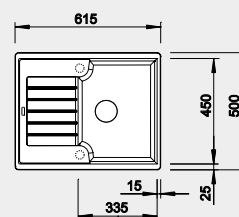

40 cm Rozmer skrinky