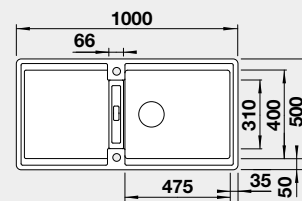

60 cm Rozmer skrinky