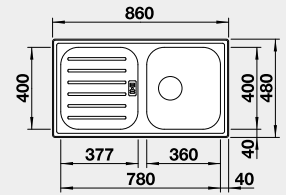

Prevedenie

nerez

Obj. číslo

521 007

MOC

70 €

Výrez: 842 x 462 mm, R15
Hĺbka vaničky: 160 mm

45 cm Rozmer skrinky