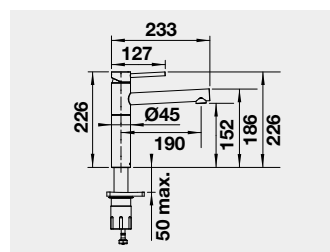

ALTA-F II chróm

527 542

345 €

ALTA-S-F II chróm

527 557

400 €

minimálna vzdialenosť drezu od krídla okna ALTA-F II 2,5 cm, ALTA-S-F II 4,5 cm