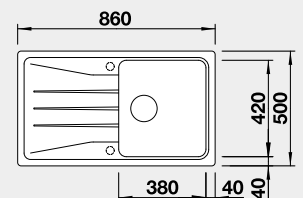

50 cm Rozmer skrinky