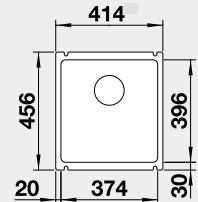

Farba

Obj. číslo

MOC

čierna 523 732
bazalt 523 731
krištáľovo biela 523 726
magnólia lesklá 523 727

525 €

Výrez: 364 x 386 mm, R15
Hĺbka vaničky: 185 mm

45 cm Rozmer skrinky