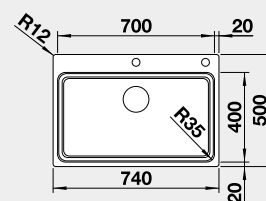

hodvábný lesk
s tiahom

Obj. číslo

524 274

MOC

650 €

Výrez: 730 x 490 mm, R15
Hĺbka vaničky: 190 mm, R35/25
*posuvné kolajničky súčasť balenia

80 cm Rozmer skrinky

BLANCO DIVON II 45 S-IF