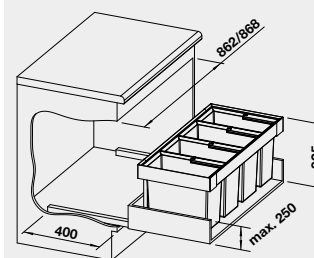

FLEXON II 90/4

521 475

205 €

bez horného krytu