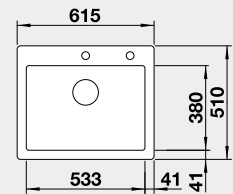

Farba

Obj. číslo

MOC

čierna 524 738
bazalt 524 737
krištáľovo biela 524 731
magnólia lesklá 524 732

590 €

Výrez: 592 x 488 mm, R15
Hĺbka vaničky: 190 mm

60 cm Rozmer skrinky