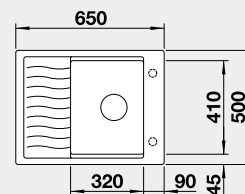

Obj. číslo

525 880
524 824
524 825
524 828
527 067
527 250
524 831
524 833

MOC

370 €

Výrez: 630 x 480 mm, R15
Hĺbka vaničky: 190 mm
*posuvná mriežka súčasť balenia

45 cm Rozmer skrinky

BLANCO ELON XL 6 S*

Zabudovanie zhora