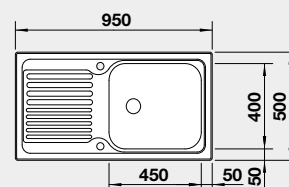

Obj. číslo

514 243

MOC

165 €

Výrez: 932 x 482 mm, R15
hĺbka vaničky: 180 mm

60 cm Rozmer skrinky

BLANCO TIPO 8 S

Zabudovanie zhora