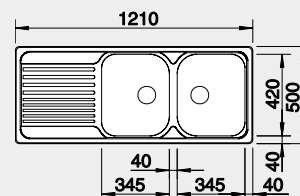

Prevedenie

nerез

Obj. číslo

511 925

MOC

240 €

Výrez: 1 192 x 482 mm, R15
Hĺbka vaničky: 170/170 mm

80 cm Rozmer skrinky