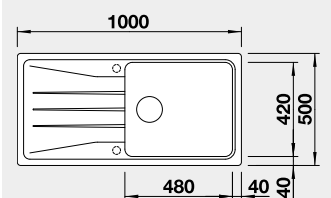

60 cm Rozmer skrinky