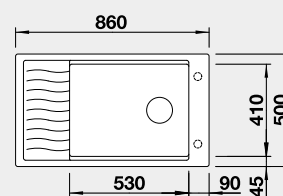

MOC

425 €

Výrez: 840 x 480 mm, R15
Hĺbka vaničky: 190 mm
*posuvná mriežka súčasť balenia

80 cm Rozmer skrinky

BLANCO SILGRANIT®

BLANCO ZENAR XL 6 S Compact – s excentrom

Zabudovanie zhora

Farba