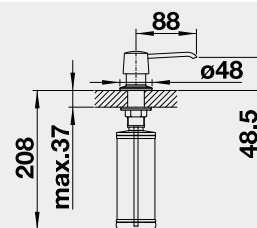

YANO chróm 524 256 **25 €**

objem nádoby: 300 ml