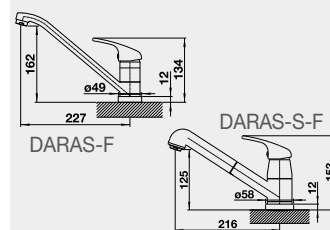

BLANCO ZMIEŠAVACIE BATÉRIE

batérie pred okno

DARAS-F, DARAS-S-F – sprška

Farba

Obj. číslo

MOC

DARAS-F chróm

521 751

135 €

DARAS-S-F chróm

521 752

185 €

minimálna vzdialenosť drezu od krídla okna DARAS-F – 3 cm, DARAS-S-F – 4 cm

CORESSA-F – páka vpravo – páka vľavo
LARESSA-F – páka vpravo – páka vľavo

Farba

Obj. číslo

MOC

CORESSA-F chróm

521 543

280 €

páka vpravo

CORESSA-F chróm

521 544

280 €

páka vľavo

LARESSA-F chróm

521 545

280 €

páka vpravo

LARESSA-F chróm

521 546

280 €

páka vľavo

minimálna vzdialenosť drezu od krídla okna 6,5 cm

CORESSA-F LARESSA-F

ALTA-F II, ALTA-S-F II – sprška

Farba

Obj. číslo

MOC

ALTA-F II chróm

527 542

345 €

ALTA-S-F II chróm

527 557

400 €

minimálna vzdialenosť drezu od krídla okna ALTA-F II 2,5 cm, ALTA-S-F II 4,5 cm

LINUS-F, LINUS-S-F – sprška

Farba

Obj. číslo

MOC

LINUS-F chróm

514 025

295 €

LINUS-S-F chróm

514 023

335 €

LINUS-S-F čierna matná

527 523

375 €

minimálna vzdialenosť drezu od krídla okna LINUS-F 2,5 cm, LINUS-S-F 4,5 cm

LANORA-F, LANORA-S-F – sprška

Farba

Obj. číslo

MOC

LANORA-F leštená nerez

526 179

260 €

LANORA-S-F leštená nerez

526 180

405 €

minimálna vzdialenosť drezu od krídla okna LANORA-F 2,5 cm, LANORA-S-F 4,5 cm