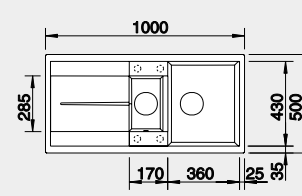

60 cm Rozmer skrinky