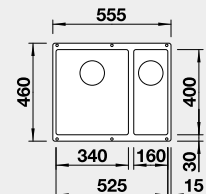

60 cm Rozmer skrinky