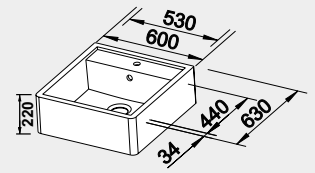

BLANCO KERAMIKA PuraPlus®

BLANCO PANOR 60 – bez excentra

Montáž medzi pracovné dosky

Farba

Obj. číslo

MOC

krištáľovo biela s 1 otvorom 514 486
krištáľovo biela s 2 otvormi 514 501

630 €

630 €

Hĺbka vaničky: 190 mm

60 cm Rozmer skrinky

BLANCO ETAGON 6 – s tiahom*

Zabudovanie zhora

HLBOKÁ VANIČKA

Farba

Obj. číslo

MOC

čierna 525 162
bazalt 525 161
krištáľovo biela 525 156
magnólia lesklá 525 157

790 €

Výrez: 562 x 488 mm, R15
Hĺbka vaničky: 220 mm
*posuvné koľajničky súčasť balenia

60 cm Rozmer skrinky

BLANCO PALONA 6 – s tiahom

Zabudovanie zhora

Farba

Obj. číslo

MOC

čierna 524 738
bazalt 524 737
krištáľovo biela 524 731
magnólia lesklá 524 732

590 €

Výrez: 592 x 488 mm, R15
Hĺbka vaničky: 190 mm

60 cm Rozmer skrinky

BLANCO SUBLINE 375-U – bez tiaha

Zabudovanie pod pracovnú dosku

Farba

Obj. číslo

MOC

čierna 523 732
bazalt 523 731
krištáľovo biela 523 726
magnólia lesklá 523 727

525 €

Výrez: 364 x 386 mm, R15
Hĺbka vaničky: 185 mm

45 cm Rozmer skrinky

BLANCO SUBLINE 500-U – bez tiaha

Zabudovanie pod pracovnú dosku

Farba

Obj. číslo

MOC

čierna 523 740
bazalt 523 739
krištáľovo biela 523 733
magnólia lesklá 523 734

575 €

Výrez: 490 x 386 mm, R15
Hĺbka vaničky: 185 mm

60 cm Rozmer skrinky

BLANCO ETAGON 500-U – bez tiaha*

Zabudovanie pod pracovnú dosku

Farba

Obj. číslo

MOC

čierna 525 155
bazalt 525 154
krištáľovo biela 525 149
magnólia lesklá 525 150

765 €

Výrez: 490 x 386 mm, R15
Hĺbka vaničky: 200 mm
*posuvné koľajničky súčasť balenia

60 cm Rozmer skrinky