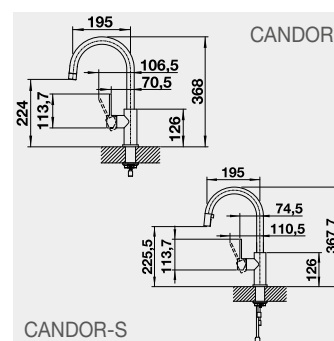

AMBIS leštená nerez	523 118	260 €
AMBIS-S leštená nerez	523 119	355 €

CANDOR, CANDOR-S – sprška	Farba	Obj. číslo	MOC
---------------------------	-------	------------	-----

CANDOR leštená nerez	523 120	190 €
CANDOR-S leštená nerez	523 121	295 €