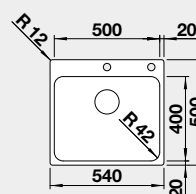

Prevedenie

leštená nerez
s excentrickým ovládaním
PushControl

Obj. číslo

526 124

MOC

435 €

Výrez: 530 x 490 mm, R15
Hĺbka vaničky: 185 mm, R42

60 cm Rozmer skrinky