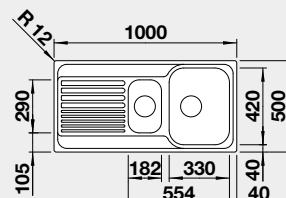

Zabudovanie zhora

Prevedenie

nerез

Obj. číslo

526 620

MOC

195 €

Výrez: 982 x 482 mm, R15
hĺbka vaničky: 170/90 mm

60 cm Rozmer skrinky