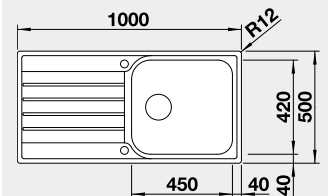

45 cm Rozmer skrinky

BLANCO LIVIT XL 6 S – s excentrom

Zabudovanie zhora

Prevedenie

leštená nerez

Obj. číslo

518 519

MOC

260 €

Výrez: 982 x 482 mm, R15
Hĺbka vaničky: 170 mm

60 cm Rozmer skrinky

BLANCO LEMIS 6-IF

IF – plochý okraj

Prevedenie

leštená nerez

Obj. číslo