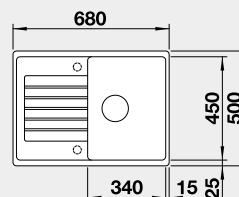

45 cm Rozmer skrinky