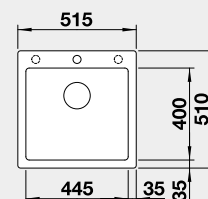

Zabudovanie zhora

HLBOKÁ VANIČKA

Farba	Obj. číslo	MOC
čierna	525 951	360 €
antracit	521 504	
sivá skala	521 669	
biela	521 672	
biela soft	527 135	
sivá vulkán	527 318	
tartufo	521 675	
káva	521 677	

Výrez: 495 x 490 mm, R15
Hĺbka vaničky: 220 mm

50 cm Rozmer skrinky