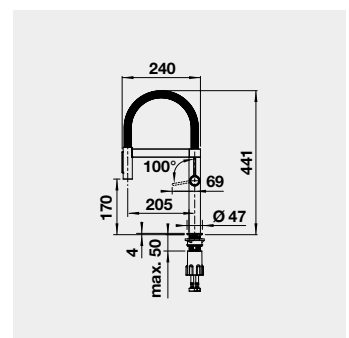

CULINA-S II Mini PVD steel	527 467	420 €
CULINA-S II Mini čierna matná	527 468	430 €
CULINA-S II Mini satin dark steel	527 469	430 €
CULINA-S II Mini satin platinum	527 703	430 €