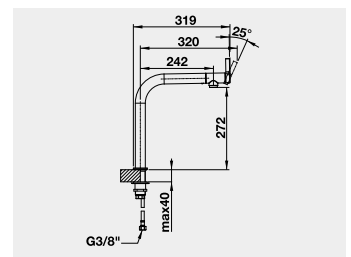

SONEA-S Flexo leštená nerez 526 616 **460 €**

VONDA	Farba	Obj. číslo	MOC
-------	-------	------------	-----

VONDA chróm 518 434 **355 €**

VONDA leštená nerez 518 435 **490 €**

LIVIA-S – sprška	Farba	Obj. číslo	MOC
------------------	-------	------------	-----