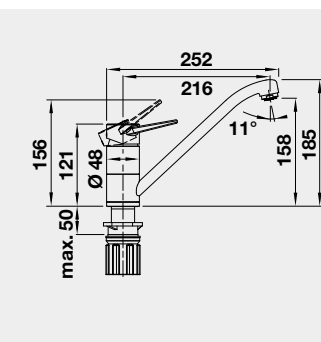

WEGA II	Farba	Obj. číslo	MOC
	WEGA II chróm	526 402	115 €
	WEGA II SILGRANIT®-Look:		
	WEGA II čierna	526 415	180 €
	WEGA II antracit	526 407	
	WEGA II biela	526 408	
	WEGA II biela soft	526 980	
	WEGA II sivá vulkán	526 981