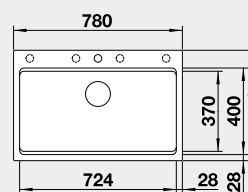

Zabudovanie zhora

HLBOKÁ VANIČKA

Farba	Obj. číslo	MOC
čierna	525 893	545 €
antracit	525 187	
sivá skala	525 188	
biela	525 191	
biela soft	527 079	
sivá vulkán	527 262	
tartufo	525 194	
káva	525 196	

Výrez: 768 x 498 mm, R15
Hĺbka vaničky: 220 mm
*posuvné kolajničky súčasť balenia

80 cm Rozmer skrinky