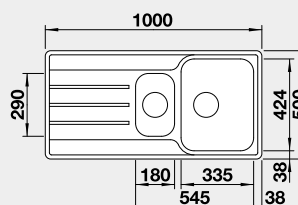

Prevedenie

leštená nerez

Obj. číslo

523 032

MOC

270 €

Výrez: 980 x 480 mm, R15
Hĺbka vaničky: 205/145 mm

60 cm Rozmer skrinky