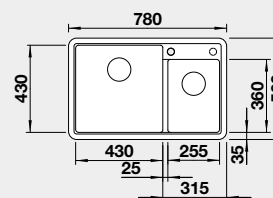

BLANCO SILGRANIT®

BLANCO LEGRA 45 S

Zabudovanie zhora

Farba	Obj. číslo	MOC
čierna	526 083	220 €
antracit	522 201	
biela	522 203	
biela soft	527 085	
sivá vulkán	527 268	
káva	522 206	

Výrez: 760 x 480 mm, R15
Hĺbka vaničky: 190 mm

45 cm Rozmer skrinky

BLANCO LEGRA XL 6 S

Zabudovanie zhora

Farba	Obj. číslo	MOC
čierna	526 087	265 €
antracit	523 326	
biela	523 328	
biela soft	527 091	
sivá vulkán	527 274	
káva	523 331	

Výrez: 840 x 480 mm, R15
Hĺbka vaničky: 190 mm

60 cm Rozmer skrinky

BLANCO LEGRA 6 S

Zabudovanie zhora

Farba	Obj. číslo	MOC
čierna	526 086	325 €
antracit	522 207	
biela	522 209	
biela soft	527 088	
sivá vulkán	527 271	
káva	522 212	

Výrez: 980 x 480 mm, R15
Hĺbka vaničky: 190/120 mm

60 cm Rozmer skrinky

BLANCO LEGRA 8

Zabudovanie zhora

Farba	Obj. číslo	MOC
čierna	526 223	310 €
antracit	526 224	
biela	526 226	
biela soft	527 089	
sivá vulkán	527 272	
káva	526 229	

Výrez: 760 x 480 mm, R15
Hĺbka vaničky: 190/190 mm

80 cm Rozmer skrinky

BLANCO FAVUM 45 S

Zabudovanie zhora

Farba	Obj. číslo	MOC
čierna	526 081	230 €
antracit	524 227	
biela	524 229	
biela soft	527 083	
sivá vulkán	527 266	
káva	524 232	

Výrez: 840 x 415 mm, R15
Hĺbka vaničky: 180 mm

45 cm Rozmer skrinky

BLANCO FAVUM XL 6 S

Zabudovanie zhora

Farba	Obj. číslo	MOC
čierna	526 082	270 €
antracit	524 233	
biela	524 235	
biela soft	527 084	
sivá vulkán	527 267	
káva	524 238	

Výrez: 840 x 415 mm, R15
Hĺbka vaničky: 180 mm

60 cm Rozmer skrinky