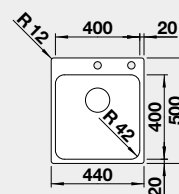

Prevedenie

leštená nerez
s excentrickým ovládaním
PushControl

Obj. číslo

526 119

MOC

390 €

Výrez: 430 x 490 mm, R15
Hĺbka vaničky: 185 mm, R42

45 cm Rozmer skrinky