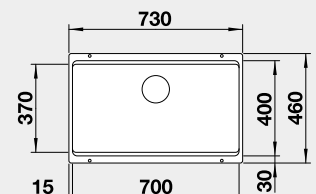

80 cm Rozmer skrinky