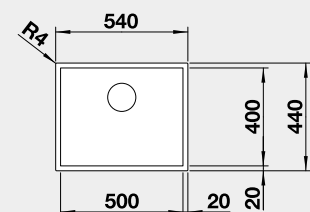

Zabudovanie pod pracovnú dosku

Dark Steel 526 243 **800 €**

Výrez: 500 x 400 mm, R0
Hĺbka vaničky: 175 mm

60 cm Rozmer skrinky