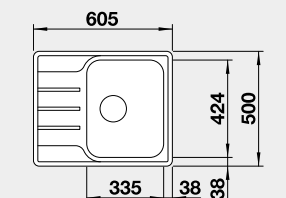

leštená nerez

Obj. číslo

525 115

MOC

200 €

Výrez: 585 x 480 mm, R15
Hĺbka vaničky: 205 mm

45 cm Rozmer skrinky

NEREZ IF – plochý okraj