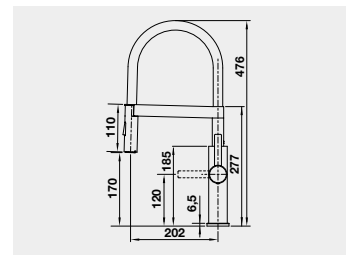

SONEA-S Flexo sprška s prepínačom	Farba	Obj. číslo	MOC

SONEA-S Flexo leštená nerez 526 616 **460 €**