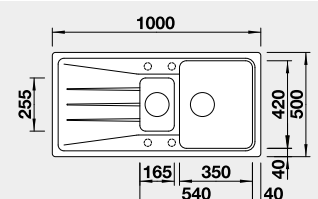

60 cm Rozmer skrinky