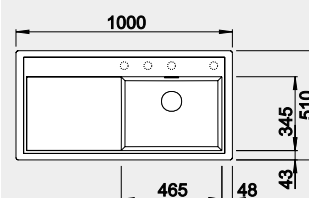

60 cm Rozmer skrinky