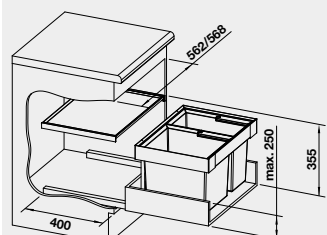

FLEXON II 60/2

521 471

145 €