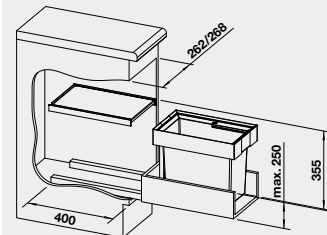

FLEXON II 30/1

521 542

110 €

BLANCO FLEXON II 45/2
košový systém do zásuvky

Názov

Obj. číslo

MOC

45 cm
Rozmer skrinky