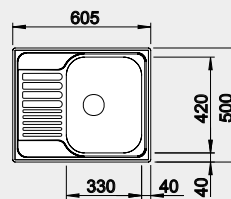

Prevedenie

nerез

Obj. číslo

516 524

MOC

85 €

Výrez: 587 x 482 mm, R15
Hĺbka vaničky: 160 mm

45 cm Rozmer skrinky