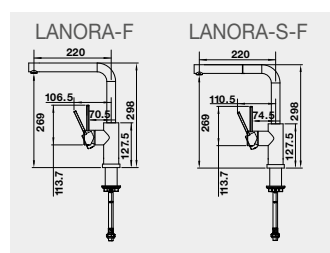

MOC

LANORA-F leštená nerez

526 179

260 €

LANORA-S-F leštená nerez

526 180

405 €

minimálna vzdialenosť drezu od krídla okna LANORA-F 2,5 cm, LANORA-S-F 4,5 cm