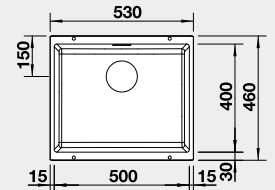

Zabudovanie pod pracovnú dosku

Farba   **Obj. číslo**   **MOC**

čierna	526 098	300 €
antracit	523 075	
biela	523 076	
biela soft	527 146	
sivá vulkán	527 329	
káva	521 353	

Výrez: 500 x 400 mm, R10
Hĺbka vaničky: 190 mm

60 cm Rozmer skrinky