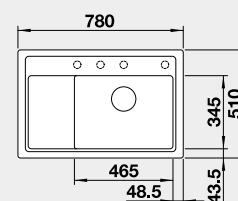

60 cm Rozmer skrinky