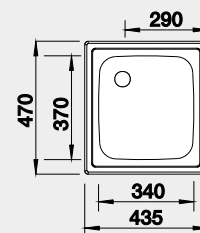

Zabudovanie zhora

Prevedenie

nerez

Obj. číslo

501 065

MOC

75 €

Výrez: 417 x 452 mm, R15
Hĺbka vaničky: 150 mm

45 cm rozmer skrinky