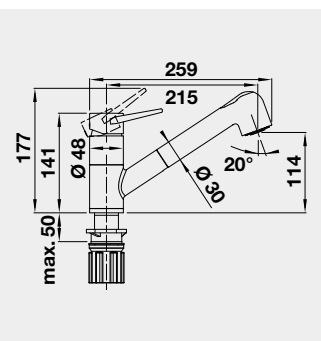

WEGA II-S – sprška s prepínačom	Farba	Obj. číslo	MOC
	WEGA II-S chróm	526 416	180 €
	WEGA II-S SILGRANIT®-Look:		
	WEGA II-S čierna	526 428	260 €
	WEGA II-S antracit	526 420	
	WEGA II-S biela	526 421	
	WEGA II-S biela soft	526 982	
	WEGA II-S sivá vulkán	526 983