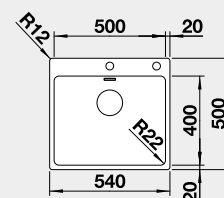

Prevedenie

hodvábný lesk
s tiahom

Obj. číslo

521 748

MOC

595 €

Výrez: 530 x 490 mm, R15
Hĺbka vaničky: 190 mm, R35/25
*posuvné kolajničky súčasť balenia

60 cm Rozmer skrinky