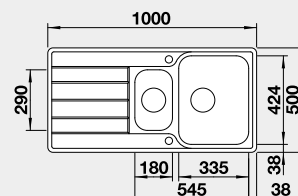

Prevedenie

leštená nerez
s excentrickým ovládaním
PushControl

Obj. číslo

525 328

430 €

Výrez: 980 x 480 mm, R15
Hĺbka vaničky: 205/145 mm

60 cm Rozmer skrinky