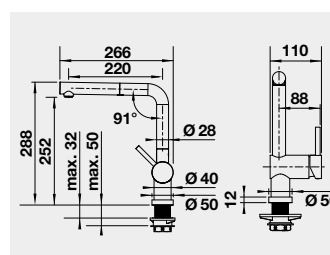

LINUS-F chróm

514 025

295 €

LINUS-S-F chróm

514 023

335 €

LINUS-S-F čierna matná

527 523

375 €

minimálna vzdialenosť drezu od krídla okna LINUS-F 2,5 cm, LINUS-S-F 4,5 cm