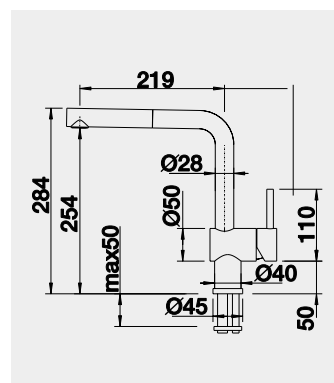

LINUS-S – sprška	Farba	Obj. číslo	MOC
	LINUS-S chróm	512 402	280 €
	LINUS-S PVD steel	526 242	335 €
	LINUS-S čierna matná	525 807	320 €
	LINUS-S satin gold	526 684	345 €
	LINUS-S satin dark steel	527 733	400 €
	LINUS-S satin platinum	527 699	400 €
	LINUS-S SILGRANIT®-Look:		
	LINUS-S čierna	526 148	
	LINUS-S antracit	516 688	
	LINUS-S sivá skala	518 813	
	LINUS-S biela	516 692	305 €
	LINUS-S biela soft	526 959	
	LINUS-S sivá vulkán	526 958	
	LINUS-S tartufo	517 621	
LINUS-S káva	516 697