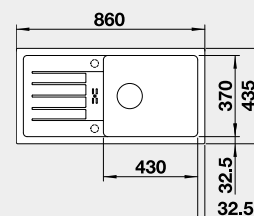

Zabudovanie zhora

Farba	Obj. číslo	MOC
čierna	526 082	270 €
antracit	524 233	
biela	524 235	
biela soft	527 084	
sivá vulkán	527 267	
káva	524 238	

Výrez: 840 x 415 mm, R15
Hĺbka vaničky: 180 mm

60 cm Rozmer skrinky