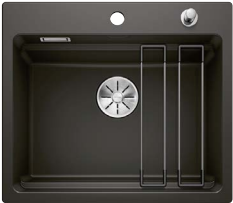

BLANCO ETAGON 6 – s tiahom*