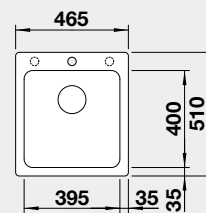

45 cm Rozmer skrinky