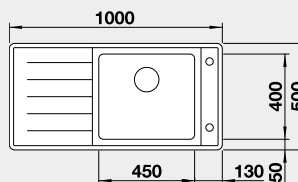

523 001

680 €

523 002

680 €

strana drezu sa určuje podľa vaničky

Výrez: 836 x 476 mm, R15
Hĺbka vaničky: 210 mm
*nerezová miska súčasť balenia

60 cm Rozmer skrinky

BLANCO ANDANO XL 6 S-IF – s excentrom*

strana drezu sa určuje podľa vaničky

Výrez: 976 x 476 mm, R15
Hĺbka vaničky: 210 mm
*nerezová miska súčasť balenia

60 cm Rozmer skrinky

NEREZ IF – plochý okraj

BLANCO SUPRA 400-IF	Prevedenie	Obj. číslo	MOC	45 cm Rozmer skrinky
	leštená nerez bez tiahla	526 350	235 €	
 IF – plochý okraj		Výrez: 430 x 430 mm, R15 Hĺbka vaničky: 175 mm, R60		
BLANCO SUPRA 500-IF	Prevedenie	Obj. číslo	MOC	60 cm Rozmer skrinky
	leštená nerez bez tiahla	526 351	285 €	
 IF – plochý okraj		Výrez: 530 x 430 mm, R15 Hĺbka vaničky: 175 mm, R60		
BLANCO SOLIS 340-IF	Prevedenie	Obj. číslo	MOC	40 cm Rozmer skrinky
	leštená nerez	526 116	290 €	
 IF – plochý okraj		Výrez: 370 x 430 mm, R15 Hĺbka vaničky: 185 mm, R42		
BLANCO SOLIS 400-IF	Prevedenie	Obj. číslo	MOC	45 cm Rozmer skrinky
	leštená nerez	526 118	310 €	
 IF – plochý okraj		Výrez: 430 x 430 mm, R15 Hĺbka vaničky: 185 mm, R42		
BLANCO SOLIS 450-IF	Prevedenie	Obj. číslo	MOC	50 cm Rozmer skrinky
	leštená nerez	526 121	330 €	
 IF – plochý okraj		Výrez: 480 x 430 mm, R15 Hĺbka vaničky: 185 mm, R42		
BLANCO SOLIS 500-IF	Prevedenie	Obj. číslo	MOC	60 cm Rozmer skrinky
	leštená nerez	526 123	370 €	
 IF – plochý okraj		Výrez: 530 x 430 mm, R15 Hĺbka vaničky: 185 mm, R42		