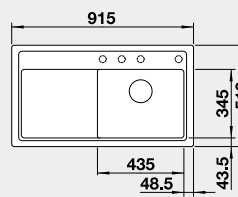

MOC

495 €

LEN PRAVÉ PŘEVĚDENÍ DREZU

Výrez: 895 x 490 mm, R15
Hĺbka vaničky: 190 mm

50 cm Rozmer skrinky

BLANCO ZENAR 45 S – s excentrom, pravý

Zabudovanie zhora

Farba