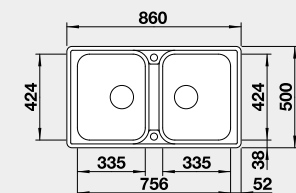

Prevedenie

leštená nerez
s excentrickým ovládaním
PushControl

Obj. číslo

525 331

430 €

Výrez: 840 x 480, R15
Hĺbka vaničky: 205/205 mm

80 cm Rozmer skrinky