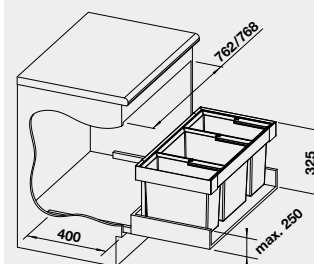

80 cm
Rozmer skrinky

FLEXON II 80/3

525 221

200 €

bez horného krytu

BLANCO FLEXON II LOW 90/4
košový systém do zásuvky

Názov

Obj. číslo