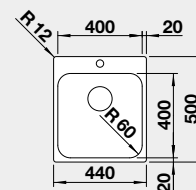

Prevedenie

leštená nerez
bez tiaha
s 1 otvorom
leštená nerez
s tiahlom
s 2 otvormi

Obj. číslo

526 352
526 353

MOC

295 €
325 €

Výrez: 430 x 490 mm, R15
Hĺbka vaničky: 175 mm, R60

45 cm Rozmer skrinky