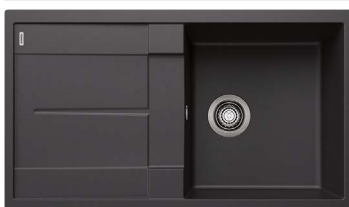

BLANCO METRA 5 S