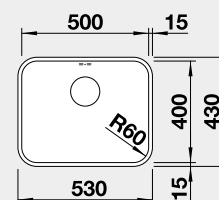

NEREZ U – zabudovanie pod pracovnú dosku

BLANCO SUPRA 400-U

Zabudovanie pod pracovnú dosku

Prevedenie

leštená nerez
bez tiahla

Obj. číslo

518 201

MOC

155 €

Výrez: 400 x 400 mm, R60
Hĺbka vaničky: 175 mm, R60

45 cm Rozmer skrinky

BLANCO SUPRA 450-U

Zabudovanie pod pracovnú dosku

Prevedenie

leštená nerez
bez tiahla

Obj. číslo

518 203

MOC

175 €

Výrez: 450 x 400 mm, R60
Hĺbka vaničky: 175 mm, R60

50 cm Rozmer skrinky

BLANCO SUPRA 500-U

Zabudovanie pod pracovnú dosku

Prevedenie

leštená nerez
bez tiahla

Obj. číslo

518 205

MOC

195 €

Výrez: 500 x 400 mm, R60
Hĺbka vaničky: 175 mm, R60

60 cm Rozmer skrinky

BLANCO SOLIS 400-U

Zabudovanie pod pracovnú dosku

Prevedenie

leštená nerez

Obj. číslo

526 117

MOC

250 €

Výrez: 400 x 400 mm, R42
Hĺbka vaničky: 185 mm, R42

45 cm Rozmer skrinky

BLANCO SOLIS 450-U

Zabudovanie pod pracovnú dosku

Prevedenie

leštená nerez

Obj. číslo

526 120

MOC

280 €

Výrez: 450 x 400 mm, R42
Hĺbka vaničky: 185 mm, R42

50 cm Rozmer skrinky

BLANCO SOLIS 500-U

Zabudovanie pod pracovnú dosku

Prevedenie

leštená nerez

Obj. číslo

526 122

MOC

295 €

Výrez: 500 x 400 mm, R42
Hĺbka vaničky: 185 mm, R42

60 cm Rozmer skrinky