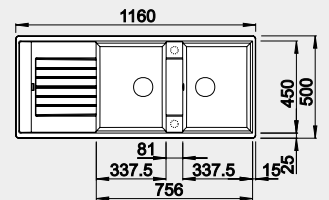

80 cm Rozmer skrinky