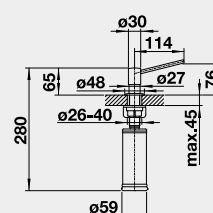

objem nádoby: 300 ml

PIONA	Farba	Obj. číslo	MOC
-------	-------	------------	-----

PIONA chróm 517 667 **135 €**
 PIONA leštená nerez 517 537 **270 €**
 PIONA hodvábné matná 515 992 **270 €**

objem nádoby: 300 ml