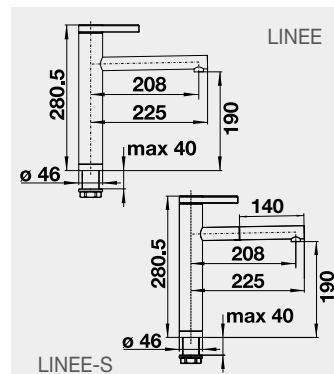

LINEE, LINEE-S – sprška	Farba	Obj. číslo	MOC
	LINEE chróm	517 594	345 €
	LINEE-S chróm	517 591	410 €
	LINEE-S hodvábne matná	517 593	810 €
	LINEE-S SILGRANIT®-Look:		
	LINEE-S čierna	526 171	
	LINEE-S antracit	518 438	
	LINEE-S sivá skala	518 804	
	LINEE-S biela	518 441	505 €
	LINEE-S biela soft	526 957	
	LINEE-S sivá vulkán	526 956	
	LINEE-S tartufo	518 446