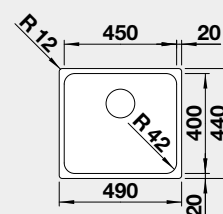

NEREZ U – zabudovanie pod pracovnú dosku

BLANCO SUPRA 400-U

Zabudovanie pod pracovnú dosku

Prevedenie

leštená nerez
bez tiahla

Obj. číslo

518 201

MOC

155 €

Výrez: 400 x 400 mm, R60
Hĺbka vaničky: 175 mm, R60

45 cm Rozmer skrinky

BLANCO SUPRA 450-U

Zabudovanie pod pracovnú dosku

Prevedenie

leštená nerez
bez tiahla

Obj. číslo

518 203

MOC

175 €

Výrez: 450 x 400 mm, R60
Hĺbka vaničky: 175 mm, R60

50 cm Rozmer skrinky

BLANCO SUPRA 500-U

Zabudovanie pod pracovnú dosku

Prevedenie

leštená nerez
bez tiahla

Obj. číslo

518 205

MOC

195 €

Výrez: 500 x 400 mm, R60
Hĺbka vaničky: 175 mm, R60

60 cm Rozmer skrinky

BLANCO SOLIS 400-U

Zabudovanie pod pracovnú dosku

Prevedenie

leštená nerez

Obj. číslo

526 117

MOC

250 €

Výrez: 400 x 400 mm, R42
Hĺbka vaničky: 185 mm, R42

45 cm Rozmer skrinky

BLANCO SOLIS 450-U

Zabudovanie pod pracovnú dosku

Prevedenie

leštená nerez

Obj. číslo

526 120

MOC

280 €

Výrez: 450 x 400 mm, R42
Hĺbka vaničky: 185 mm, R42

50 cm Rozmer skrinky

BLANCO SOLIS 500-U

Zabudovanie pod pracovnú dosku

Prevedenie

leštená nerez

Obj. číslo

526 122

MOC

295 €

Výrez: 500 x 400 mm, R42
Hĺbka vaničky: 185 mm, R42

60 cm Rozmer skrinky