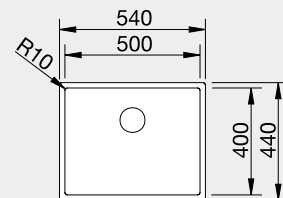

DARK STEEL

Tmavá nerezová oceľ - nové, elegantné drezy

BLANCO CLARON 500-IF Prevedenie Obj. číslo MOC

IF – plochý okraj

Dark Steel 527 836 **935 €**

Výrez: 530 x 430 mm, R10
Hĺbka vaničky: 190 mm

60 cm Rozmer skrinky

BLANCO CLARON 700-IF Prevedenie Obj. číslo MOC

IF – plochý okraj

Dark Steel 527 837 **990 €**

Výrez: 730 x 430 mm, R10
Hĺbka vaničky: 190 mm

80 cm Rozmer skrinky

BLANCO CLARON 500-U* Prevedenie Obj. číslo MOC

Zabudovanie pod pracovnú dosku

Dark Steel 527 834 **865 €**

Výrez: 500 x 400 mm, R10
Hĺbka vaničky: 190 mm
* InFino v prevedení Satin Dark Steel

60 cm Rozmer skrinky

BLANCO CLARON 700-U* Prevedenie Obj. číslo MOC

Zabudovanie pod pracovnú dosku

Dark Steel 527 835 **975 €**

Výrez: 700 x 400 mm, R10
Hĺbka vaničky: 190 mm
* InFino v prevedení Satin Dark Steel

80 cm Rozmer skrinky

BLANCO ZEROX 500-U Prevedenie Obj. číslo MOC

Zabudovanie pod pracovnú dosku

Dark Steel 526 243 **800 €**

Výrez: 500 x 400 mm, R0
Hĺbka vaničky: 175 mm

60 cm Rozmer skrinky

BLANCO ZEROX 700-U Prevedenie Obj. číslo MOC

Zabudovanie pod pracovnú dosku

Dark Steel 526 244 **880 €**

Výrez: 700 x 400 mm, R0
Hĺbka vaničky: 185 mm

80 cm Rozmer skrinky