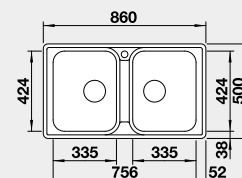

Výrez: 840 x 480 mm, R15
Hĺbka vaničky: 205/205 mm

80 cm Rozmer skrinky

BLANCO LEMIS 8 S-IF

 IF – plochý okraj

Prevedenie

leštená nerez

Obj. číslo

523 036