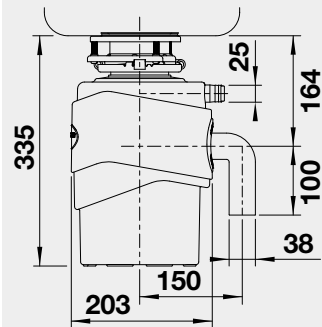

- motor: 0.75 HP/ 550W/ 230V/ 50 Hz/ 10 A
- hmotnosť drviča: 10,6 kg
- automatické vypnutie drviča po max. 25 minútach nečinnosti
- hlučnosť: <60-70 dB
- pevný 90 cm dlhý napajací kábel
- resetovacie tlačidlo na spodnej strane drviča
- je potrebná 3 1/2" výpust drezu
- maximálna výška odpadu v stene 45 cm