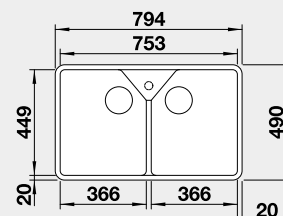

525 164

760 €

Zabudovanie pod pracovnú dosku

Hĺbka vaničky: 195/195 mm

80 cm Rozmer skrinky

BLANCO KERAMIKA PuraPlus®

BLANCO PANOR 60 – bez excentra

Montáž medzi pracovné dosky