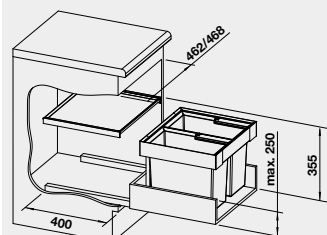

FLEXON II 50/2

521 469

130 €