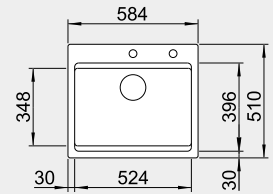

Výrez: 562 x 488 mm, R15
Hĺbka vaničky: 220 mm
*posuvné koľajničky súčasť balenia

60 cm Rozmer skrinky

BLANCO PALONA 6 – s tiahom

Zabudovanie zhora

Farba

Obj. číslo

MOC

čierna 524 738
bazalt 524 737
krištáľovo biela 524 731
magnólia lesklá 524 732