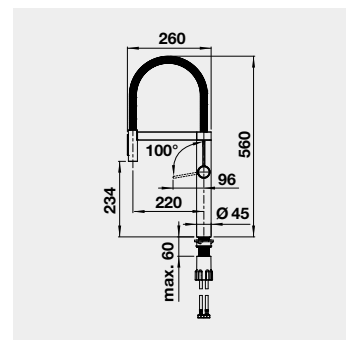

CULINA-S II PVD steel	527 463	690 €
CULINA-S II čierna matná	527 464	695 €
CULINA-S II satin dark steel	527 465	695 €
CULINA-S II satin platinum	527 702	730 €