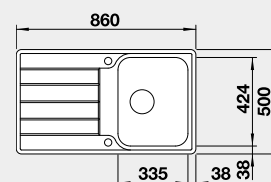

leštená nerez
s excentrickým ovládaním
PushControl 

Obj. číslo

525 330

MOC

325 €

Výrez: 840 x 480 mm, R15
Hĺbka vaničky: 205 mm

45 cm Rozmer skrinky

BLANCO CLASSIMO XL 6 S-IF