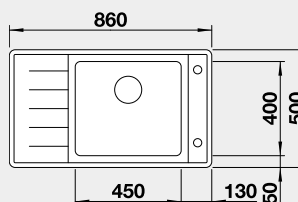

523 001

680 €

523 002

680 €

strana drezu sa určuje podľa vaničky

Výrez: 836 x 476 mm, R15
Hĺbka vaničky: 210 mm
*nerezová miska súčasť balenia

60 cm Rozmer skrinky

BLANCO ANDANO XL 6 S-IF – s excentrom*