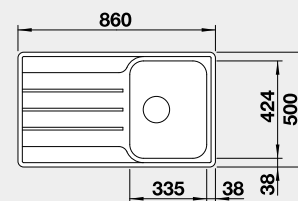

Výrez: 840 x 480 mm, R15
Hĺbka vaničky: 205 mm

45 cm Rozmer skrinky

BLANCO LEMIS XL 6 S-IF Compact

 IF – plochý okraj

Prevedenie

leštená nerez

Obj. číslo

525 111