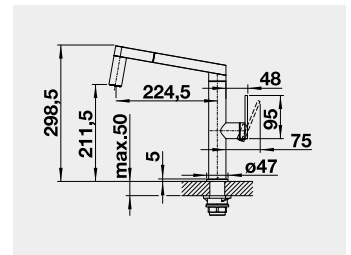

PANERA-S leštená nerez 521 547 **980 €**