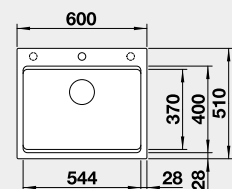

Zabudovanie zhora

HLBOKÁ VANIČKA

Farba	Obj. číslo	MOC
čierna	525 890	505 €
antracit	524 539	
sivá skala	524 540	
biela	524 543	
biela soft	527 076	
sivá vulkán	527 259	
tartufo	524 546	
káva	524 548	

Výrez: 588 x 498 mm, R15
Hĺbka vaničky: 220 mm
*posuvné kolajničky súčasť balenia

60 cm Rozmer skrinky