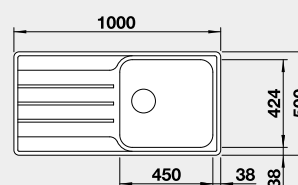

MOC

250 €

Výrez: 760 x 480 mm, R15
Hĺbka vaničky: 205 mm

60 cm Rozmer skrinky

BLANCO LEMIS XL 6 S-IF

 IF – plochý okraj

Prevedenie

leštená nerez

Obj. číslo

523 034

MOC

260 €

Výrez: 980 x 480 mm, R15
Hĺbka vaničky: 205 mm

60 cm Rozmer skrinky

BLANCO LEMIS 6 S-IF

 IF – plochý okraj