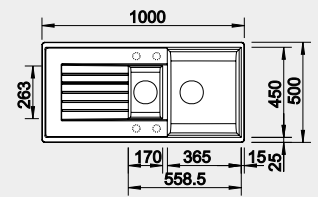

60 cm Rozmer skrinky