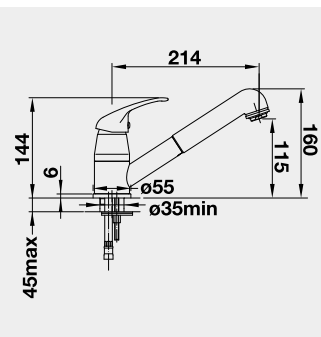

DARAS-S – sprška	Farba	Obj. číslo	MOC
	DARAS-S chróm	517 731	100 €
	DARAS-S SILGRANIT®-Look:		
	DARAS-S čierna	526 153	165 €
	DARAS-S antracit	517 732	
	DARAS-S biela	517 735	
	DARAS-S biela soft	526 937	
	DARAS-S sivá vulkán	526 936	
	DARAS-S káva	517 740