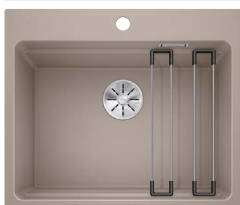

BLANCO ETAGON 6*