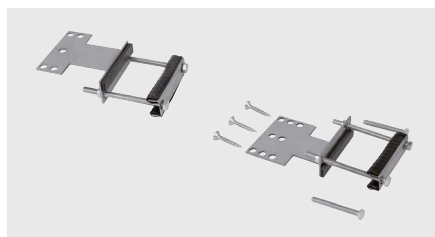

prídavný stabilizátor batérie - fixačný plech 60 mm alebo 75 mm	Obj. číslo	MOC

513 383	28 €
fixačný plech 60 mm	
513 384	28 €
fixačný plech 75 mm