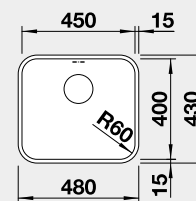

50 cm Rozmer skrinky

BLANCO SUPRA 500-U

Zabudovanie pod pracovnú dosku

Prevedenie

leštená nerez
bez tiahla

Obj. číslo

518 205

MOC