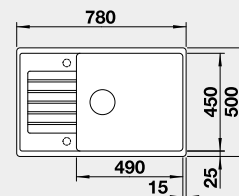

60 cm Rozmer skrinky