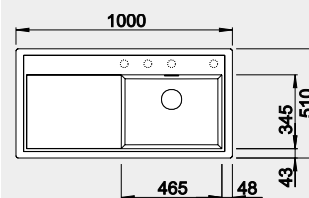

60 cm Rozmer skrinky