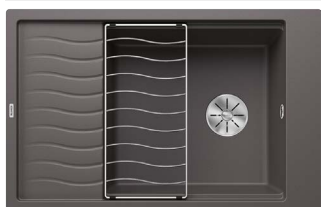

Obj. číslo

525 880
524 824
524 825
524 828
527 067
527 250
524 831
524 833

MOC

370 €

Výrez: 630 x 480 mm, R15
Hĺbka vaničky: 190 mm
*posuvná mriežka súčasť balenia

45 cm Rozmer skrinky

BLANCO ELON XL 6 S*

Zabudovanie zhora