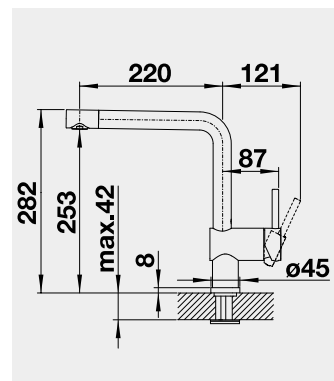

BLANCO ZMIEŠAVACIE BATÉRIE

LINUS	Farba	Obj. číslo	MOC
	LINUS chróm	514 019	240 €
	LINUS PVD steel	526 241	295 €
	LINUS čierna matná	525 806	295 €
	LINUS satin gold	526 683	320 €
	LINUS satin dark steel	527 732	370 €
	LINUS satin platinum	527 698	370 €
	LINUS SILGRANIT®-Look:		
	LINUS čierna	526 149	
	LINUS antracit	516 698	
	LINUS sivá skala	518 814	
	LINUS biela	516 702	280 €
	LINUS biela soft	526 961	
	LINUS sivá vulkán	526 960	
	LINUS tartufo	517 622	
LINUS káva	516 707