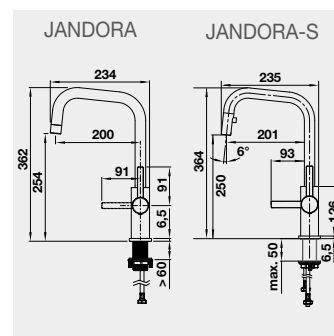

JANDORA leštená nerez	526 615	200 €
JANDORA-S leštená nerez	526 614	305 €