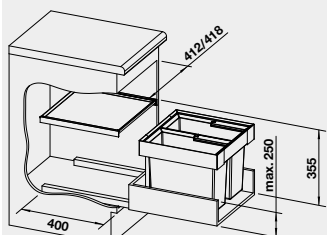

FLEXON II 45/2

521 468

120 €