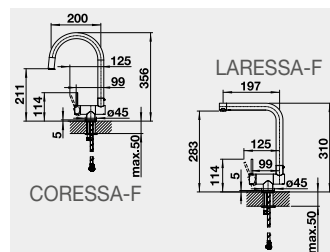

CORESSA-F chróm

521 543

280 €

páka vpravo

CORESSA-F chróm

521 544

280 €

páka vľavo

LARESSA-F chróm

521 545

280 €

páka vpravo

LARESSA-F chróm

521 546

280 €

páka vľavo

minimálna vzdialenosť drezu od krídla okna 6,5 cm