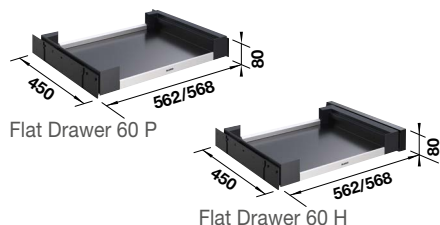

BLANCO Flat Drawer 60 P BLANCO Flat Drawer 60 H