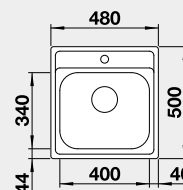

NEREZ

BLANCO TOP EE 3x4

Zabudovanie zhora

Prevedenie

nerez

Obj. číslo

501 067

MOC

70 €

Výrez: 312 x 452 mm, R15
Hĺbka vaničky: 150 mm

30 cm rozmer skrinky

BLANCO TOP EE 4x4

Zabudovanie zhora

Prevedenie

nerez

Obj. číslo

501 065

MOC

75 €

Výrez: 417 x 452 mm, R15
Hĺbka vaničky: 150 mm

45 cm rozmer skrinky

BLANCO TOP EZ 8x4

Zabudovanie zhora

Prevedenie

nerez

Obj. číslo

500 372

MOC

110 €

Výrez: 842 x 417 mm, R15
Hĺbka vaničky: 150/150 mm

90 cm rozmer skrinky

BLANCO RONDOSOL

Zabudovanie zhora

Prevedenie

leštená nerez

Obj. číslo

513 306

MOC

85 €

Výrez: $\varnothing$ 444 mm
Hĺbka vaničky: 165 mm

45 cm rozmer skrinky

BLANCO DANA 45

Zabudovanie zhora

Prevedenie

nerez

Obj. číslo

525 322

MOC

145 €

Výrez: 462 x 482 mm, R15
Hĺbka vaničky: 160 mm

45 cm rozmer skrinky

BLANCO DANA 6

Zabudovanie zhora

Prevedenie

nerez

Obj. číslo

525 323

MOC

155 €

Výrez: 587 x 482 mm, R15
Hĺbka vaničky: 160 mm

60 cm Rozmer skrinky