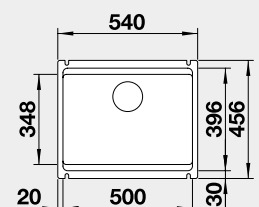

Farba

Obj. číslo

MOC

čierna 525 155
bazalt 525 154
krištáľovo biela 525 149
magnólia lesklá 525 150

765 €

Výrez: 490 x 386 mm, R15
Hĺbka vaničky: 200 mm
*posuvné koľajničky súčasť balenia

60 cm Rozmer skrinky