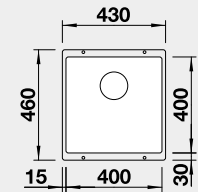

Zabudovanie pod pracovnú dosku

Farba   **Obj. číslo**   **MOC**

čierna	526 097	275 €
antracit	521 332	
biela	521 334	
biela soft	527 145	
sivá vulkán	527 328	
káva	521 337	

Výrez: 400 x 400 mm, R10
Hĺbka vaničky: 190 mm

50 cm Rozmer skrinky