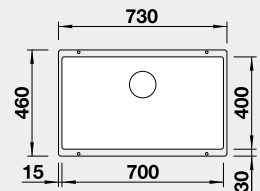

Zabudovanie pod pracovnú dosku

Farba   **Obj. číslo**   **MOC**

čierna	526 099	345 €
antracit	521 344	
biela	521 346	
biela soft	527 147	
sivá vulkán	527 330	
káva	521 349	

Výrez: 700 x 400 mm, R10
Hĺbka vaničky: 190 mm

80 cm Rozmer skrinky