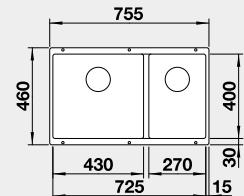

80 cm Rozmer skrinky