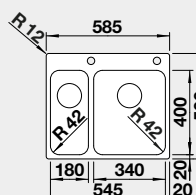

Prevedenie

leštená nerez PRAVÝ
s excentrickým ovládaním
PushControl

Obj. číslo

526 132

MOC

705 €

Výrez: 575 x 490 mm, R15
Hĺbka vaničky: 125/185 mm, R42

60 cm Rozmer skrinky