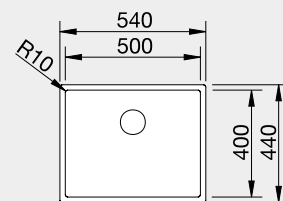

IF – plochý okraj

Dark Steel 527 836 **935 €**

Výrez: 530 x 430 mm, R10
Hĺbka vaničky: 190 mm

60 cm Rozmer skrinky