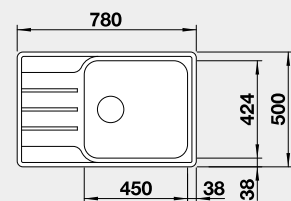

Výrez: 840 x 480 mm, R15
Hĺbka vaničky: 205 mm

45 cm Rozmer skrinky

BLANCO LEMIS XL 6 S-IF Compact

 IF – plochý okraj

Prevedenie

leštená nerez

Obj. číslo

525 111

MOC

250 €

Výrez: 760 x 480 mm, R15
Hĺbka vaničky: 205 mm

60 cm Rozmer skrinky

BLANCO LEMIS XL 6 S-IF

 IF – plochý okraj

Prevedenie

leštená nerez