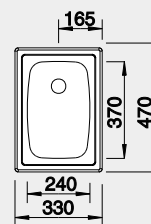

70 €

Výrez: 312 x 452 mm, R15
Hĺbka vaničky: 150 mm

30 cm rozmer skrinky

BLANCO TOP EE 4x4

 Zabudovanie zhora

Prevedenie

nerez

Obj. číslo