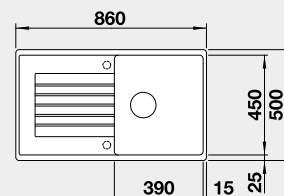

50 cm Rozmer skrinky