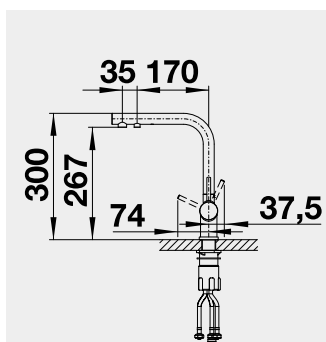

BLANCO ZMIEŠAVACIE BATÉRIE

batérie na filtrovanú aj úžitkovú vodu

CATRIS-S Flexo FILTER

špeciálna batéria na filtrovanú aj úžitkovú vodu

Farba	Obj. číslo	MOC
CATRIS-S Flexo FILTER chróm	526 705	380 €
CATRIS-S Flexo FILTER PVD steel	526 706	450 €
CATRIS-S Flexo FILTER čierna matná	526 707	440 €

FONTAS II

špeciálna batéria na filtrovanú aj úžitkovú vodu

Farba	Obj. číslo	MOC
FONTAS II chróm	523 128	330 €
FONTAS II PVD steel	523 129	370 €
FONTAS II čierna matná	526 670	400 €
FONTAS II satin gold	526 692	405 €
FONTAS II satin dark steel	527 736	435 €
FONTAS II satin platinum	527 714	435 €
FONTAS II SILGRANIT®-Look:		
FONTAS II čierna	526 157	
FONTAS II antracit	523 130	
FONTAS II sivá skala	523 137	
FONTAS II biela	523 134	360 €
FONTAS II biela soft	526 943	
FONTAS II sivá vulkán	526 942	
FONTAS II tartufo	523 136	

FONTAS-S II – výsuvná sprška

špeciálna batéria na filtrovanú aj úžitkovú vodu

Farba	Obj. číslo	MOC
FONTAS-S II chróm	525 198	425 €
FONTAS-S II PVD steel	525 199	475 €
FONTAS-S II čierna matná	526 672	540 €
FONTAS-S II satin gold	526 694	530 €
FONTAS-S II satin dark steel	527 737	560 €
FONTAS-S II satin platinum	527 715	560 €
FONTAS-S II SILGRANIT®-Look:		
FONTAS-S II čierna	526 158	
FONTAS-S II antracit	525 200	
FONTAS-S II sivá skala	525 207	
FONTAS-S II biela	525 204	465 €
FONTAS-S II biela soft	526 947	
FONTAS-S II sivá vulkán	526 946	
FONTAS-S II tartufo	525 206	

FILTER K BATÉRIÁM*

Obj. číslo MOC

inštalácia sada / filtračná hlava + prietokomer/	529 111	260 €
filter Soft L	525 273	205 €
filter Soft MAGNESIUM M	526 260	205 €
filter Soft S	526 259	140 €
filter Microplastic S	527 454	130 €

*batérie na filtrovanú vodu: FONTAS II, FONTAS-S II, TRIMA EVOL-S PRO, CATRIS-S Flexo FILTER

Návod k filtrácii - QR kód