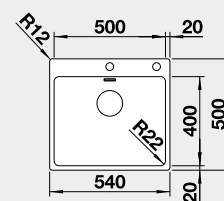

60 cm Rozmer skrinky

BLANCO ANDANO 340/340-IF/A

IF – plochý okraj

Prevedenie

hodvábný lesk
s excentrickým ovládaním
PushControl

Obj. číslo

525 248

MOC