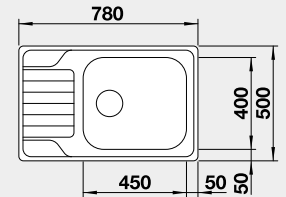

521 007

MOC

70 €

Výrez: 842 x 462 mm, R15
Hĺbka vaničky: 160 mm

45 cm Rozmer skrinky

BLANCO DINAS XL 6 S Compact

Zabudovanie zhora

Prevedenie

leštená nerez

Obj. číslo

525 121

MOC

190 €

Výrez: 760 x 480 mm, R15
Hĺbka vaničky: 190 mm

60 cm Rozmer skrinky

BLANCO LIVIT 45 S Salto