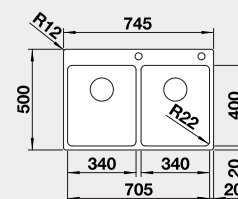

NEREZ IF – plochý okraj

BLANCO ANDANO 500-IF/A

Prevedenie

hodvábný lesk
s excentrickým ovládaním
PushControl

Obj. číslo

525 245

MOC

520 €

Výrez: 530 x 490 mm, R15
Hĺbka vaničky: 190 mm, R22

60 cm Rozmer skrinky

BLANCO ANDANO 340/340-IF/A

Prevedenie

hodvábný lesk
s excentrickým ovládaním
PushControl

Obj. číslo

525 248

MOC

890 €

Výrez: 735 x 490 mm, R15
Hĺbka vaničky: 190/190 mm, R22

80 cm Rozmer skrinky

BLANCO ETAGON 500-IF/A*

Prevedenie

hodvábný lesk
s tiahom

Obj. číslo

521 748

MOC

595 €

Výrez: 530 x 490 mm, R15
Hĺbka vaničky: 190 mm, R35/25
*posuvné kolajničky súčasť balenia

60 cm Rozmer skrinky

BLANCO ETAGON 700-IF/A*

Prevedenie

hodvábný lesk
s tiahom

Obj. číslo

524 274

MOC

650 €

Výrez: 730 x 490 mm, R15
Hĺbka vaničky: 190 mm, R35/25
*posuvné kolajničky súčasť balenia

80 cm Rozmer skrinky

BLANCO DIVON II 45 S-IF

Prevedenie

hodvábný lesk PRAVÝ
s excentrom

Obj. číslo

521 658

MOC

810 €

hodvábný lesk ĽAVÝ
s excentrom

521 657

810 €

strana drezu sa určuje podľa vaničky

Výrez: 840 x 490 mm, R15
Hĺbka vaničky: 196 mm

45 cm Rozmer skrinky

BLANCO DIVON II 5 S-IF

Prevedenie

hodvábný lesk PRAVÝ
s excentrom

Obj. číslo

521 660

MOC

875 €

hodvábný lesk ĽAVÝ
s excentrom

521 659

875 €

strana drezu sa určuje podľa vaničky

Výrez: 980 x 490 mm, R15
Hĺbka vaničky: 196 mm

50 cm Rozmer skrinky