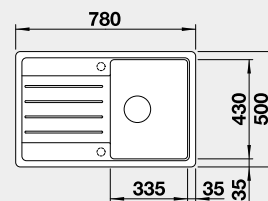

Zabudovanie zhora

Farba	Obj. číslo	MOC
čierna	526 083	220 €
antracit	522 201	
biela	522 203	
biela soft	527 085	
sivá vulkán	527 268	
káva	522 206	

Výrez: 760 x 480 mm, R15
Hĺbka vaničky: 190 mm

45 cm Rozmer skrinky