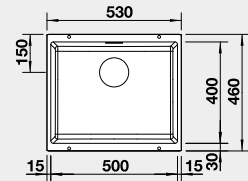

60 cm Rozmer skrinky