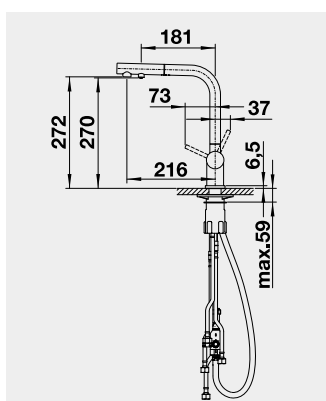

BLANCO ZMIEŠAVACIE BATÉRIE

batérie na filtrovanú aj úžitkovú vodu

CATRIS-S Flexo FILTER

špeciálna batéria na filtrovanú aj úžitkovú vodu

Farba	Obj. číslo	MOC
CATRIS-S Flexo FILTER chróm	526 705	380 €
CATRIS-S Flexo FILTER PVD steel	526 706	450 €
CATRIS-S Flexo FILTER čierna matná	526 707	440 €

FONTAS II

špeciálna batéria na filtrovanú aj úžitkovú vodu

Farba	Obj. číslo	MOC
FONTAS II chróm	523 128	330 €
FONTAS II PVD steel	523 129	370 €
FONTAS II čierna matná	526 670	400 €
FONTAS II satin gold	526 692	405 €
FONTAS II satin dark steel	527 736	435 €
FONTAS II satin platinum	527 714	435 €
FONTAS II SILGRANIT®-Look:		
FONTAS II čierna	526 157	
FONTAS II antracit	523 130	
FONTAS II sivá skala	523 137	
FONTAS II biela	523 134	360 €
FONTAS II biela soft	526 943	
FONTAS II sivá vulkán	526 942	
FONTAS II tartufo	523 136	

FONTAS-S II – výsuvná sprška

špeciálna batéria na filtrovanú aj úžitkovú vodu

Farba	Obj. číslo	MOC
FONTAS-S II chróm	525 198	425 €
FONTAS-S II PVD steel	525 199	475 €
FONTAS-S II čierna matná	526 672	540 €
FONTAS-S II satin gold	526 694	530 €
FONTAS-S II satin dark steel	527 737	560 €
FONTAS-S II satin platinum	527 715	560 €
FONTAS-S II SILGRANIT®-Look:		
FONTAS-S II čierna	526 158	
FONTAS-S II antracit	525 200	
FONTAS-S II sivá skala	525 207	
FONTAS-S II biela	525 204	465 €
FONTAS-S II biela soft	526 947	
FONTAS-S II sivá vulkán	526 946	
FONTAS-S II tartufo	525 206	

FILTER K BATÉRIÁM*

Obj. číslo MOC

inštalácia sada / filtračná hlava + prietokomer/	529 111	260 €
filter Soft L	525 273	205 €
filter Soft MAGNESIUM M	526 260	205 €
filter Soft S	526 259	140 €
filter Microplastic S	527 454	130 €

*batérie na filtrovanú vodu: FONTAS II, FONTAS-S II, TRIMA EVOL-S PRO, CATRIS-S Flexo FILTER

Návod k filtrácii - QR kód