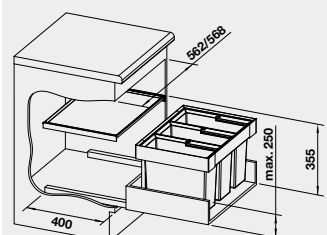

FLEXON II 60/3

521 472

150 €