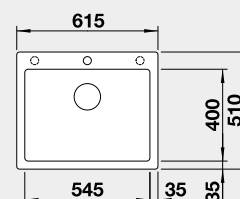

Zabudovanie zhora

HLBOKÁ VANIČKA

Farba	Obj. číslo	MOC
čierna	525 953	380 €
antracit	521 678	
sivá skala	521 679	
biela	521 683	
biela soft	527 137	
sivá vulkán	527 320	
tartufo	521 686	
káva	521 688	

Výrez: 595 x 490 mm, R15
Hĺbka vaničky: 220 mm

60 cm Rozmer skrinky