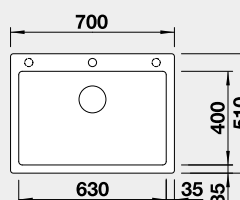

Zabudovanie zhora

HLBOKÁ VANIČKA

Farba	Obj. číslo	MOC
čierna	525 957	400 €
antracit	523 043	
sivá skala	523 044	
biela	523 047	
biela soft	527 140	
sivá vulkán	527 323	
tartufo	523 050	
káva	523 052	

Výrez: 680 x 490 mm, R15
Hĺbka vaničky: 220 mm

80 cm Rozmer skrinky