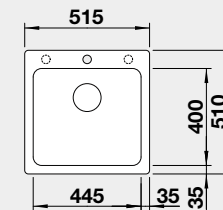

50 cm Rozmer skrinky