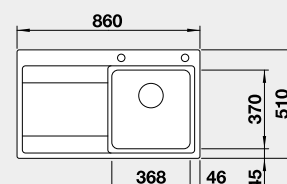

521 657

810 €

strana drezu sa určuje podľa vaničky

Výrez: 840 x 490 mm, R15
Hĺbka vaničky: 196 mm

45 cm Rozmer skrinky

BLANCO DIVON II 5 S-IF

IF – plochý okraj

Prevedenie