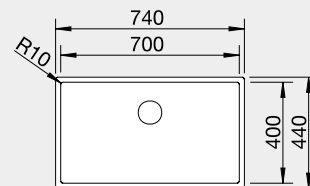

BLANCO CLARON 700-IF Prevedenie Obj. číslo MOC

 IF – plochý okraj

Dark Steel 527 837 **990 €**

Výrez: 730 x 430 mm, R10
Hĺbka vaničky: 190 mm

80 cm Rozmer skrinky

BLANCO CLARON 500-U* Prevedenie Obj. číslo MOC