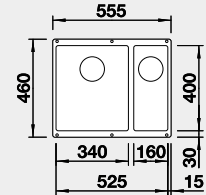

60 cm Rozmer skrinky