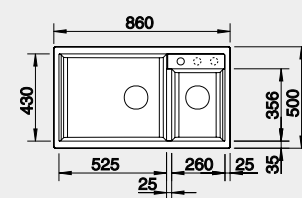

Výrez: 840 x 480 mm, R15
Hĺbka vaničky: 190/190 mm

90 cm Rozmer skrinky

BLANCO SILGRANIT®

BLANCO ADIRA 45 S s excentrom*

Zabudovanie zhora

Farba

čierna
antracit
sivá skala
biela
biela soft
sivá vulkán
tartufo
káva