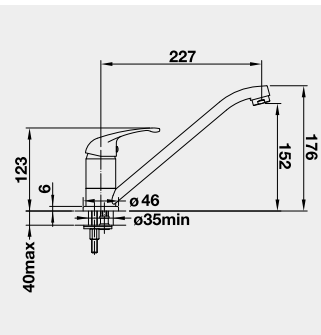

BLANCO ZMIEŠAVACIE BATÉRIE

DARAS	Farba	Obj. číslo	MOC
	DARAS chróm	517 720	60 €
	DARAS SILGRANIT®-Look:		
	DARAS čierna	526 152	110 €
	DARAS antracit	517 721	
	DARAS biela	517 724	
	DARAS biela soft	526 935	
	DARAS sivá vulkán	526 934	
	DARAS káva	517 729