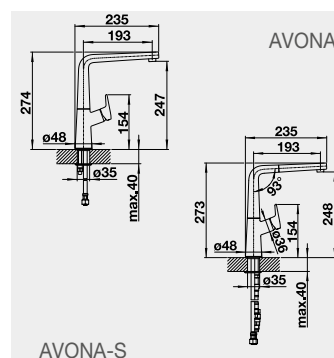

AVONA, AVONA-S – sprška	Farba	Obj. číslo	MOC
	AVONA chróm	521 267	280 €
	AVONA-S chróm	521 277	360 €
	AVONA-S SILGRANIT®-Look:		
	AVONA-S čierna	526 170	
	AVONA-S antracit	521 278	
	AVONA-S sivá skala	521 285	
	AVONA-S biela	521 280	445 €
	AVONA-S biela soft	526 929	
	AVONA-S sivá vulkán	526 928	
	AVONA-S tartufo	521 283