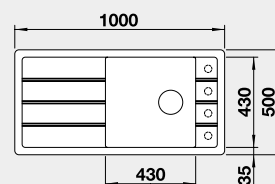

60 cm Rozmer skrinky