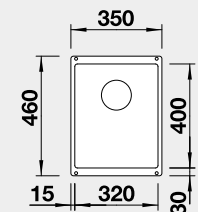

Zabudovanie pod pracovnú dosku

Farba   **Obj. číslo**   **MOC**

čierna	525 983	310 €
antracit	523 406	
sivá skala	523 407	
biela	523 410	
biela soft	527 160	
sivá vulkán	527 343	
tartufo	523 414	
káva	523 415	

Výrez: 320 x 400 mm, R10
Hĺbka vaničky: 190 mm

40 cm Rozmer skrinky