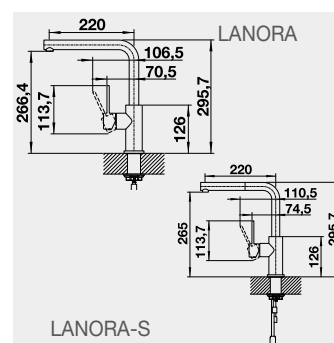

LANORA leštená nerez	523 122	190 €
LANORA-S leštená nerez	523 123	295 €