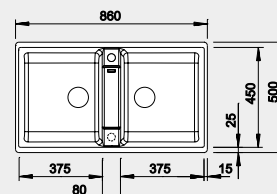

90 cm Rozmer skrinky