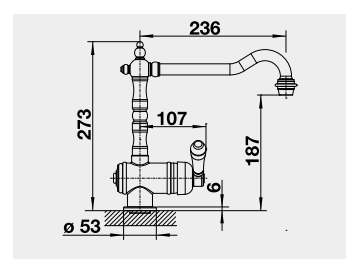

TRADON chróm 515 990 **255 €**

TRADON satin gold 526 688 **335 €**