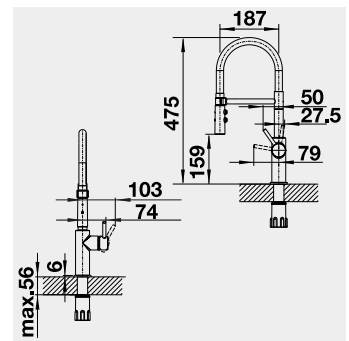

CATRIS-S Flexo – sprška s prepínačom	Farba	Obj. číslo	MOC
--------------------------------------	-------	------------	-----

CATRIS-S Flexo chróm	525 791	330 €
CATRIS-S Flexo PVD steel	525 792	390 €
CATRIS-S Flexo čierna matná	525 793	390 €
CATRIS-S Flexo s. dark steel	527 731	450 €