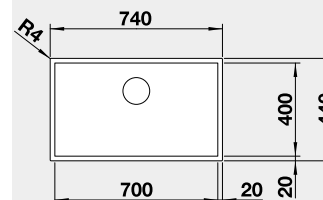

Výrez: 700 x 400 mm, R0
Hĺbka vaničky: 185 mm

80 cm Rozmer skrinky

DURINOX®

Extrémne odolný nerez, tvrdší a menej náchylný na otlaky prstov

BLANCO CLARON 400-IF	Prevedenie	Obj. číslo	MOC	45 cm Rozmer skrinky
	CLARON 400-IF Durinox®	523 389	695 €	
 IF – plochý okraj		Výrez: 430 x 430 mm, R10 Hĺbka vaničky: 190 mm		
BLANCO CLARON 500-IF	Prevedenie	Obj. číslo	MOC	60 cm Rozmer skrinky
	CLARON 500-IF Durinox®	523 390	760 €	
 IF – plochý okraj		Výrez: 530 x 430 mm, R10 Hĺbka vaničky: 190 mm		
BLANCO CLARON 400-U	Prevedenie	Obj. číslo	MOC	45 cm Rozmer skrinky
	CLARON 400-U Durinox®	523 385	680 €	
 Zabudovanie pod pracovnú dosku		Výrez: 400 x 400 mm, R10 Hĺbka vaničky: 190 mm		
BLANCO CLARON 500-U	Prevedenie	Obj. číslo	MOC	60 cm Rozmer skrinky
	CLARON 500-U Durinox®	523 386	705 €	
 Zabudovanie pod pracovnú dosku		Výrez: 500 x 400 mm, R10 Hĺbka vaničky: 190 mm		