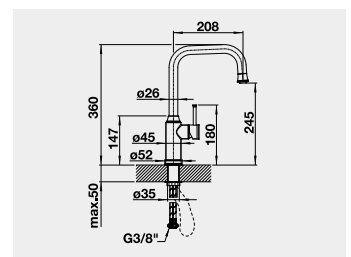

LIVIA-S chróm 521 288 **430 €**

LIVIA-S satin gold 526 687 **495 €**