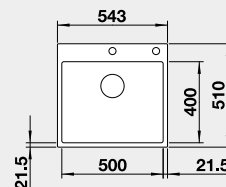

60 cm Rozmer skrinky