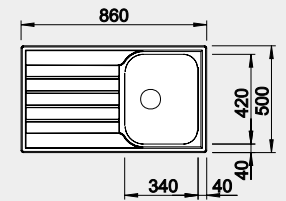

45 cm Rozmer skrinky

BLANCO LIVIT XL 6 S – s excentrom

Zabudovanie zhora

Prevedenie

leštená nerez

Obj. číslo

518 519

MOC