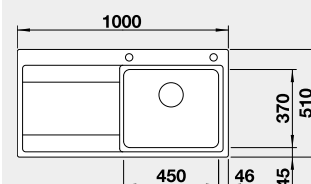

NEREZ IF – plochý okraj

BLANCO ANDANO 500-IF/A

Prevedenie

hodvábný lesk
s excentrickým ovládaním
PushControl

Obj. číslo

525 245

MOC

520 €

Výrez: 530 x 490 mm, R15
Hĺbka vaničky: 190 mm, R22

60 cm Rozmer skrinky

BLANCO ANDANO 340/340-IF/A

Prevedenie

hodvábný lesk
s excentrickým ovládaním
PushControl

Obj. číslo

525 248

MOC

890 €

Výrez: 735 x 490 mm, R15
Hĺbka vaničky: 190/190 mm, R22

80 cm Rozmer skrinky

BLANCO ETAGON 500-IF/A*

Prevedenie

hodvábný lesk
s tiahom

Obj. číslo

521 748

MOC

595 €

Výrez: 530 x 490 mm, R15
Hĺbka vaničky: 190 mm, R35/25
*posuvné kolajničky súčasť balenia

60 cm Rozmer skrinky

BLANCO ETAGON 700-IF/A*

Prevedenie

hodvábný lesk
s tiahom

Obj. číslo

524 274

MOC

650 €

Výrez: 730 x 490 mm, R15
Hĺbka vaničky: 190 mm, R35/25
*posuvné kolajničky súčasť balenia

80 cm Rozmer skrinky

BLANCO DIVON II 45 S-IF

Prevedenie

hodvábný lesk PRAVÝ
s excentrom

Obj. číslo

521 658

MOC

810 €

hodvábný lesk ĽAVÝ
s excentrom

521 657

810 €

strana drezu sa určuje podľa vaničky

Výrez: 840 x 490 mm, R15
Hĺbka vaničky: 196 mm

45 cm Rozmer skrinky

BLANCO DIVON II 5 S-IF

Prevedenie

hodvábný lesk PRAVÝ
s excentrom

Obj. číslo

521 660

MOC

875 €

hodvábný lesk ĽAVÝ
s excentrom

521 659

875 €

strana drezu sa určuje podľa vaničky

Výrez: 980 x 490 mm, R15
Hĺbka vaničky: 196 mm

50 cm Rozmer skrinky