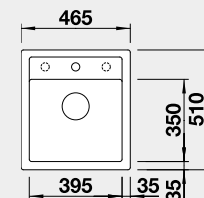

45 cm Rozmer skrinky