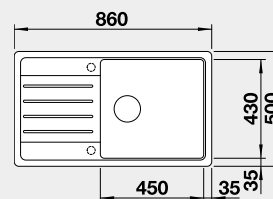

Zabudovanie zhora

Farba	Obj. číslo	MOC
čierna	526 087	265 €
antracit	523 326	
biela	523 328	
biela soft	527 091	
sivá vulkán	527 274	
káva	523 331	

Výrez: 840 x 480 mm, R15
Hĺbka vaničky: 190 mm

60 cm Rozmer skrinky