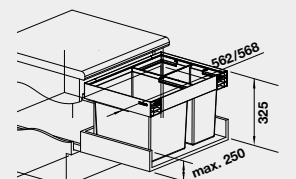

FLEXON II LOW XL 60/3

526 643

155 €

bez horného krytu