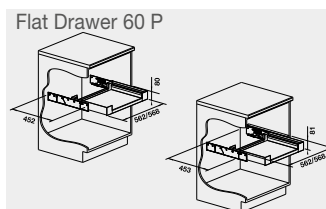

Názov

Obj. číslo

MOC

Flat Drawer 60 P
určené pre výsuvné dvere

527 665

140 €

Flat Drawer 60 H
určené pre krídlové dvere

527 666

140 €

- kvalitný plnovýsuv
- obsahuje dojazdy s tmením

60 cm
Rozmer skrinky

Flat Drawer 60 H