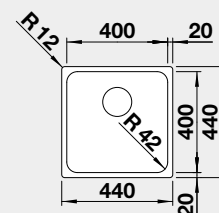

Prevedenie

leštená nerez

Obj. číslo

526 117

MOC

250 €

Výrez: 400 x 400 mm, R42
Hĺbka vaničky: 185 mm, R42

45 cm Rozmer skrinky