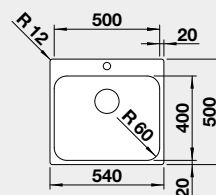

Obj. číslo

526 354
526 355

MOC

335 €
360 €

Výrez: 530 x 490 mm, R15
Hĺbka vaničky: 175 mm, R60

60 cm Rozmer skrinky

BLANCO SOLIS 400-IF/A

IF – plochý okraj