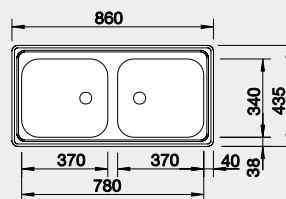

501 065

MOC

75 €

Výrez: 417 x 452 mm, R15
Hĺbka vaničky: 150 mm

45 cm rozmer skrinky

BLANCO TOP EZ 8x4

 Zabudovanie zhora

Prevedenie

nerez

Obj. číslo

500 372

MOC

110 €

Výrez: 842 x 417 mm, R15
Hĺbka vaničky: 150/150 mm

90 cm rozmer skrinky

BLANCO RONDOSOL