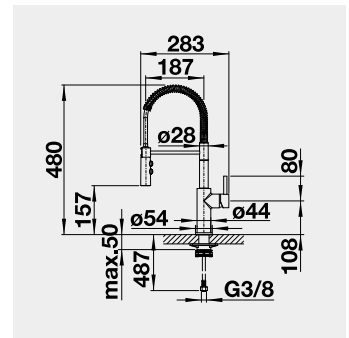

BLANCO ZMIEŠAVACIE BATÉRIE

CATRIS-S – sprška s prepínačom	Farba	Obj. číslo	MOC

CATRIS-S chróm	521 476	320 €