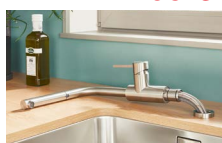

MOC

LANORA-F leštená nerez

526 179

260 €

LANORA-S-F leštená nerez

526 180

405 €

minimálna vzdialenosť drezu od krídla okna LANORA-F 2,5 cm, LANORA-S-F 4,5 cm