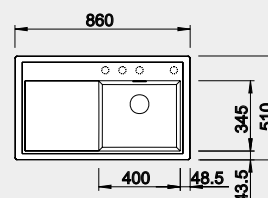

MOC

310 €

strana drezu sa určuje podľa vaničky

Výrez: 840 x 490 mm, R15
Hĺbka vaničky: 190 mm

45 cm Rozmer skrinky

BLANCO ZENAR XL 6 S – s excentrom, pravý

Zabudovanie zhora

Farba