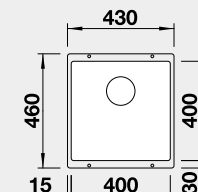

Zabudovanie pod pracovnú dosku

Farba   **Obj. číslo**   **MOC**

čierna	525 990	325 €
antracit	523 422	
sivá skala	523 423	
biela	523 426	
biela soft	527 166	
sivá vulkán	527 349	
tartufo	523 429	
káva	523 431	

Výrez: 400 x 400 mm, R10
Hĺbka vaničky: 190 mm

50 cm Rozmer skrinky