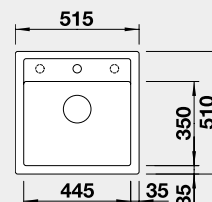

50 cm Rozmer skrinky