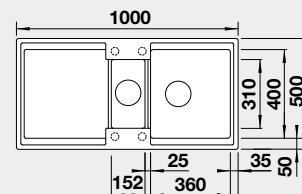

60 cm Rozmer skrinky

BLANCO ADIRA XL 6 S s excentrom*

Zabudovanie zhora

Farba

čierna
antracit
sivá skala
biela
biela soft
sivá vulkán
tartufo
káva

Obj. číslo

527 617
527 618
527 619
527 621
527 622
527 620
527 623
527 624