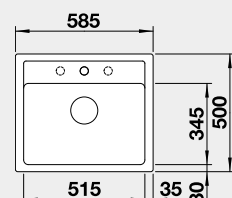

Zabudovanie zhora

HLBOKÁ VANIČKA

Farba	Obj. číslo	MOC
čierna	526 084	275 €
antracit	523 332	
biela	523 334	
biela soft	527 086	
sivá vulkán	527 269	
káva	523 337	

Výrez: 565 x 480 mm, R15
Hĺbka vaničky: 190 mm

60 cm Rozmer skrinky