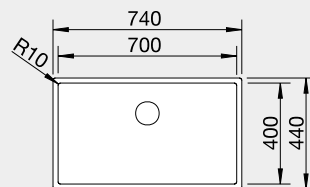

DARK STEEL

Tmavá nerezová oceľ - nové, elegantné drezy

BLANCO CLARON 500-IF Prevedenie Obj. číslo MOC

IF – plochý okraj

Dark Steel 527 836 **935 €**

Výrez: 530 x 430 mm, R10
Hĺbka vaničky: 190 mm

60 cm Rozmer skrinky

BLANCO CLARON 700-IF Prevedenie Obj. číslo MOC

IF – plochý okraj

Dark Steel 527 837 **990 €**

Výrez: 730 x 430 mm, R10
Hĺbka vaničky: 190 mm

80 cm Rozmer skrinky

BLANCO CLARON 500-U* Prevedenie Obj. číslo MOC

Zabudovanie pod pracovnú dosku

Dark Steel 527 834 **865 €**

Výrez: 500 x 400 mm, R10
Hĺbka vaničky: 190 mm
* InFino v prevedení Satin Dark Steel

60 cm Rozmer skrinky

BLANCO CLARON 700-U* Prevedenie Obj. číslo MOC

Zabudovanie pod pracovnú dosku

Dark Steel 527 835 **975 €**

Výrez: 700 x 400 mm, R10
Hĺbka vaničky: 190 mm
* InFino v prevedení Satin Dark Steel

80 cm Rozmer skrinky

BLANCO ZEROX 500-U Prevedenie Obj. číslo MOC

Zabudovanie pod pracovnú dosku

Dark Steel 526 243 **800 €**

Výrez: 500 x 400 mm, R0
Hĺbka vaničky: 175 mm

60 cm Rozmer skrinky

BLANCO ZEROX 700-U Prevedenie Obj. číslo MOC

Zabudovanie pod pracovnú dosku

Dark Steel 526 244 **880 €**

Výrez: 700 x 400 mm, R0
Hĺbka vaničky: 185 mm

80 cm Rozmer skrinky