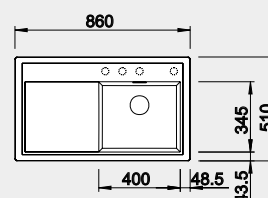

45 cm Rozmer skrinky