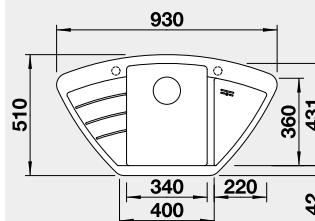

90x90/60 cm Rozmer skrinky