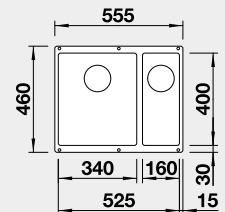

Zabudovanie pod pracovnú dosku

Farba   **Obj. číslo**   **MOC**

čierna	526 096	400 €
antracit	523 077	
biela	523 078	
biela soft	527 144	
sivá vulkán	527 327	
káva	521 351	

Výrez: 525 x 400 mm, R10
Hĺbka vaničky: 190/130 mm

60 cm Rozmer skrinky