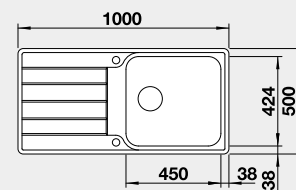

Prevedenie

leštená nerez
s excentrickým ovládaním
PushControl

Obj. číslo

525 327

MOC

385 €

Výrez: 980 x 480 mm, R15
Hĺbka vaničky: 205 mm

60 cm Rozmer skrinky