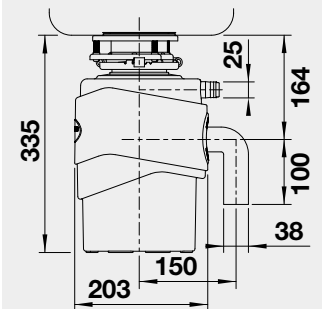

- motor: 1 HP/ 750W/ 230V/ 50 Hz/ 10 A
- hmotnosť drviča: 11 kg
- automatické vypnutie drviča po max. 10 minútach nečinnosti
- hlučnosť: (<60 dB)
- pevný 90 cm dlhý napajací kábel
- resetovacie tlačidlo na spodnej strane drviča
- je potrebná 3 1/2" výpust drezu
- maximálna výška odpadu v stene 45 cm