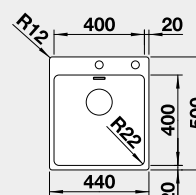

Prevedenie

hodvábný lesk
s excentrickým ovládaním
PushControl

Obj. číslo

525 244

MOC

460 €

Výrez: 430 x 490 mm, R15
Hĺbka vaničky: 190 mm, R22

45 cm Rozmer skrinky