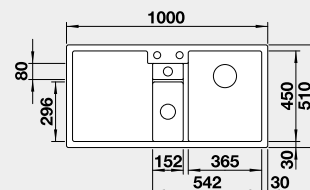

60 cm Rozmer skrinky