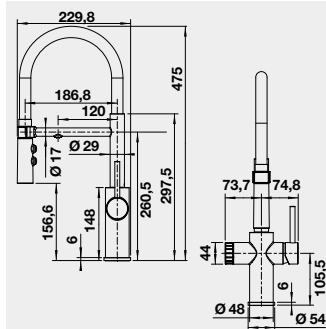

Farba	Obj. číslo	MOC
CATRIS-S Flexo FILTER chróm	526 705	380 €
CATRIS-S Flexo FILTER PVD steel	526 706	450 €
CATRIS-S Flexo FILTER čierna matná	526 707	440 €