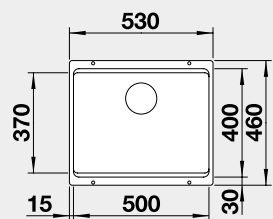

60 cm Rozmer skrinky