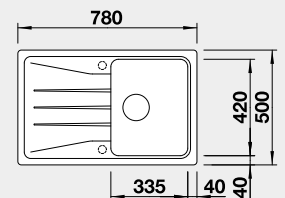

45 cm Rozmer skrinky