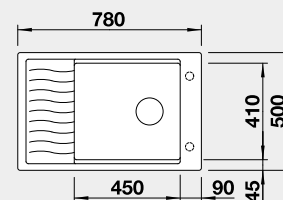

60 cm Rozmer skrinky