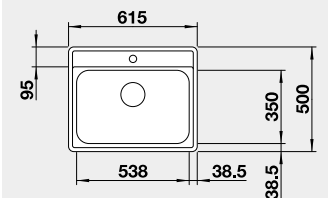

45 cm Rozmer skrinky

BLANCO LIVIT XL 6 S – s excentrom

Zabudovanie zhora

Prevedenie

leštená nerez

Obj. číslo

518 519

MOC

260 €

Výrez: 982 x 482 mm, R15
Hĺbka vaničky: 170 mm

60 cm Rozmer skrinky

BLANCO LEMIS 6-IF

IF – plochý okraj

Prevedenie

leštená nerez

Obj. číslo

525 108

MOC

240 €

Výrez: 595 x 480 mm, R15
Hĺbka vaničky: 190 mm, R60

60 cm Rozmer skrinky

BLANCO LEMIS 45 S-IF Mini

IF – plochý okraj

Prevedenie