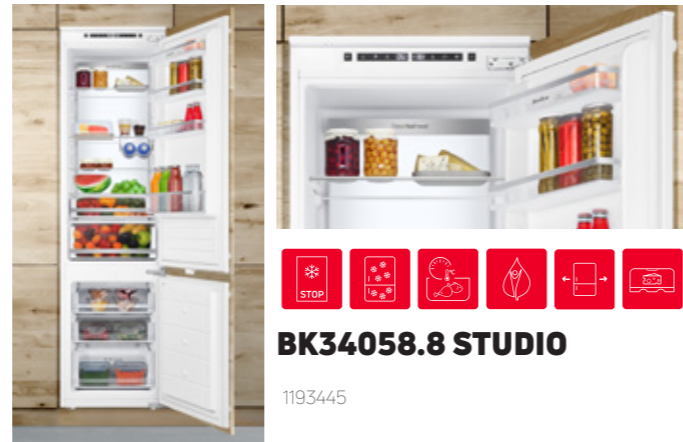

FlexiShelf: 3+1, SlideSystem, SafetyGlass, LED osvetlenie, Tichá prevádzka - hlučnosť: 41 dB, Police na fľaše

Objem chladničky/mrazničky: 177/67 litrov, En. trieda E, Rozmery: 540/1769/550 mm

739 EUR

BK34058.8 STUDIO