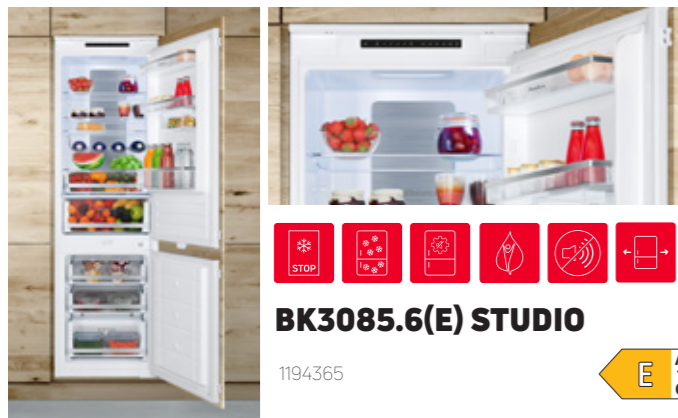

exkluzívne v STUDIO LINE

Vstavané chladničky

BK3085.6(E) STUDIO

1194365

Total NoFrost - nie je potrebné odmrazovať, Invertorový kompresor, CoolBalance - stabilná vnútorná teplota, VitControl - regulácia úrovne vlhkosti, Simple InsideControl, FlexiShelves, Funkcia Super Cooling, Funkcia Super Freezing, Možnosť otočenia otvárania dverí

FlexiShelf: 3+1, SlideSystem, SafetyGlass, LED osvetlenie, Tichá prevádzka - hlučnosť: 41 dB, Police na fľaše

Objem chladničky/mrazničky: 177/67 litrov, En. trieda E, Rozmery: 540/1769/550 mm

739 EUR