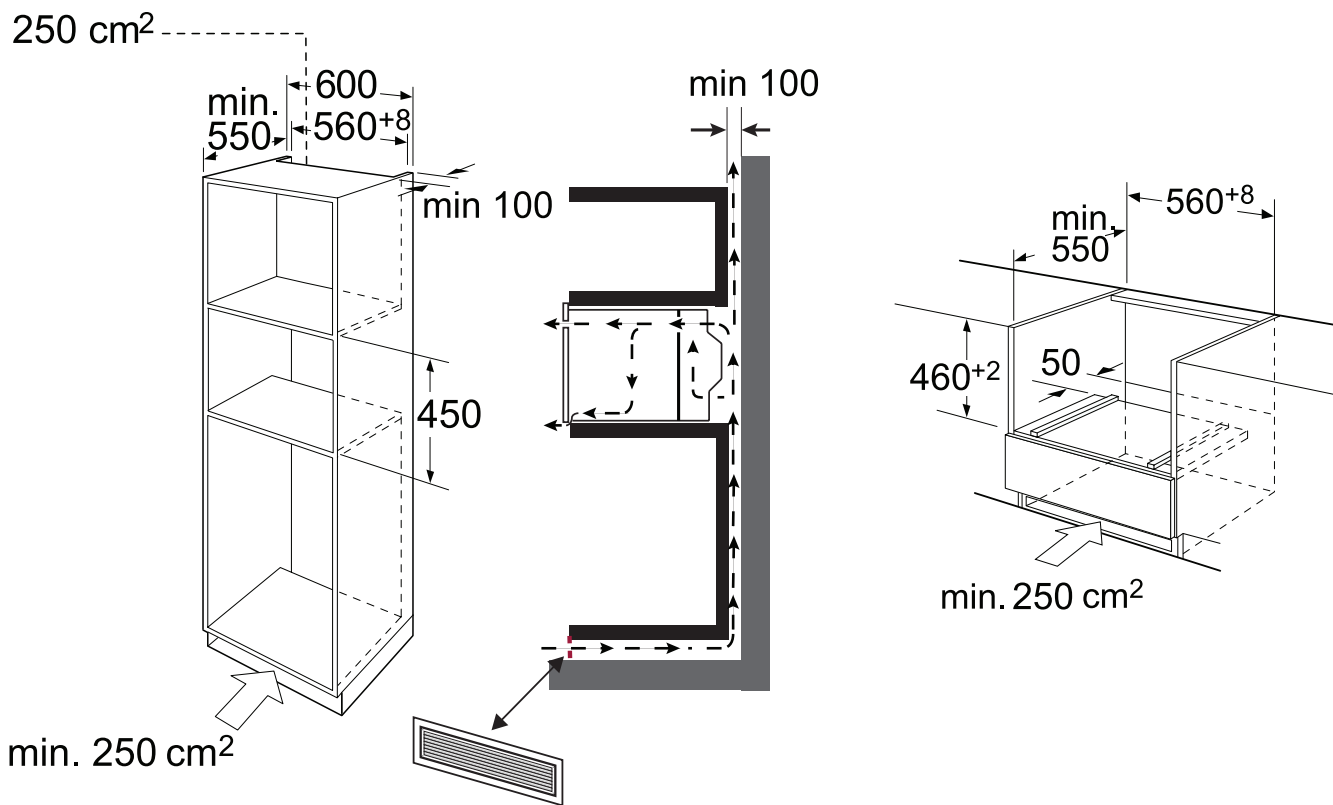

Amica
for living

Amica

STUDIO LINE

Vestavné trouby / Vstavané rúry

Umístění do vysoké skříňky

Umístění pod desku

Vestavné trouby kompaktní / Vstavané rúry kompaktné (např. AMMB44E2GCB STUDIO)

Varné desky - plynové / Varné dosky - plynové

Varné desky - indukční / Varné dosky - indukčné

Digestoře vestavné / Digestory vstavané (např. OMC6274B STUDIO)

h = min 650mm

h = 450mm

Digestoře vestavné / Digestory vstavané (např. OMC6754B HC STUDIO)

h = min 650mm

h = 450mm

Digestoře komínové / Digestory komínové (např. OKP6558S STUDIO)

h = min 650mm

h = 450mm

Digestoře komínové / Digestory komínové (např. OKP6652S STUDIO)

h = min 650mm

h = 450mm

Vestavné lednice / Vstavané chladničky (např. BK3085.6(E) STUDIO)

A
6:1

B
6:1

C
6:1

Vestavné myčky 60 a 45cm / Vstavané umývačky 60 a 45cm

Mikrovlnné trouby / Mikrovlnné rúry (např. AMGB20E3GB STUDIO)

Mikrovlnné trouby / Mikrovlnné rúry (např. AMMB25E5SGVB STUDIO)