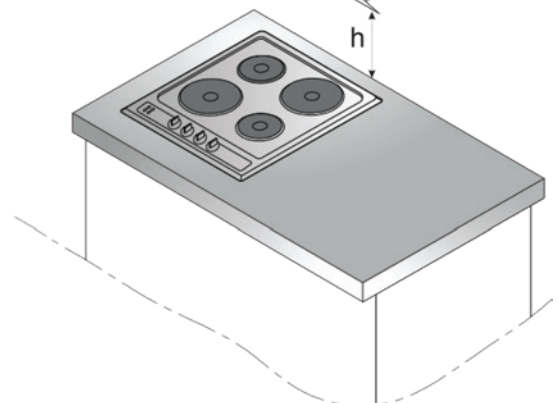

Amica
for living

Amica

STUDIO LINE

Vestavné trouby / Vstavané rúry

Umístění do vysoké skříňky

Umístění pod desku

Vestavné trouby kompaktní / Vstavané rúry kompaktné (např. AMMB44E2GCB STUDIO)

Varné desky - plynové / Varné dosky - plynové

Varné desky - indukční / Varné dosky - indukčné

Digestoře vestavné / Digestory vstavané (např. OMC6274B STUDIO)

h = min 650mm

h = 450mm

Digestoře vestavné / Digestory vstavané (např. OMC6754B HC STUDIO)

h = min 650mm

h = 450mm

Digestoře komínové / Digestory komínové (např. OKP6558S STUDIO)

h = min 650mm

h = 450mm

Digestoře komínové / Digestory komínové (např. OKP6652S STUDIO)

h = min 650mm

h = 450mm

Vestavné lednice / Vstavané chladničky (např. BK3085.6(E) STUDIO)

A
6:1

B
6:1

C
6:1

Vestavné myčky 60 a 45cm / Vstavané umývačky 60 a 45cm

Mikrovlnné trouby / Mikrovlnné rúry (např. AMGB20E3GB STUDIO)

Mikrovlnné trouby / Mikrovlnné rúry (např. AMMB25E5SGVB STUDIO)