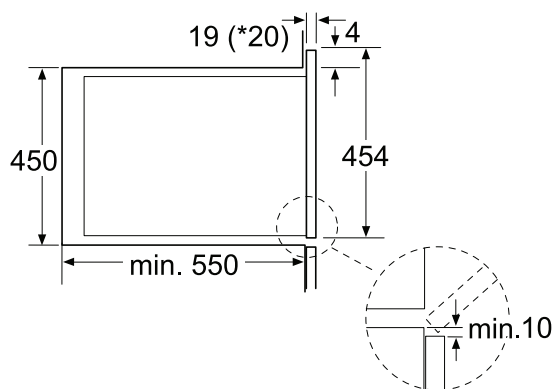

Amica
for living

Amica

STUDIO LINE

Vestavné trouby / Vstavané rúry

Umístění do vysoké skříňky

Umístění pod desku

Vestavné trouby kompaktní / Vstavané rúry kompaktné (např. AMMB44E2GCB STUDIO)

Varné desky - plynové / Varné dosky - plynové

Varné desky - indukční / Varné dosky - indukčné

Digestoře vestavné / Digestory vstavané (např. OMC6274B STUDIO)

h = min 650mm

h = 450mm

Digestoře vestavné / Digestory vstavané (např. OMC6754B HC STUDIO)

h = min 650mm

h = 450mm

Digestoře komínové / Digestory komínové (např. OKP6558S STUDIO)

h = min 650mm

h = 450mm

Digestoře komínové / Digestory komínové (např. OKP6652S STUDIO)

h = min 650mm

h = 450mm

Vestavné lednice / Vstavané chladničky (např. BK3085.6(E) STUDIO)

A
6:1

B
6:1

C
6:1

Vestavné myčky 60 a 45cm / Vstavané umývačky 60 a 45cm

Mikrovlnné trouby / Mikrovlnné rúry (např. AMGB20E3GB STUDIO)

Mikrovlnné trouby / Mikrovlnné rúry (např. AMMB25E5SGVB STUDIO)