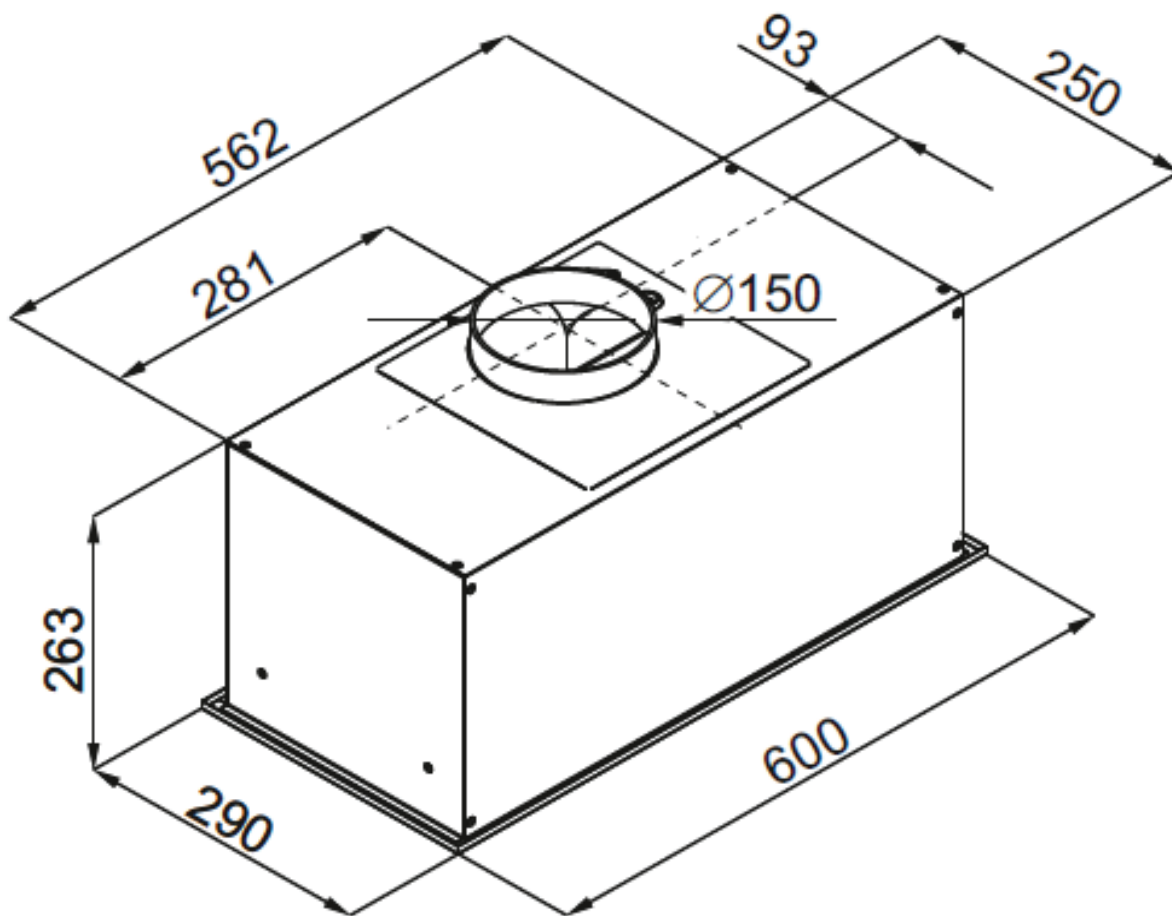

Varné desky - indukční / Varné dosky - indukčné

Digestoře vestavné / Digestory vstavané (např. OMC6274B STUDIO)

h = min 650mm

h = 450mm

Digestoře vestavné / Digestory vstavané (např. OMC6754B HC STUDIO)

h = min 650mm

h = 450mm

Digestoře komínové / Digestory komínové (např. OKP6558S STUDIO)

h = min 650mm

h = 450mm

Digestoře komínové / Digestory komínové (např. OKP6652S STUDIO)

h = min 650mm

h = 450mm

Vestavné lednice / Vstavané chladničky (např. BK3085.6(E) STUDIO)