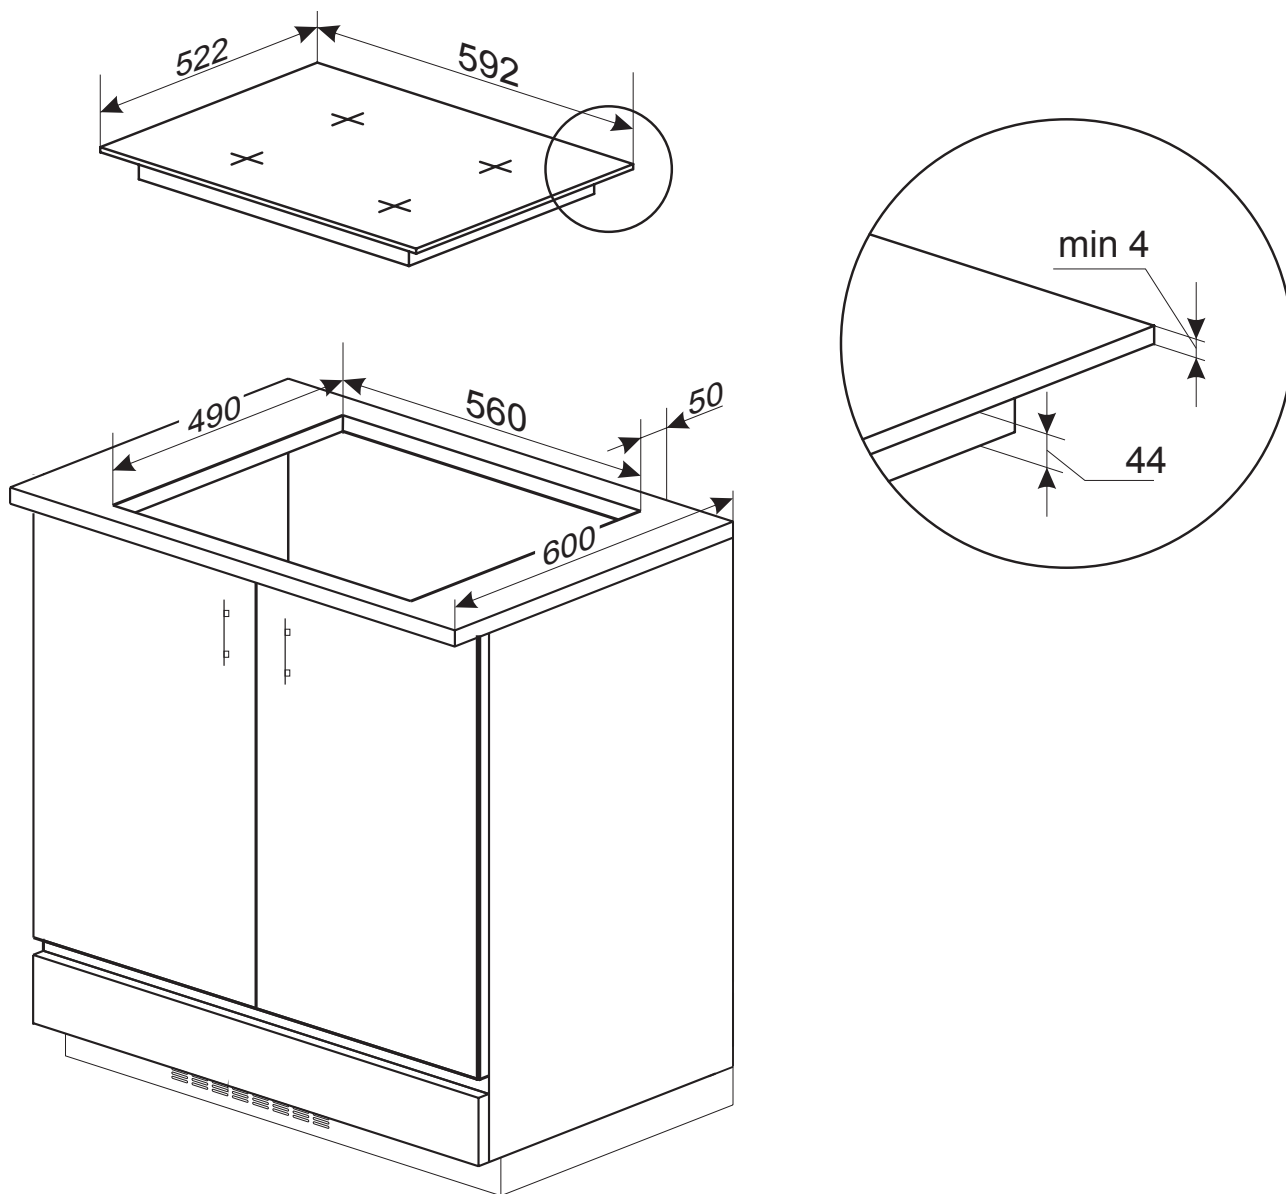

Amica
for living

Amica

STUDIO LINE

Vestavné trouby / Vstavané rúry

Umístění do vysoké skříňky

Umístění pod desku

Vestavné trouby kompaktní / Vstavané rúry kompaktné (např. AMMB44E2GCB STUDIO)

Varné desky - plynové / Varné dosky - plynové

Varné desky - indukční / Varné dosky - indukčné

Digestoře vestavné / Digestory vstavané (např. OMC6274B STUDIO)

h = min 650mm

h = 450mm

Digestoře vestavné / Digestory vstavané (např. OMC6754B HC STUDIO)

h = min 650mm

h = 450mm

Digestoře komínové / Digestory komínové (např. OKP6558S STUDIO)

h = min 650mm

h = 450mm

Digestoře komínové / Digestory komínové (např. OKP6652S STUDIO)

h = min 650mm

h = 450mm

Vestavné lednice / Vstavané chladničky (např. BK3085.6(E) STUDIO)