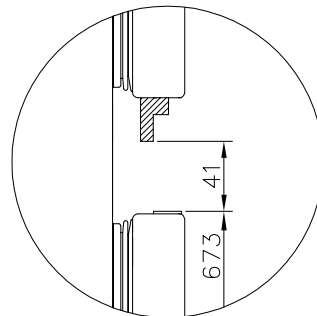

Varné desky - indukční / Varné dosky - indukčné

Digestoře vestavné / Digestory vstavané (např. OMC6274B STUDIO)

h = min 650mm

h = 450mm

Digestoře vestavné / Digestory vstavané (např. OMC6754B HC STUDIO)

h = min 650mm

h = 450mm

Digestoře komínové / Digestory komínové (např. OKP6558S STUDIO)

h = min 650mm

h = 450mm

Digestoře komínové / Digestory komínové (např. OKP6652S STUDIO)

h = min 650mm

h = 450mm

Vestavné lednice / Vstavané chladničky (např. BK3085.6(E) STUDIO)

A
6:1

B
6:1

C
6:1

Vestavné myčky 60 a 45cm / Vstavané umývačky 60 a 45cm

Mikrovlnné trouby / Mikrovlnné rúry (např. AMGB20E3GB STUDIO)

Mikrovlnné trouby / Mikrovlnné rúry (např. AMMB25E5SGVB STUDIO)