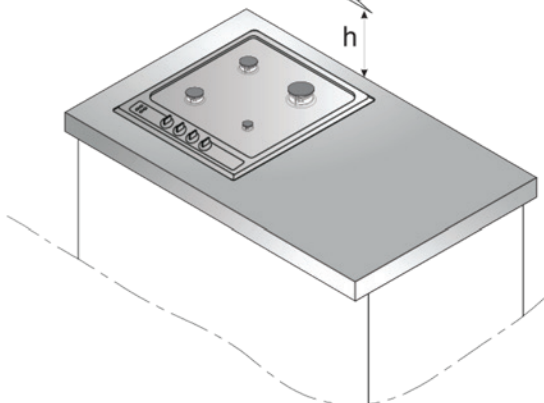

Amica
for living

Amica

STUDIO LINE

Vestavné trouby / Vstavané rúry

Umístění do vysoké skříňky

Umístění pod desku

Vestavné trouby kompaktní / Vstavané rúry kompaktné (např. AMMB44E2GCB STUDIO)

Varné desky - plynové / Varné dosky - plynové

Varné desky - indukční / Varné dosky - indukčné

Digestoře vestavné / Digestory vstavané (např. OMC6274B STUDIO)

h = min 650mm

h = 450mm

Digestoře vestavné / Digestory vstavané (např. OMC6754B HC STUDIO)

h = min 650mm

h = 450mm

Digestoře komínové / Digestory komínové (např. OKP6558S STUDIO)

h = min 650mm

h = 450mm

Digestoře komínové / Digestory komínové (např. OKP6652S STUDIO)

h = min 650mm

h = 450mm

Vestavné lednice / Vstavané chladničky (např. BK3085.6(E) STUDIO)