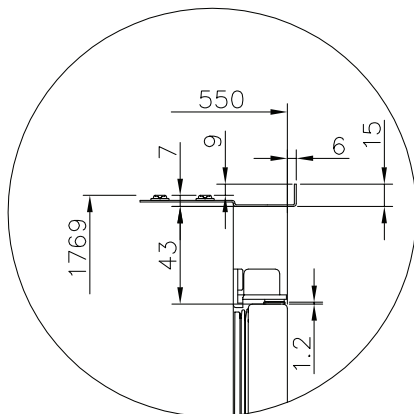

Varné desky - indukční / Varné dosky - indukčné

Digestoře vestavné / Digestory vstavané (např. OMC6274B STUDIO)

h = min 650mm

h = 450mm

Digestoře vestavné / Digestory vstavané (např. OMC6754B HC STUDIO)

h = min 650mm

h = 450mm

Digestoře komínové / Digestory komínové (např. OKP6558S STUDIO)

h = min 650mm

h = 450mm

Digestoře komínové / Digestory komínové (např. OKP6652S STUDIO)

h = min 650mm

h = 450mm

Vestavné lednice / Vstavané chladničky (např. BK3085.6(E) STUDIO)

A
6:1

B
6:1

C
6:1

Vestavné myčky 60 a 45cm / Vstavané umývačky 60 a 45cm

Mikrovlnné trouby / Mikrovlnné rúry (např. AMGB20E3GB STUDIO)

Mikrovlnné trouby / Mikrovlnné rúry (např. AMMB25E5SGVB STUDIO)