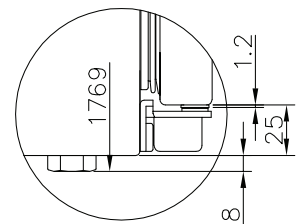

Varné desky - indukční / Varné dosky - indukčné

Digestoře vestavné / Digestory vstavané (např. OMC6274B STUDIO)

h = min 650mm

h = 450mm

Digestoře vestavné / Digestory vstavané (např. OMC6754B HC STUDIO)

h = min 650mm

h = 450mm

Digestoře komínové / Digestory komínové (např. OKP6558S STUDIO)

h = min 650mm

h = 450mm

Digestoře komínové / Digestory komínové (např. OKP6652S STUDIO)

h = min 650mm

h = 450mm

Vestavné lednice / Vstavané chladničky (např. BK3085.6(E) STUDIO)

A
6:1

B
6:1

C
6:1

Vestavné myčky 60 a 45cm / Vstavané umývačky 60 a 45cm

Mikrovlnné trouby / Mikrovlnné rúry (např. AMGB20E3GB STUDIO)

Mikrovlnné trouby / Mikrovlnné rúry (např. AMMB25E5SGVB STUDIO)