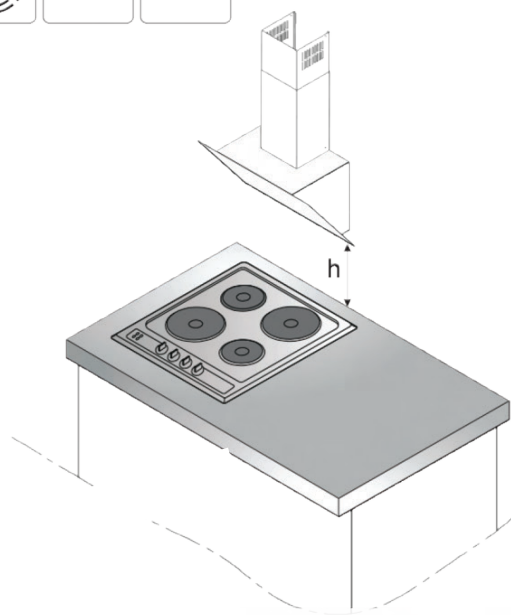

Varné desky - indukční / Varné dosky - indukčné

Digestoře vestavné / Digestory vstavané (např. OMC6274B STUDIO)

h = min 650mm

h = 450mm

Digestoře vestavné / Digestory vstavané (např. OMC6754B HC STUDIO)

h = min 650mm

h = 450mm

Digestoře komínové / Digestory komínové (např. OKP6558S STUDIO)

h = min 650mm

h = 450mm

Digestoře komínové / Digestory komínové (např. OKP6652S STUDIO)

h = min 650mm

h = 450mm

Vestavné lednice / Vstavané chladničky (např. BK3085.6(E) STUDIO)

A
6:1

B
6:1

C
6:1

Vestavné myčky 60 a 45cm / Vstavané umývačky 60 a 45cm

Mikrovlnné trouby / Mikrovlnné rúry (např. AMGB20E3GB STUDIO)

Mikrovlnné trouby / Mikrovlnné rúry (např. AMMB25E5SGVB STUDIO)