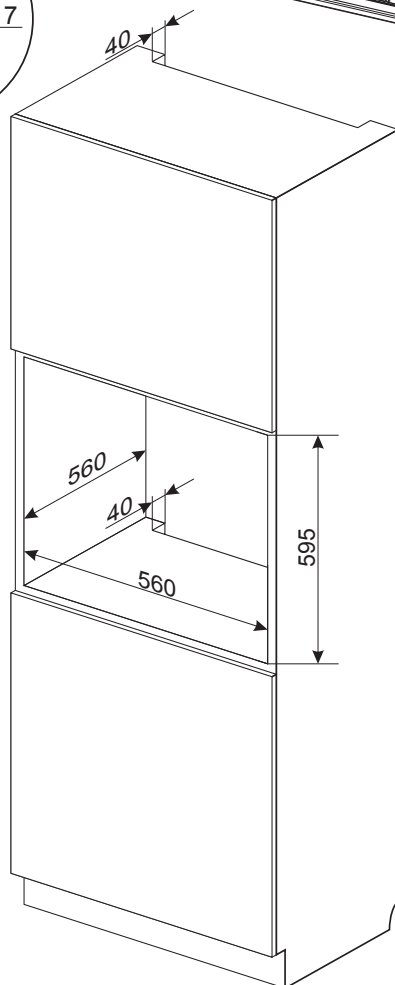

Amica
for living

Amica

STUDIO LINE

Vestavné trouby / Vstavané rúry

Umístění do vysoké skříňky

Umístění pod desku

Vestavné trouby kompaktní / Vstavané rúry kompaktné (např. AMMB44E2GCB STUDIO)

Varné desky - plynové / Varné dosky - plynové

Varné desky - indukční / Varné dosky - indukčné

Digestoře vestavné / Digestory vstavané (např. OMC6274B STUDIO)

h = min 650mm

h = 450mm

Digestoře vestavné / Digestory vstavané (např. OMC6754B HC STUDIO)

h = min 650mm

h = 450mm

Digestoře komínové / Digestory komínové (např. OKP6558S STUDIO)

h = min 650mm

h = 450mm

Digestoře komínové / Digestory komínové (např. OKP6652S STUDIO)

h = min 650mm

h = 450mm

Vestavné lednice / Vstavané chladničky (např. BK3085.6(E) STUDIO)