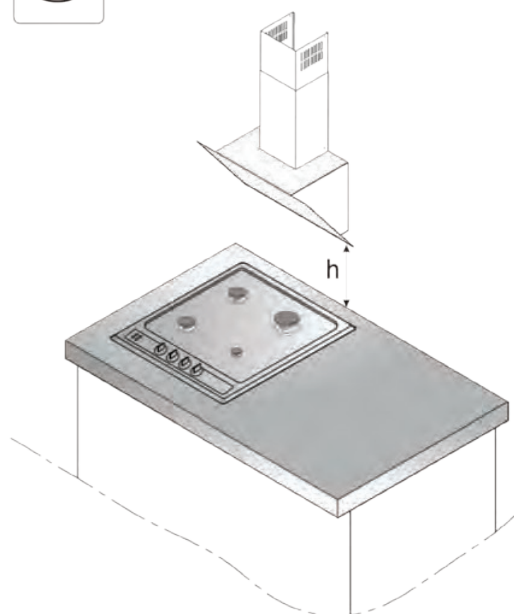

Varné desky - indukční / Varné dosky - indukčné

Digestoře vestavné / Digestory vstavané (např. OMC6274B STUDIO)

h = min 650mm

h = 450mm

Digestoře vestavné / Digestory vstavané (např. OMC6754B HC STUDIO)

h = min 650mm

h = 450mm

Digestoře komínové / Digestory komínové (např. OKP6558S STUDIO)

h = min 650mm

h = 450mm

Digestoře komínové / Digestory komínové (např. OKP6652S STUDIO)

h = min 650mm

h = 450mm

Vestavné lednice / Vstavané chladničky (např. BK3085.6(E) STUDIO)

A
6:1

B
6:1

C
6:1

Vestavné myčky 60 a 45cm / Vstavané umývačky 60 a 45cm

Mikrovlnné trouby / Mikrovlnné rúry (např. AMGB20E3GB STUDIO)

Mikrovlnné trouby / Mikrovlnné rúry (např. AMMB25E5SGVB STUDIO)