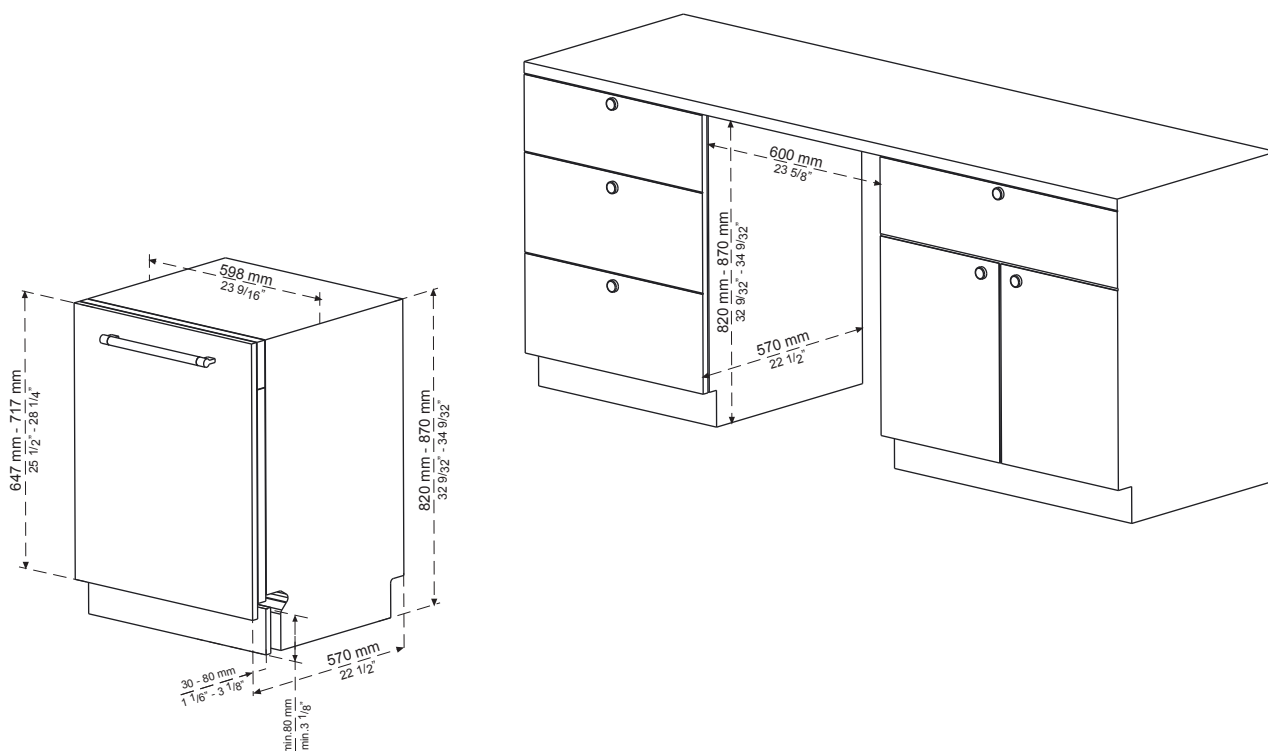

h = 450mm

Digestoře komínové / Digestory komínové (např. OKP6558S STUDIO)

h = min 650mm

h = 450mm

Digestoře komínové / Digestory komínové (např. OKP6652S STUDIO)

h = min 650mm

h = 450mm

Vestavné lednice / Vstavané chladničky (např. BK3085.6(E) STUDIO)

A
6:1

B
6:1

C
6:1

Vestavné myčky 60 a 45cm / Vstavané umývačky 60 a 45cm

Mikrovlnné trouby / Mikrovlnné rúry (např. AMGB20E3GB STUDIO)

Mikrovlnné trouby / Mikrovlnné rúry (např. AMMB25E5SGVB STUDIO)