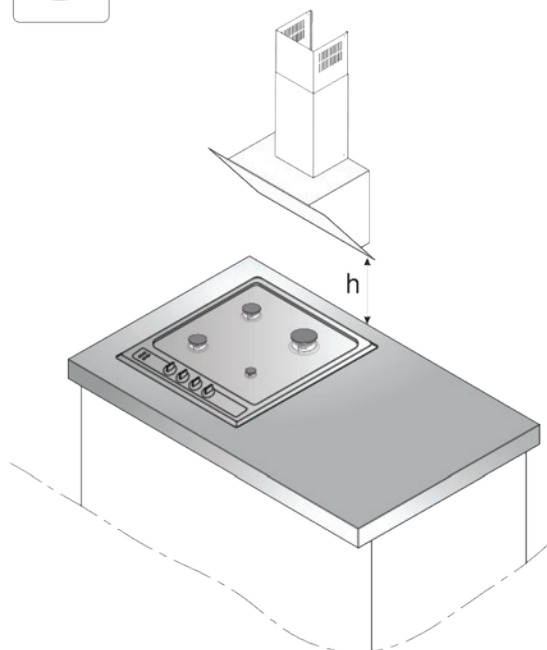

Amica
for living

Amica

STUDIO LINE

Vestavné trouby / Vstavané rúry

Umístění do vysoké skříňky

Umístění pod desku

Vestavné trouby kompaktní / Vstavané rúry kompaktné (např. AMMB44E2GCB STUDIO)

Varné desky - plynové / Varné dosky - plynové

Varné desky - indukční / Varné dosky - indukčné

Digestoře vestavné / Digestory vstavané (např. OMC6274B STUDIO)

h = min 650mm

h = 450mm

Digestoře vestavné / Digestory vstavané (např. OMC6754B HC STUDIO)

h = min 650mm

h = 450mm

Digestoře komínové / Digestory komínové (např. OKP6558S STUDIO)

h = min 650mm

h = 450mm

Digestoře komínové / Digestory komínové (např. OKP6652S STUDIO)

h = min 650mm

h = 450mm

Vestavné lednice / Vstavané chladničky (např. BK3085.6(E) STUDIO)