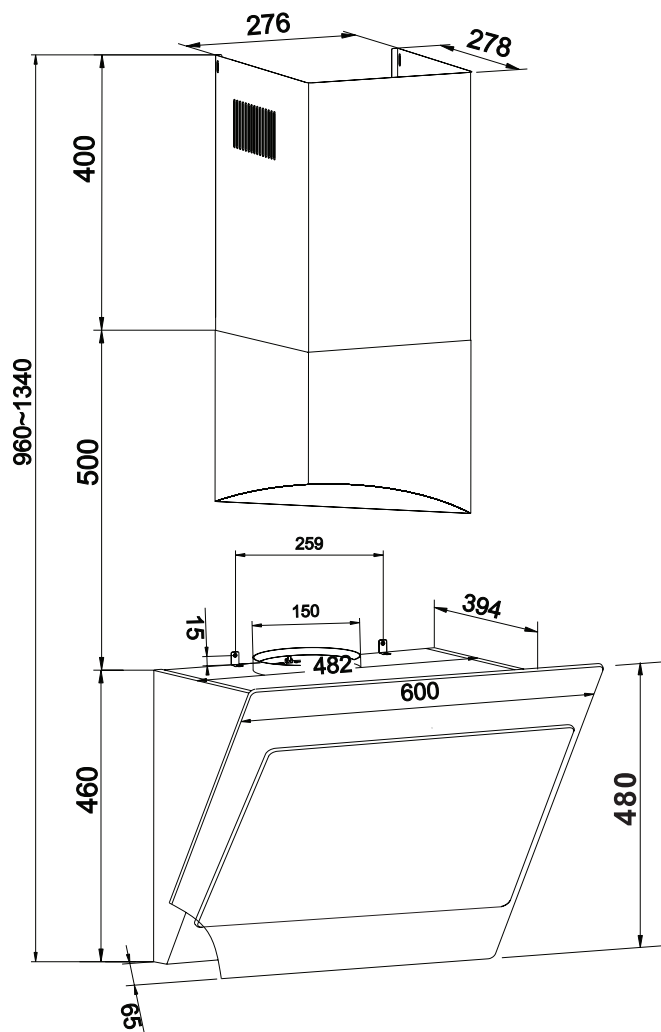

Varné desky - indukční / Varné dosky - indukčné

Digestoře vestavné / Digestory vstavané (např. OMC6274B STUDIO)

h = min 650mm

h = 450mm

Digestoře vestavné / Digestory vstavané (např. OMC6754B HC STUDIO)

h = min 650mm

h = 450mm

Digestoře komínové / Digestory komínové (např. OKP6558S STUDIO)

h = min 650mm

h = 450mm

Digestoře komínové / Digestory komínové (např. OKP6652S STUDIO)

h = min 650mm

h = 450mm

Vestavné lednice / Vstavané chladničky (např. BK3085.6(E) STUDIO)

A
6:1

B
6:1

C
6:1

Vestavné myčky 60 a 45cm / Vstavané umývačky 60 a 45cm

Mikrovlnné trouby / Mikrovlnné rúry (např. AMGB20E3GB STUDIO)

Mikrovlnné trouby / Mikrovlnné rúry (např. AMMB25E5SGVB STUDIO)