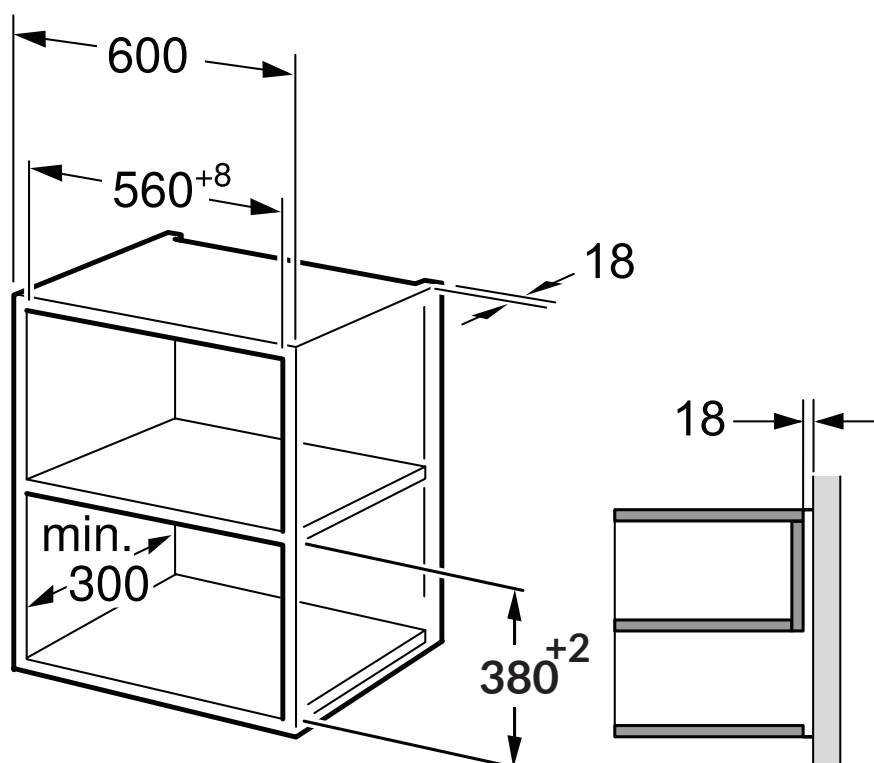

Varné desky - indukční / Varné dosky - indukčné

Digestoře vestavné / Digestory vstavané (např. OMC6274B STUDIO)

h = min 650mm

h = 450mm

Digestoře vestavné / Digestory vstavané (např. OMC6754B HC STUDIO)

h = min 650mm

h = 450mm

Digestoře komínové / Digestory komínové (např. OKP6558S STUDIO)

h = min 650mm

h = 450mm

Digestoře komínové / Digestory komínové (např. OKP6652S STUDIO)

h = min 650mm

h = 450mm

Vestavné lednice / Vstavané chladničky (např. BK3085.6(E) STUDIO)

A
6:1

B
6:1

C
6:1

Vestavné myčky 60 a 45cm / Vstavané umývačky 60 a 45cm

Mikrovlnné trouby / Mikrovlnné rúry (např. AMGB20E3GB STUDIO)

Mikrovlnné trouby / Mikrovlnné rúry (např. AMMB25E5SGVB STUDIO)