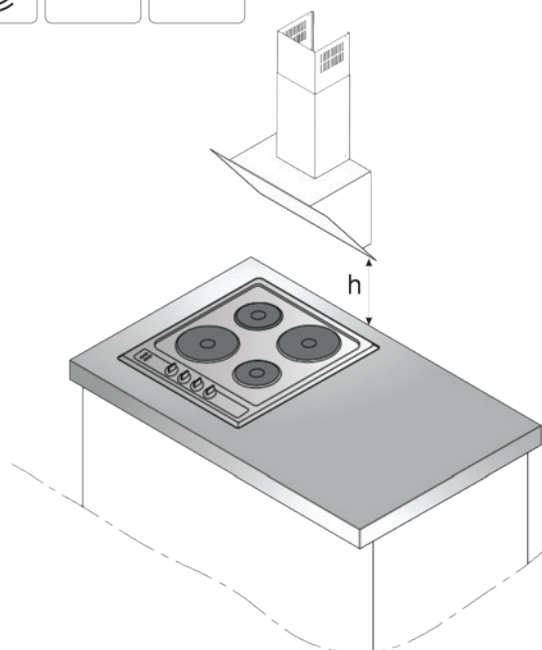

Amica
for living

Amica

STUDIO LINE

Vestavné trouby / Vstavané rúry

Umístění do vysoké skříňky

Umístění pod desku

Vestavné trouby kompaktní / Vstavané rúry kompaktné (např. AMMB44E2GCB STUDIO)

Varné desky - plynové / Varné dosky - plynové

Varné desky - indukční / Varné dosky - indukčné

Digestoře vestavné / Digestory vstavané (např. OMC6274B STUDIO)

h = min 650mm

h = 450mm

Digestoře vestavné / Digestory vstavané (např. OMC6754B HC STUDIO)

h = min 650mm

h = 450mm

Digestoře komínové / Digestory komínové (např. OKP6558S STUDIO)

h = min 650mm

h = 450mm

Digestoře komínové / Digestory komínové (např. OKP6652S STUDIO)

h = min 650mm

h = 450mm

Vestavné lednice / Vstavané chladničky (např. BK3085.6(E) STUDIO)