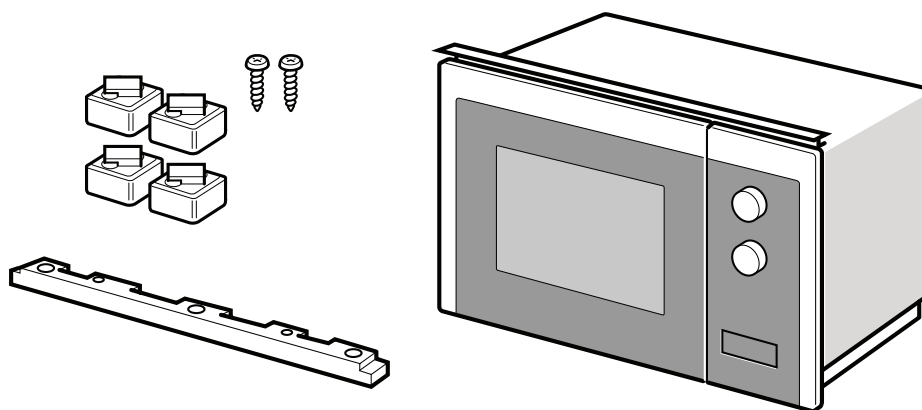

Amica
for living

Amica

STUDIO LINE

Vestavné trouby / Vstavané rúry

Umístění do vysoké skříňky

Umístění pod desku

Vestavné trouby kompaktní / Vstavané rúry kompaktné (např. AMMB44E2GCB STUDIO)

Varné desky - plynové / Varné dosky - plynové

h = 450mm

Digestoře komínové / Digestory komínové (např. OKP6558S STUDIO)

h = min 650mm

h = 450mm

Digestoře komínové / Digestory komínové (např. OKP6652S STUDIO)

h = min 650mm

h = 450mm

Vestavné lednice / Vstavané chladničky (např. BK3085.6(E) STUDIO)

A
6:1

B
6:1

C
6:1

Vestavné myčky 60 a 45cm / Vstavané umývačky 60 a 45cm

Mikrovlnné trouby / Mikrovlnné rúry (např. AMGB20E3GB STUDIO)

Mikrovlnné trouby / Mikrovlnné rúry (např. AMMB25E5SGVB STUDIO)