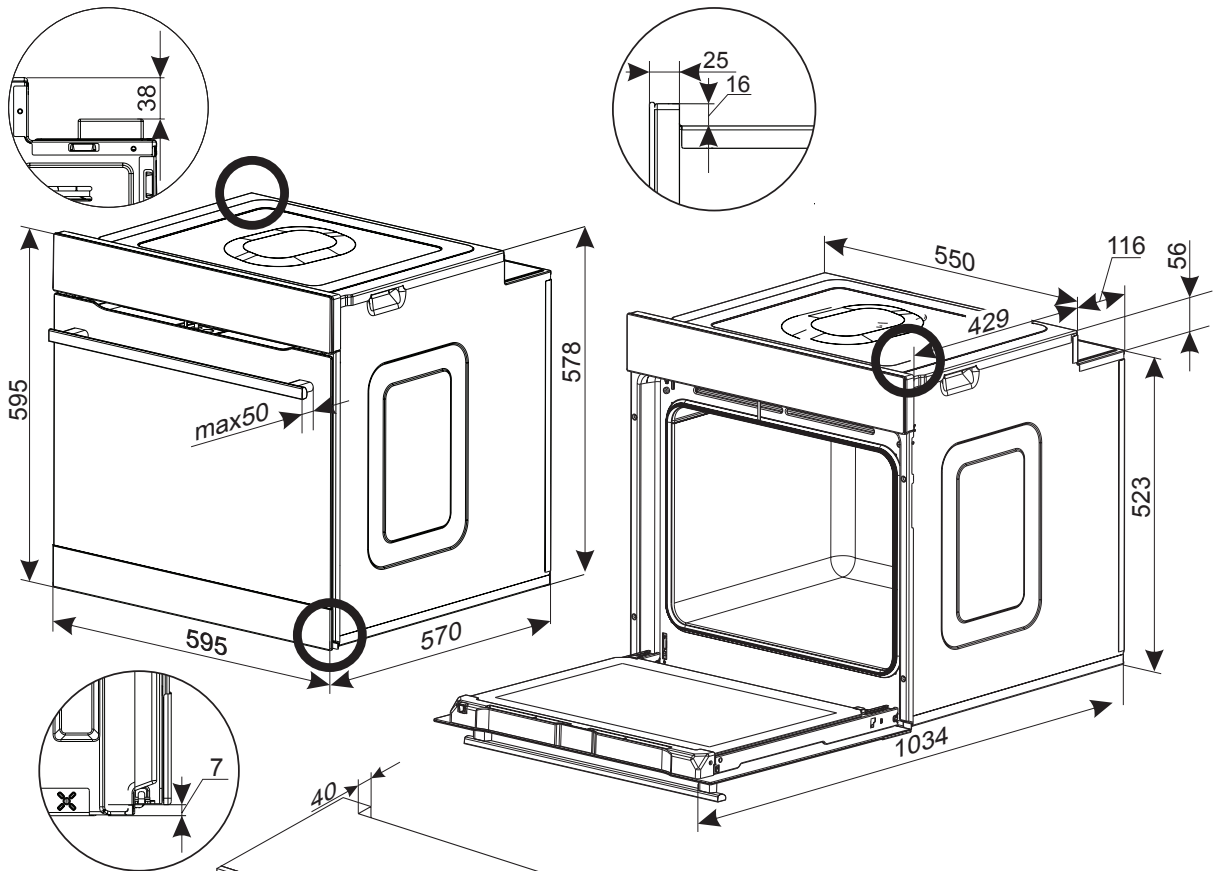

Amica
for living

Amica

STUDIO LINE

Vestavné trouby / Vstavané rúry

Umístění do vysoké skříňky

Umístění pod desku

Vestavné trouby kompaktní / Vstavané rúry kompaktné (např. AMMB44E2GCB STUDIO)

Varné desky - plynové / Varné dosky - plynové

Varné desky - indukční / Varné dosky - indukčné

Digestoře vestavné / Digestory vstavané (např. OMC6274B STUDIO)

h = min 650mm

h = 450mm

Digestoře vestavné / Digestory vstavané (např. OMC6754B HC STUDIO)

h = min 650mm

h = 450mm

Digestoře komínové / Digestory komínové (např. OKP6558S STUDIO)

h = min 650mm

h = 450mm

Digestoře komínové / Digestory komínové (např. OKP6652S STUDIO)

h = min 650mm

h = 450mm

Vestavné lednice / Vstavané chladničky (např. BK3085.6(E) STUDIO)