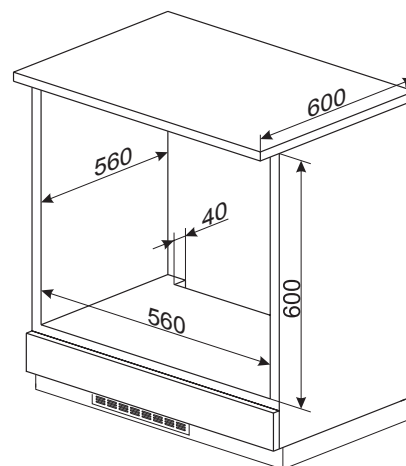

Amica
for living

Amica

STUDIO LINE

Vestavné trouby / Vstavané rúry

Umístění do vysoké skříňky

Umístění pod desku

Vestavné trouby kompaktní / Vstavané rúry kompaktné (např. AMMB44E2GCB STUDIO)

Varné desky - plynové / Varné dosky - plynové

Varné desky - indukční / Varné dosky - indukčné

Digestoře vestavné / Digestory vstavané (např. OMC6274B STUDIO)

h = min 650mm

h = 450mm

Digestoře vestavné / Digestory vstavané (např. OMC6754B HC STUDIO)

h = min 650mm

h = 450mm

Digestoře komínové / Digestory komínové (např. OKP6558S STUDIO)

h = min 650mm

h = 450mm

Digestoře komínové / Digestory komínové (např. OKP6652S STUDIO)

h = min 650mm

h = 450mm

Vestavné lednice / Vstavané chladničky (např. BK3085.6(E) STUDIO)