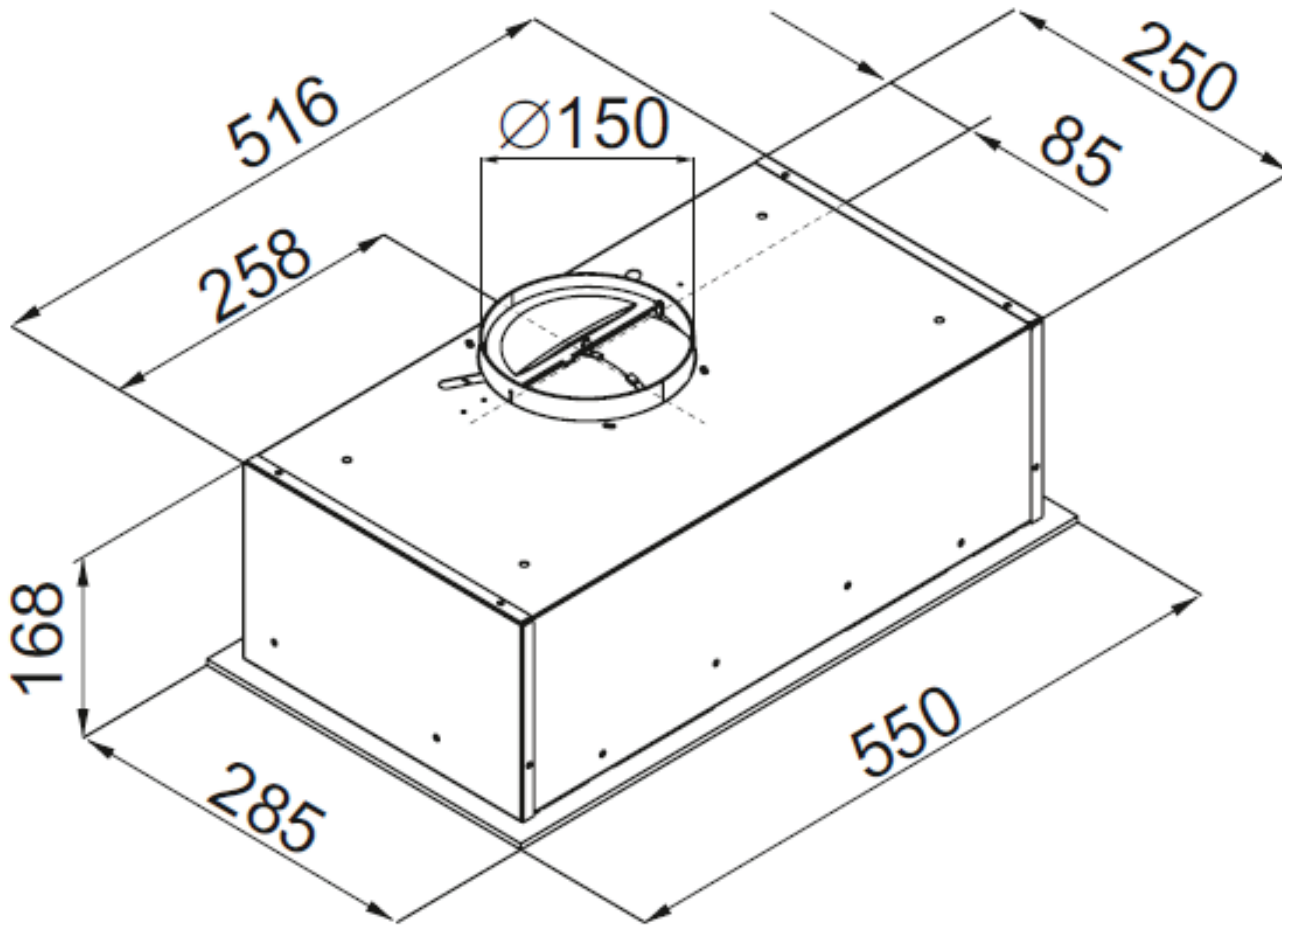

Amica
for living

Amica

STUDIO LINE

Vestavné trouby / Vstavané rúry

Umístění do vysoké skříňky

Umístění pod desku

Vestavné trouby kompaktní / Vstavané rúry kompaktné (např. AMMB44E2GCB STUDIO)

Varné desky - plynové / Varné dosky - plynové

Varné desky - indukční / Varné dosky - indukčné

Digestoře vestavné / Digestory vstavané (např. OMC6274B STUDIO)

h = min 650mm

h = 450mm

Digestoře vestavné / Digestory vstavané (např. OMC6754B HC STUDIO)

h = min 650mm

h = 450mm

Digestoře komínové / Digestory komínové (např. OKP6558S STUDIO)

h = min 650mm

h = 450mm

Digestoře komínové / Digestory komínové (např. OKP6652S STUDIO)

h = min 650mm

h = 450mm

Vestavné lednice / Vstavané chladničky (např. BK3085.6(E) STUDIO)