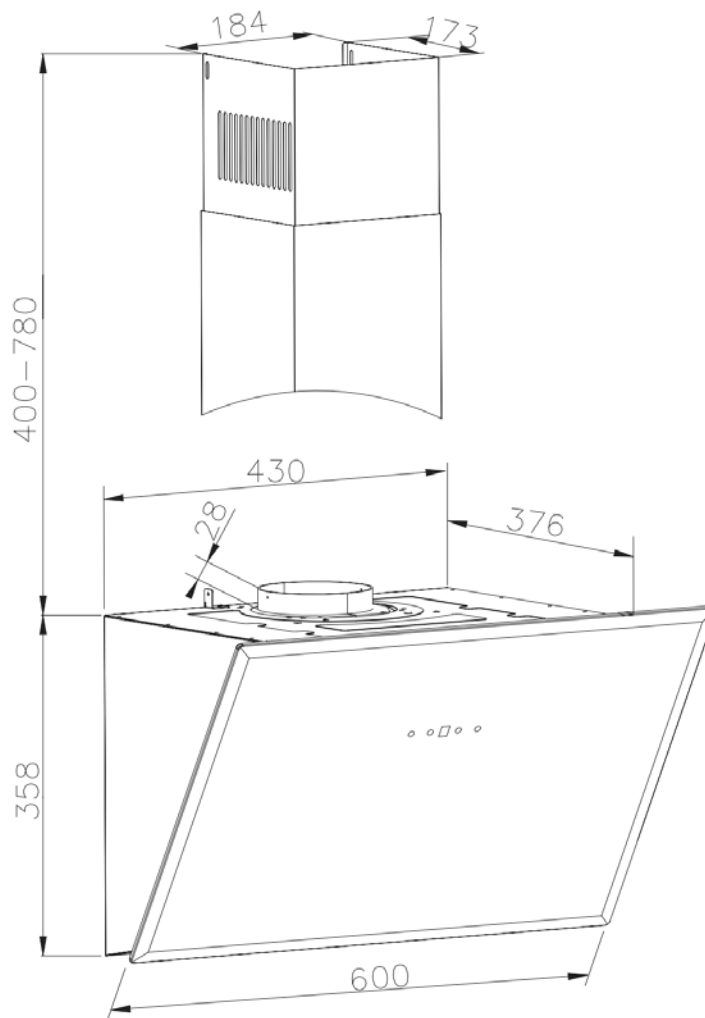

Amica
for living

Amica

STUDIO LINE

Vestavné trouby / Vstavané rúry

Umístění do vysoké skříňky

Umístění pod desku

Vestavné trouby kompaktní / Vstavané rúry kompaktné (např. AMMB44E2GCB STUDIO)

Varné desky - plynové / Varné dosky - plynové

Varné desky - indukční / Varné dosky - indukčné

Digestoře vestavné / Digestory vstavané (např. OMC6274B STUDIO)

h = min 650mm

h = 450mm

Digestoře vestavné / Digestory vstavané (např. OMC6754B HC STUDIO)

h = min 650mm

h = 450mm

Digestoře komínové / Digestory komínové (např. OKP6558S STUDIO)

h = min 650mm

h = 450mm

Digestoře komínové / Digestory komínové (např. OKP6652S STUDIO)

h = min 650mm

h = 450mm

Vestavné lednice / Vstavané chladničky (např. BK3085.6(E) STUDIO)