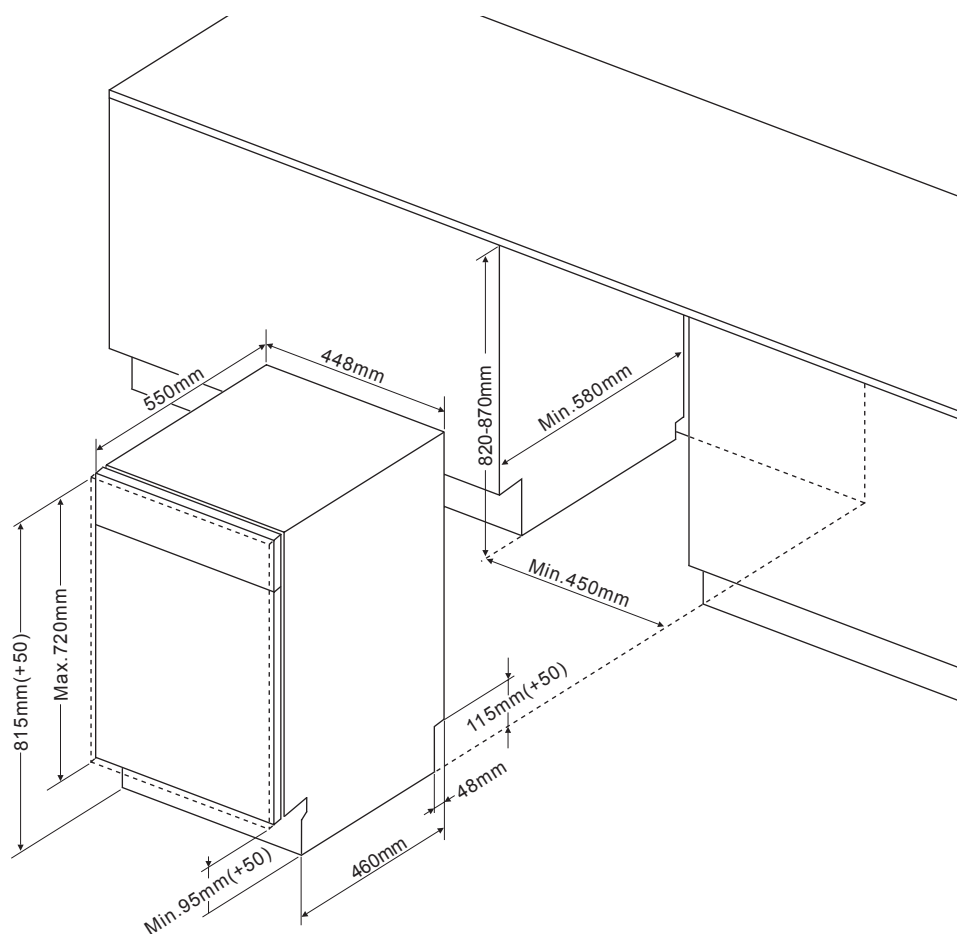

Amica
for living

Amica

STUDIO LINE

Vestavné trouby / Vstavané rúry

Umístění do vysoké skříňky

Umístění pod desku

Vestavné trouby kompaktní / Vstavané rúry kompaktné (např. AMMB44E2GCB STUDIO)

Varné desky - plynové / Varné dosky - plynové

Varné desky - indukční / Varné dosky - indukčné

Digestoře vestavné / Digestory vstavané (např. OMC6274B STUDIO)

h = min 650mm

h = 450mm

Digestoře vestavné / Digestory vstavané (např. OMC6754B HC STUDIO)

h = min 650mm

h = 450mm

Digestoře komínové / Digestory komínové (např. OKP6558S STUDIO)

h = min 650mm

h = 450mm

Digestoře komínové / Digestory komínové (např. OKP6652S STUDIO)

h = min 650mm

h = 450mm

Vestavné lednice / Vstavané chladničky (např. BK3085.6(E) STUDIO)

A
6:1

B
6:1

C
6:1

Vestavné myčky 60 a 45cm / Vstavané umývačky 60 a 45cm

Mikrovlnné trouby / Mikrovlnné rúry (např. AMGB20E3GB STUDIO)

Mikrovlnné trouby / Mikrovlnné rúry (např. AMMB25E5SGVB STUDIO)