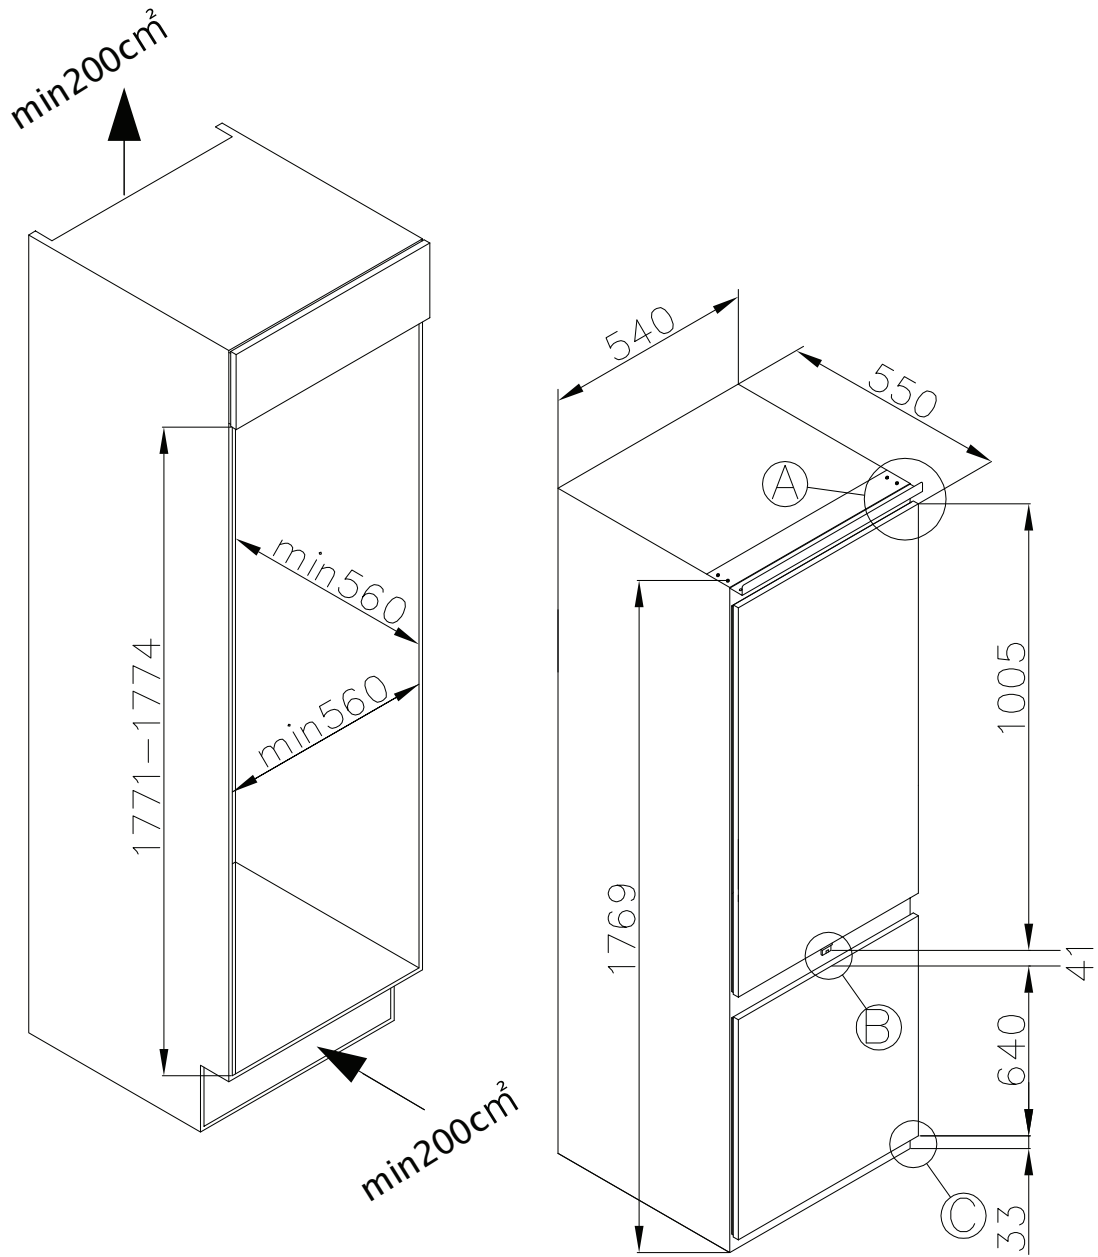

Varné desky - indukční / Varné dosky - indukčné

Digestoře vestavné / Digestory vstavané (např. OMC6274B STUDIO)

h = min 650mm

h = 450mm

Digestoře vestavné / Digestory vstavané (např. OMC6754B HC STUDIO)

h = min 650mm

h = 450mm

Digestoře komínové / Digestory komínové (např. OKP6558S STUDIO)

h = min 650mm

h = 450mm

Digestoře komínové / Digestory komínové (např. OKP6652S STUDIO)

h = min 650mm

h = 450mm

Vestavné lednice / Vstavané chladničky (např. BK3085.6(E) STUDIO)

A
6:1

B
6:1

C
6:1

Vestavné myčky 60 a 45cm / Vstavané umývačky 60 a 45cm

Mikrovlnné trouby / Mikrovlnné rúry (např. AMGB20E3GB STUDIO)

Mikrovlnné trouby / Mikrovlnné rúry (např. AMMB25E5SGVB STUDIO)