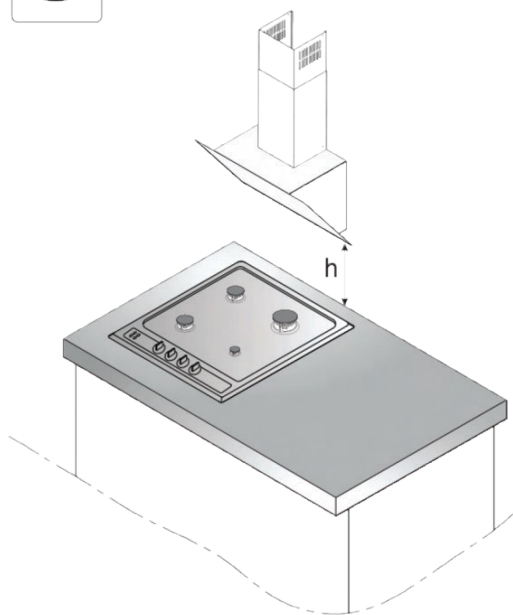

Varné desky - indukční / Varné dosky - indukčné

Digestoře vestavné / Digestory vstavané (např. OMC6274B STUDIO)

h = min 650mm

h = 450mm

Digestoře vestavné / Digestory vstavané (např. OMC6754B HC STUDIO)

h = min 650mm

h = 450mm

Digestoře komínové / Digestory komínové (např. OKP6558S STUDIO)

h = min 650mm

h = 450mm

Digestoře komínové / Digestory komínové (např. OKP6652S STUDIO)

h = min 650mm

h = 450mm

Vestavné lednice / Vstavané chladničky (např. BK3085.6(E) STUDIO)

A
6:1

B
6:1

C
6:1

Vestavné myčky 60 a 45cm / Vstavané umývačky 60 a 45cm

Mikrovlnné trouby / Mikrovlnné rúry (např. AMGB20E3GB STUDIO)

Mikrovlnné trouby / Mikrovlnné rúry (např. AMMB25E5SGVB STUDIO)