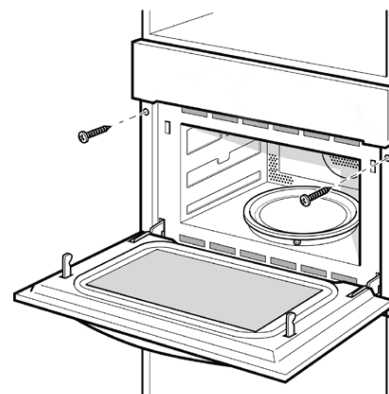

Amica
for living

Amica

STUDIO LINE

Vestavné trouby / Vstavané rúry

Umístění do vysoké skříňky

Umístění pod desku

Vestavné trouby kompaktní / Vstavané rúry kompaktné (např. AMMB44E2GCB STUDIO)

Varné desky - plynové / Varné dosky - plynové

Varné desky - indukční / Varné dosky - indukčné

Digestoře vestavné / Digestory vstavané (např. OMC6274B STUDIO)

h = min 650mm

h = 450mm

Digestoře vestavné / Digestory vstavané (např. OMC6754B HC STUDIO)

h = min 650mm

h = 450mm

Digestoře komínové / Digestory komínové (např. OKP6558S STUDIO)

h = min 650mm

h = 450mm

Digestoře komínové / Digestory komínové (např. OKP6652S STUDIO)

h = min 650mm

h = 450mm

Vestavné lednice / Vstavané chladničky (např. BK3085.6(E) STUDIO)