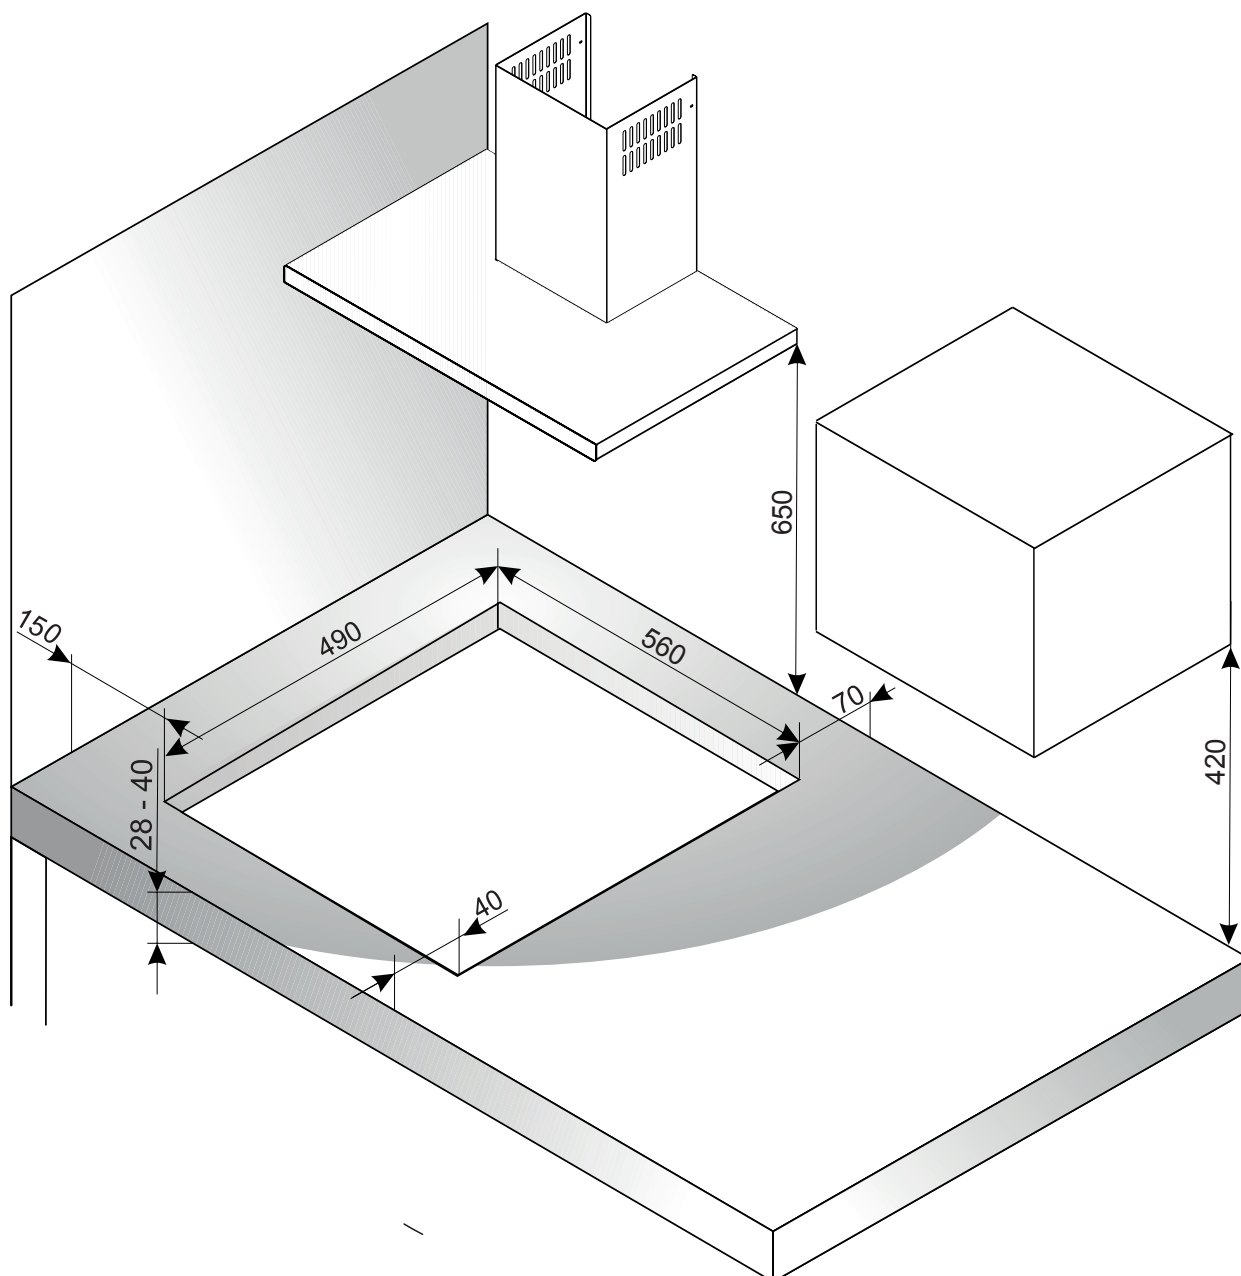

Amica
for living

Amica

STUDIO LINE

Vestavné trouby / Vstavané rúry

Umístění do vysoké skříňky

Umístění pod desku

Vestavné trouby kompaktní / Vstavané rúry kompaktné (např. AMMB44E2GCB STUDIO)

Varné desky - plynové / Varné dosky - plynové

Varné desky - indukční / Varné dosky - indukčné

Digestoře vestavné / Digestory vstavané (např. OMC6274B STUDIO)

h = min 650mm

h = 450mm

Digestoře vestavné / Digestory vstavané (např. OMC6754B HC STUDIO)

h = min 650mm

h = 450mm

Digestoře komínové / Digestory komínové (např. OKP6558S STUDIO)

h = min 650mm

h = 450mm

Digestoře komínové / Digestory komínové (např. OKP6652S STUDIO)

h = min 650mm

h = 450mm

Vestavné lednice / Vstavané chladničky (např. BK3085.6(E) STUDIO)