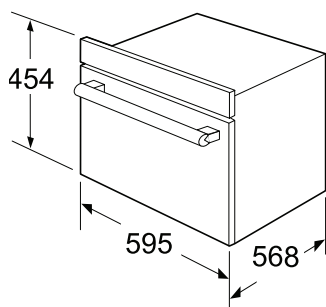

Amica
for living

Amica

STUDIO LINE

Vestavné trouby / Vstavané rúry

Umístění do vysoké skříňky

Umístění pod desku

Vestavné trouby kompaktní / Vstavané rúry kompaktné (např. AMMB44E2GCB STUDIO)

Varné desky - plynové / Varné dosky - plynové

Varné desky - indukční / Varné dosky - indukčné

Digestoře vestavné / Digestory vstavané (např. OMC6274B STUDIO)

h = min 650mm

h = 450mm

Digestoře vestavné / Digestory vstavané (např. OMC6754B HC STUDIO)

h = min 650mm

h = 450mm

Digestoře komínové / Digestory komínové (např. OKP6558S STUDIO)

h = min 650mm

h = 450mm

Digestoře komínové / Digestory komínové (např. OKP6652S STUDIO)

h = min 650mm

h = 450mm

Vestavné lednice / Vstavané chladničky (např. BK3085.6(E) STUDIO)