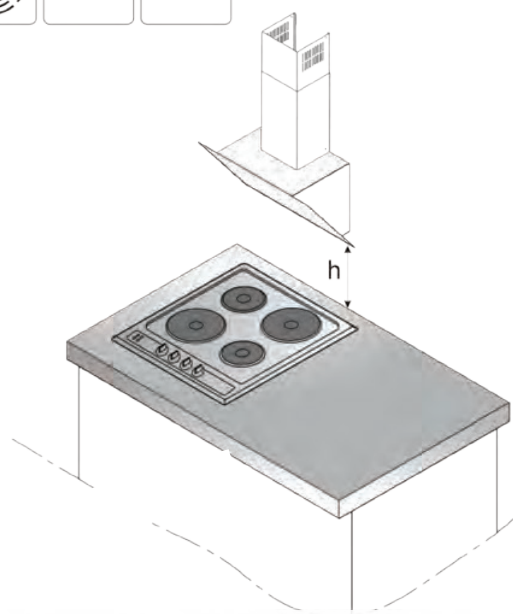

Varné desky - indukční / Varné dosky - indukčné

Digestoře vestavné / Digestory vstavané (např. OMC6274B STUDIO)

h = min 650mm

h = 450mm

Digestoře vestavné / Digestory vstavané (např. OMC6754B HC STUDIO)

h = min 650mm

h = 450mm

Digestoře komínové / Digestory komínové (např. OKP6558S STUDIO)

h = min 650mm

h = 450mm

Digestoře komínové / Digestory komínové (např. OKP6652S STUDIO)

h = min 650mm

h = 450mm

Vestavné lednice / Vstavané chladničky (např. BK3085.6(E) STUDIO)

A
6:1

B
6:1

C
6:1

Vestavné myčky 60 a 45cm / Vstavané umývačky 60 a 45cm

Mikrovlnné trouby / Mikrovlnné rúry (např. AMGB20E3GB STUDIO)

Mikrovlnné trouby / Mikrovlnné rúry (např. AMMB25E5SGVB STUDIO)