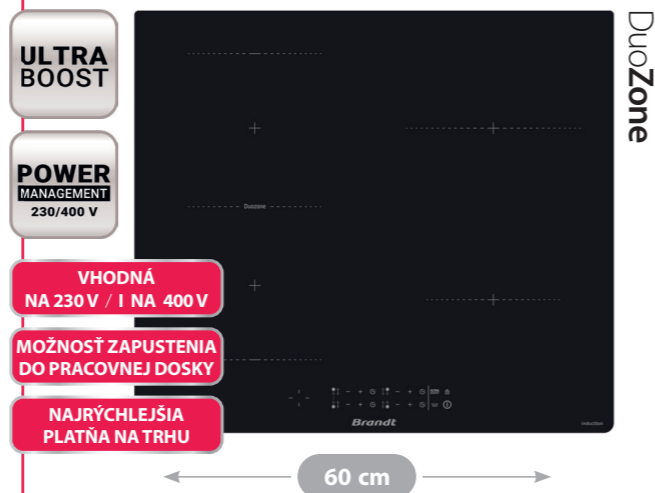

BPI364DPB Indukčná varná platňa

Indukčná varná doska ■ 60 cm ■ Rovné hrany ■ 4 nezávislé varné zóny vrátane duoZone 37x18 cm ■ Voliteľný príkon 3/3,6/4,6/7,4 kW ■ Zapojenie na 230V aj 400V ■ Dotykové ovládanie ■ 15 stupňov výkonu ■ Funkcia Ultra Boost a Timer pre všetky zóny ■ Funkcia Boil a Clean Lock ■ Balíček 10 bezpečnostných prvkov

MOC: 679€ Akčná: 539 €