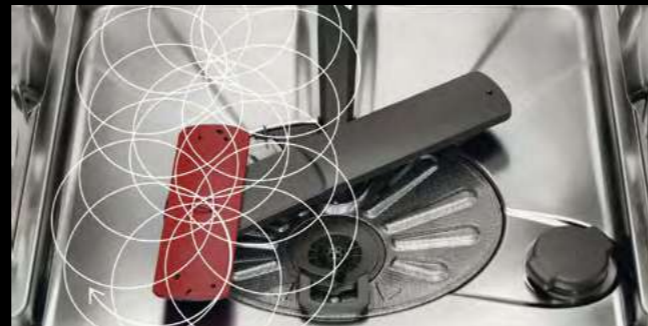

ZVÝŠTE SVOJ KOMFORT

Zbavte sa stereotypov. Umývačka AEG so systémom ComfortLift® zdvihne spodný kôš a vy sa tak nemusíte zbytočne skláňať. Vkladanie a vykladanie riadu nebolo nikdy jednoduchšie. AEG. Viac, ako očakávate.

OCENENIE

Umývačka riadu **ComfortLift®** získala prestížnu medzinárodnú zlatú cenu iF Design Award a cenu Red Dot Design Award za najlepší produktový dizajn.

SATELITNÉ RAMENO

Päť sprchovacích rovín a satelitné sprchovacie rameno s dvojitou rotáciou zabezpečujú najdokladnejšie umytie akéhokoľvek riadu. Voda sa dostane do každého kúta aj v preplnenej umývačke.

Ako to funguje?

Dan

Umývačka má skvele riešený vnútorný priestor. Žiadne zbytočné pohyblivé časti košov. Dvojitý spodný koš spolu s horným ramenom vždy bezchybne umyjú všetok riad v umývačke. Funkcia automatického otvárania je tiež super.